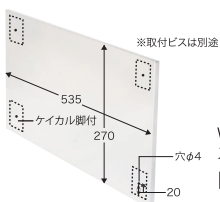

W700×D545×H620

KF-700G
¥30,000 (税抜)

w60_{cm}

W600×D545×H620

KF-600G
¥27,000 (税抜)

壁用防熱板

※取付ビスは別途

W535×H270×t10
ステンレス板 厚さ0.5mm
BP-53527H
¥7,000 (税抜)

汚れ防止板

W515×H210
Y-B ¥2,200 (税抜)

バックガード(ビス付)

W700×D25×H270
BG-700
¥6,600 (税抜)

W600×D25×H270
BG-600
¥6,000 (税抜)

コンパクト
キッチン

mini
キッチン

シューズ
ボックス
「トール」
タイプ