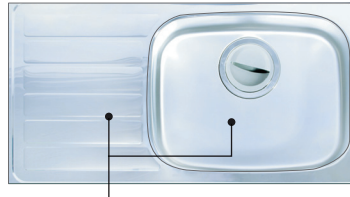

設置場所に合わせてタイプ別にお選びいただけます。

KF-A

- ・普及品
- ・浅型大型トラップ180φ使用

前下がり形状の「丸み」と「外周リブの深さ」が特徴です。

KF-C

- ・サビに強いシンクトップ
- ・浅型大型トラップ180φ使用

詳細はP4へ

シンクトップSUS304

w120cm

W1200×D550×H800+90

KF-S1200N R/L ¥65,000 (税抜)
※中型トラップ115φ ※シンクW550使用

KF-A1200N R/L ¥67,000 (税抜)
※浅型大型トラップ180φ

KF-C1200N R/L ¥77,000 (税抜)
※浅型大型トラップ180φ

w110cm

W1100×D550×H800+90

KF-S1100N R/L ¥64,500 (税抜)
※中型トラップ115φ