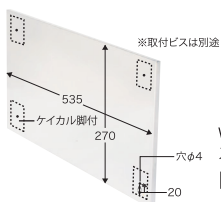

壁用防熱板

※取付ビスは別途

W535×H270×t10
ステンレス板 厚さ0.5mm
BP-53527H
¥7,000 (税抜)