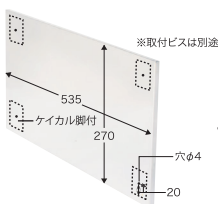

W700×D545×H620

KF-700G
¥30,000 (税抜)

w60cm

W600×D545×H620

KF-600G
¥27,000 (税抜)

壁用防熱板

※取付ビスは別途

W535×H270×t10
ステンレス板 厚さ0.5mm
BP-53527H
¥7,000 (税抜)

汚れ防止板

W515×H210
Y-B ¥2,200 (税抜)

バックガード(ビス付)

W700×D25×H270
BG-700
¥6,600 (税抜)

W600×D25×H270
BG-600
¥6,000 (税抜)

コンパクト
キッチン

mini
キッチン

シューズ
ボックス
「トール」
タイプ