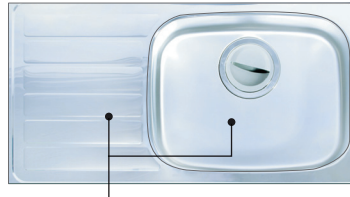

KF-C

- ・サビに強いシンクトップ
- ・浅型大型トラップ180φ使用

詳細はP4へ

シンクトップSUS304