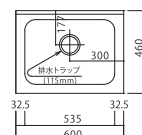

流し台

w60cm

W600×D460×H800+90

HY-600N ¥33,000 (税抜)

※中型トラップ115φ