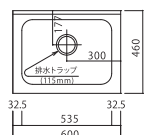

流し台

w60cm

W600×D460×H800+90

HY-600N ¥33,000(税抜)

※中型トラップ115φ