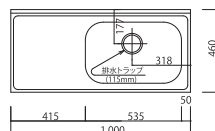

流し台

w100cm

W1000×D460×H800+90

HY-1000N R/L ¥45,000(税抜)

※中型トラップ115φ