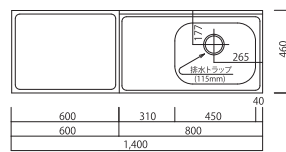

HY シリーズ

奥行 **46cm** 高さ **80cm**

オフィスや事務所の
給湯室にも
オススメです!

コンパクトサイズ 底板カラー合板

奥行が狭いのでワンルームや事務所など、限られたスペースに最適!

直結兼用排水ホース(70cm/2インチ)

- ・扉カラー/ホワイト
- ・扉/ポリエステル化粧板

流し台

ガス台付流し台

w140cm

W1400×D460×H800(620)+90

HY-1400NK R/L ¥57,000(税抜)

※中型トラップ115φ

流し台

w100cm

W1000×D460×H800+90

HY-1000N R/L ¥45,000(税抜)

※中型トラップ115φ

流し台

w80cm

W800×D460×H800+90

HY-800N R/L ¥42,500(税抜)

※中型トラップ115φ

流し台