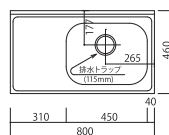

流し台

w80cm

W800×D460×H800+90

HY-800N R/L ¥42,500 (税抜)

※中型トラップ115φ