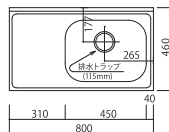

ガス台付流し台

w140cm

W1400×D460×H800(620)+90

HY-1400NK R/L ¥57,000(税抜)

※中型トラップ115φ

流し台

w100cm

W1000×D460×H800+90

HY-1000N R/L ¥45,000(税抜)

※中型トラップ115φ

流し台

w80cm

W800×D460×H800+90

HY-800N R/L ¥42,500(税抜)

※中型トラップ115φ

流し台