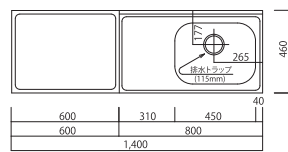

流し台

ガス台付流し台

w140cm

W1400×D460×H800(620)+90

HY-1400NK R/L ¥57,000(税抜)

※中型トラップ115φ