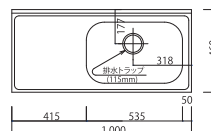

流し台

w100cm

W1000×D460×H800+90

HY-1000N R/L ¥45,000 (税抜)

※中型トラップ115φ