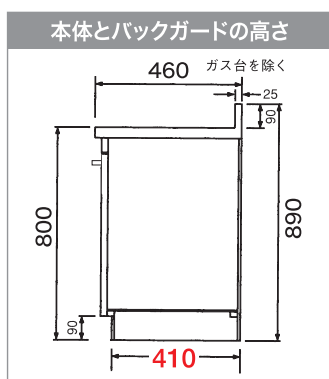

# HY シリーズ

奥行 **46cm** 高さ **80cm**

オフィスや事務所の  
給湯室にも  
オススメです!

## コンパクトサイズ 底板カラー合板

奥行が狭いのでワンルームや事務所など、限られたスペースに最適!

直結兼用排水ホース(70cm/2インチ)

- ・扉カラー/ホワイト
- ・扉/ポリエステル化粧板