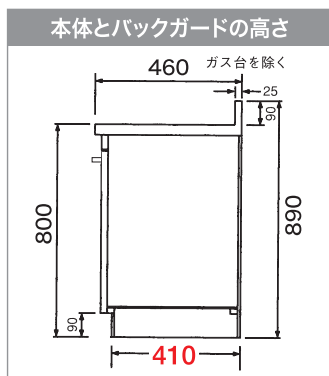

HY シリーズ

奥行 **46cm** 高さ **80cm**

オフィスや事務所の
給湯室にも
オススメです!

コンパクトサイズ 底板カラー合板

奥行が狭いのでワンルームや事務所など、限られたスペースに最適!

直結兼用排水ホース(70cm/2インチ)

- ・扉カラー/ホワイト
- ・扉/ポリエステル化粧板

流し台

ガス台付流し台

w140cm

W1400×D460×H800(620)+90

HY-1400NK R/L ¥57,000(税抜)

※中型トラップ115φ

流し台

w100cm

W1000×D460×H800+90

HY-1000N R/L ¥45,000(税抜)

※中型トラップ115φ

流し台

w80cm

W800×D460×H800+90

HY-800N R/L ¥42,500(税抜)

※中型トラップ115φ

流し台