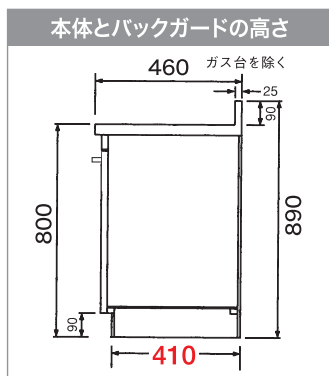

- ・扉カラー/ホワイト
- ・扉/ポリエステル化粧板