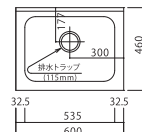

HY-1000N R/L ¥45,000(税抜)

※中型トラップ115φ

流し台

w80cm

W800×D460×H800+90

HY-800N R/L ¥42,500(税抜)

※中型トラップ115φ

流し台

w60cm

W600×D460×H800+90

HY-600N ¥33,000(税抜)

※中型トラップ115φ

ガス台

w70cm

W700×D455×H620

HY-700G ¥25,000(税抜)