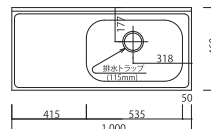

HY シリーズ

奥行 **46cm** 高さ **80cm**

オフィスや事務所の
給湯室にも
オススメです!

コンパクトサイズ 底板カラー合板

奥行が狭いのでワンルームや事務所など、限られたスペースに最適!

直結兼用排水ホース(70cm/2インチ)

- ・扉カラー/ホワイト
- ・扉/ポリエステル化粧板

流し台

ガス台付流し台

w140cm

W1400×D460×H800(620)+90

HY-1400NK R/L ¥57,000(税抜)

※中型トラップ115φ

流し台

w100cm

W1000×D460×H800+90

HY-1000N R/L ¥45,000(税抜)

※中型トラップ115φ

流し台

w80cm

W800×D460×H800+90

HY-800N R/L ¥42,500(税抜)

※中型トラップ115φ

流し台