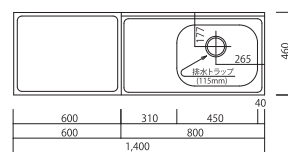

流し台

ガス台付流し台

w140cm

W1400×D460×H800(620)+90

HY-1400NK R/L ¥57,000 (税抜)

※中型トラップ115φ