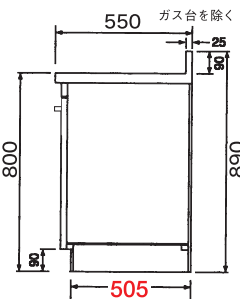

NEW 流し台

w80cm W800×D550×H800+90

HF-S タイプ **HF-S600N** ¥34,000 (税抜)
※中型トラップ115φ

HF-B タイプ ⊗ **HF-B800N R/L** ¥50,500 (税抜)
※中型トラップ115φ

HF-BX タイプ ○ **HF-BX800N R/L** ¥51,500 (税抜)
※中型トラップ115φ

NEW 流し台

w60cm W600×D550×H800+90

HF-S タイプ **HF-S600N** ¥34,000 (税抜)
※中型トラップ115φ

HF-B タイプ ⊗ **HF-B600N** ¥38,500 (税抜)
※中型トラップ115φ

HF-BX タイプ ○ **HF-BX600N** ¥39,500 (税抜)
※中型トラップ115φ

直結兼用排水ホース(70cm/2インチ)

本体とバックガードの高さ

・扉カラー/ホワイト
扉/ポリエステル化粧板

詳しくは P24・25をご覧ください。