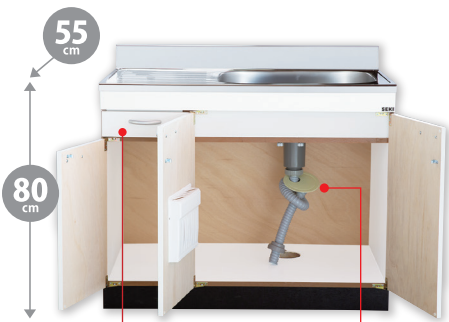

NEW 流し台

w80cm W800×D550×H800+90

HF-S タイプ **HF-S600N** ¥34,000 (税抜)
※中型トラップ115φ

HF-B タイプ ⊗ **HF-B800N R/L** ¥50,500 (税抜)
※中型トラップ115φ

HF-BX タイプ ○ **HF-BX800N R/L** ¥51,500 (税抜)
※中型トラップ115φ

NEW 流し台

w60cm W600×D550×H800+90

HF-S タイプ **HF-S600N** ¥34,000 (税抜)
※中型トラップ115φ

HF-B タイプ ⊗ **HF-B600N** ¥38,500 (税抜)
※中型トラップ115φ

HF-BX タイプ ○ **HF-BX600N** ¥39,500 (税抜)
※中型トラップ115φ

直結兼用排水ホース(70cm/2インチ)

本体とバックガードの高さ

・扉カラー/ホワイト
扉/ポリエステル化粧板

詳しくは P24・25をご覧ください。