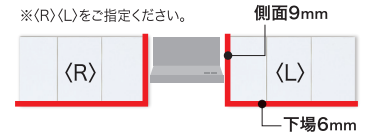

キッチン流し台の上部空間を有効利用。
取手がなく、開けやすい、スッキリとしたデザインの扉です。

調整が簡単な
スライド丁番使用

高さのある物も
ラクラク収納

・扉カラー／ホワイト
・扉／両面化粧PB

■不燃貼りは2方向

※(R) (L)をご指定ください。

w120_{cm}

W1200×D367×H500 (600)+20