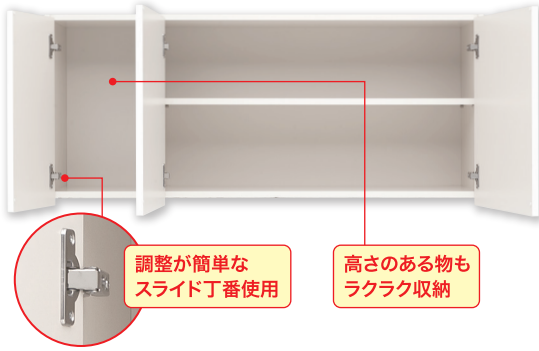

WF 吊戸棚

WTM 便利な
多目的 吊戸棚

WST 洗濯機上吊戸棚
WCT トイレ用吊戸棚

バリエーション豊富な 吊戸棚

シチュエーションに合わせて、
用途やサイズなどお選びいただけます

WF 吊戸棚

高さ50cm、60cmから選べる

※HF・HYシリーズとは多少色合いが違います。

キッチン流し台の上部空間を有効利用。
取手がなく、開けやすい、スッキリとしたデザインの扉です。

調整が簡単な
スライド丁番使用

高さのある物も
ラクラク収納

・扉カラー／ホワイト
・扉／両面化粧PB

■不燃貼りは2方向

※(R) (L)をご指定ください。

w120_{cm}

W1200×D367×H500 (600)+20