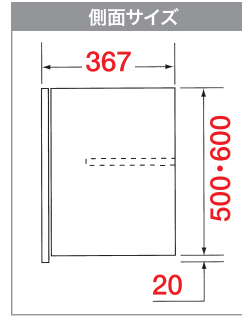

キッチン流し台の上部空間を有効利用。
取手がなく、開けやすい、スッキリとしたデザインの扉です。

調整が簡単な
スライド丁番使用

高さのある物も
ラクラク収納

・扉カラー／ホワイト
・扉／両面化粧PB

■不燃貼りは2方向

※(R) (L)をご指定ください。

w120_{cm}

W1200×D367×H500 (600)+20

H50cm	標準	WF-1200	¥33,000 (税抜)
	不燃	WF-1200F R/L	¥45,000 (税抜)
H60cm	標準	WF-1200H	¥38,000 (税抜)
	不燃	WF-1200HF R/L	¥48,000 (税抜)

w110_{cm}

W1100×D367×H500+20

標準	WF-1100	¥32,000 (税抜)
不燃	WF-1100F R/L	¥44,000 (税抜)

w95_{cm}

W950×D367×H500+20

不燃	WF-950F R/L	¥40,500 (税抜)
----	-------------	--------------

w90_{cm}

W900×D367×H500 (600)+20

標準	WF-900	¥27,000 (税抜)
不燃	WF-900F R/L	¥38,500 (税抜)
標準	WF-900H	¥31,000 (税抜)
不燃	WF-900HF R/L	¥40,000 (税抜)

w80_{cm}

W800×D367×H500+20

H50cm	標準	WF-800	¥26,000 (税抜)
	不燃	WF-800F R/L	¥37,500 (税抜)
H60cm			

w75_{cm}

W750×D367×H500 (600)+20

標準	WF-750	¥25,500 (税抜)
標準	WF-750H	¥30,000 (税抜)

w60_{cm}

W600×D367×H500 (600)+20