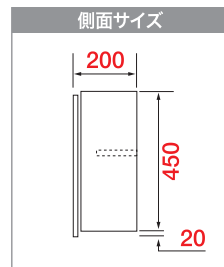

w60_{cm}
W600×D352×H500

WTM-600W ¥26,000 (税抜)
受注 **WTM-600B** ¥31,000 (税抜)

w45_{cm}
W450×D352×H500

WTM-450W ¥21,500 (税抜)
受注 **WTM-450B** ¥28,000 (税抜)

w30_{cm}
W300×D352×H500

WTM-300W ¥18,500 (税抜)
受注 **WTM-300B** ¥22,000 (税抜)

WST 洗濯機上吊戸棚

タップリ収納でき、タオルバー付きで便利です!

w64_{cm}
W640×D370×H600

WST-640W ¥29,000 (税抜)

w74_{cm}
W740×D370×H600

WST-740W ¥31,000 (税抜)

WCT トイレ用吊戸棚

狭い場所にピッタリ! 物が見やすいスッキリ収納

w60_{cm}
W600×D200×H450+20

WCT-600W ¥18,000 (税抜)

w75_{cm}
W750×D200×H450+20

WCT-750W ¥20,000 (税抜)

コンパクト
キッチン

mini
キッチン

シューズ
ボックス
「ツール
タイプ」

シューズ
ボックス
「フロア
タイプ」