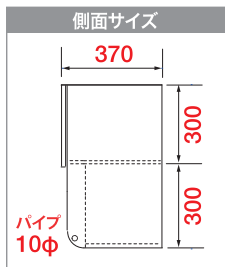

w60_{cm}
W600×D352×H500

WTM-600W ¥26,000 (税抜)
受注 **WTM-600B** ¥31,000 (税抜)

w45_{cm}
W450×D352×H500

WTM-450W ¥21,500 (税抜)
受注 **WTM-450B** ¥28,000 (税抜)

w30_{cm}
W300×D352×H500

WTM-300W ¥18,500 (税抜)
受注 **WTM-300B** ¥22,000 (税抜)

WST 洗濯機上吊戸棚

タップリ収納でき、タオルバー付きで便利です!

w64_{cm}
W640×D370×H600

WST-640W ¥29,000 (税抜)

w74_{cm}
W740×D370×H600

WST-740W ¥31,000 (税抜)

WCT トイレ用吊戸棚

狭い場所にピッタリ! 物が見やすいスッキリ収納