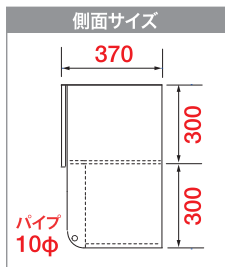

WST 洗濯機上吊戸棚

タップリ収納でき、タオルバー付きで便利です!

w64_{cm}

W640×D370×H600

WST-640W ¥29,000 (税抜)

w74_{cm}

W740×D370×H600

WST-740W ¥31,000 (税抜)