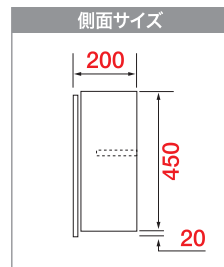

WST 洗濯機上吊戸棚

タップリ収納でき、タオルバー付きで便利です!

w64_{cm}

W640×D370×H600

WST-640W ¥29,000 (税抜)

w74_{cm}

W740×D370×H600

WST-740W ¥31,000 (税抜)

WCT トイレ用吊戸棚

狭い場所にピッタリ! 物が見やすいスッキリ収納

w60_{cm}

W600×D200×H450+20

WCT-600W ¥18,000 (税抜)

w75_{cm}

W750×D200×H450+20

WCT-750W ¥20,000 (税抜)