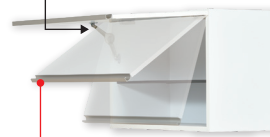

WTM 便利な多目的吊戸棚

パカッと開いて
中身が見える!

跳ね上げ扉なので中も見やすく用途いろいろ

■どこでもストップ扉

HAFELE の金物使用

扉がどこでも止められる

■アルマイトステン色の ライン取手使用

即納品