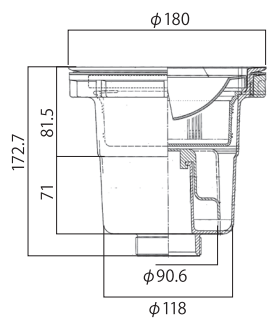

※部品のみご注文の場合は別途送料をいただきます。

キッチンパーツ

毎日の快適な生活のために、満足のいくパーツをお届けします。

シングルレバー混合水栓

[KF-BX/HF-BXタイプ推奨品]
KM5011TR20
¥24,500 (税抜)

壁用防熱板

W535×H270×t10
ステンレス板 厚さ0.5mm
BP-53527H
¥7,000 (税抜)

汚れ防止板(ステンレス)

W515×H210
Y-B (KF・HFシリーズ用) ¥2,200 (税抜)
W427×H210
Y-C (HYシリーズ用) ¥2,200 (税抜)

サイドパネル 共用タイプ

※取付サイズに合わせて現場でカットしてご使用ください。

W610×H950×t15
両面化粧PB
SP-6195
¥9,300 (税抜)

バックガード(ビス付) 共通

W700×D25×H270
BG-700 ¥6,600 (税抜)
W600×D25×H270
BG-600 ¥6,000 (税抜)

排水用パーツ

浅型大型排水トラップ ¥4,000 (税抜)

中型排水トラップ ¥2,200 (税抜)

直結兼用排水ホース 70cm (2インチ)
¥1,000 (税抜)

〈変換例〉

[全キッチン標準装備]
防臭キャップ
¥360 (税抜)