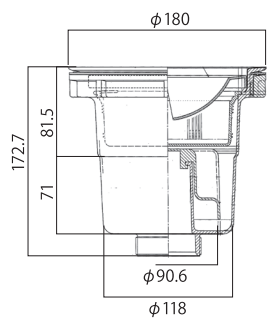

サイドパネル 共用タイプ

※取付サイズに合わせて現場でカットしてご使用ください。

W610×H950×t15
両面化粧PB
SP-6195
¥9,300 (税抜)

バックガード(ビス付) 共通

W700×D25×H270
BG-700
¥6,600 (税抜)
W600×D25×H270
BG-600
¥6,000 (税抜)

排水用パーツ

浅型大型排水トラップ ¥4,000 (税抜)

中型排水トラップ ¥2,200 (税抜)