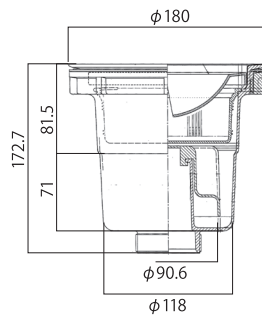

## サイドパネル 共用タイプ

※取付サイズに合わせて  
現場でカットして  
ご使用ください。

W610×H950×t15  
両面化粧PB  
**SP-6195**  
¥9,300 (税抜)

## バックガード(ビス付) 共通

W700×D25×H270  
**BG-700**  
¥6,600 (税抜)  
W600×D25×H270  
**BG-600**  
¥6,000 (税抜)

## 排水用パーツ

**浅型大型排水トラップ** ¥4,000 (税抜)

**中型排水トラップ** ¥2,200 (税抜)

**直結兼用排水ホース  
70cm(2インチ)**  
¥1,000 (税抜)

〈変換例〉

[全キッチン標準装備]  
**防臭キャップ**  
¥360 (税抜)