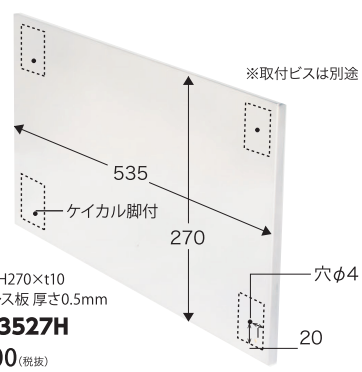

※部品のみご注文の場合は別途送料をいただきます。

キッチンパーツ

毎日の快適な生活のために、満足のいくパーツをお届けします。

シングルレバー混合水栓

[KF-BX/HF-BXタイプ推奨品]
KM5011TR20
¥24,500 (税抜)

壁用防熱板

W535×H270×t10
ステンレス板 厚さ0.5mm
BP-53527H
¥7,000 (税抜)

汚れ防止板(ステンレス)

W515×H210
Y-B (KF・HFシリーズ用) ¥2,200 (税抜)
W427×H210
Y-C (HYシリーズ用) ¥2,200 (税抜)

サイドパネル 共用タイプ

※取付サイズに合わせて現場でカットしてご使用ください。

W610×H950×t15
両面化粧PB
SP-6195
¥9,300 (税抜)

バックガード(ビス付) 共通

W700×D25×H270
BG-700 ¥6,600 (税抜)
W600×D25×H270
BG-600 ¥6,000 (税抜)