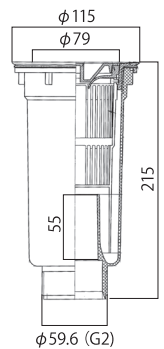

## サイドパネル 共用タイプ

※取付サイズに合わせて  
現場でカットして  
ご使用ください。

W610×H950×t15  
両面化粧PB  
**SP-6195**  
¥9,300 (税抜)

## バックガード(ビス付) 共通

W700×D25×H270  
**BG-700**  
¥6,600 (税抜)  
W600×D25×H270  
**BG-600**  
¥6,000 (税抜)

## 排水用パーツ

**浅型大型排水トラップ** ¥4,000 (税抜)

**中型排水トラップ** ¥2,200 (税抜)

**直結兼用排水ホース  
70cm(2インチ)**  
¥1,000 (税抜)

〈変換例〉

[全キッチン標準装備]  
**防臭キャップ**  
¥360 (税抜)