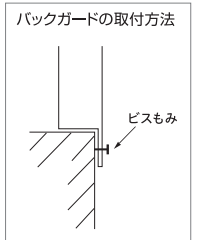

※部品のみご注文の場合は別途送料をいただきます。

キッチンパーツ

毎日の快適な
生活のために、
満足のいくパーツを
お届けします。

シングルレバー混合水栓

[KF-BX/HF-BXタイプ推奨品]
KM5011TR20
¥24,500 (税抜)

壁用防熱板

汚れ防止板(ステンレス)

W515×H210
Y-B (KF・HFシリーズ用) ¥2,200 (税抜)
W427×H210
Y-C (HYシリーズ用) ¥2,200 (税抜)

サイドパネル 共用タイプ

※取付サイズに合わせて
現場でカットして
ご使用ください。

W610×H950×t15
両面化粧PB
SP-6195
¥9,300 (税抜)

バックガード(ビス付) 共通

W700×D25×H270
BG-700
¥6,600 (税抜)
W600×D25×H270
BG-600
¥6,000 (税抜)

排水用パーツ

浅型大型排水トラップ ¥4,000 (税抜)

中型排水トラップ ¥2,200 (税抜)

**直結兼用排水ホース
70cm(2インチ)**
¥1,000 (税抜)

〈変換例〉

[全キッチン標準装備]
防臭キャップ
¥360 (税抜)