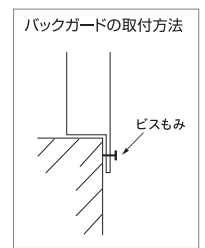

サイドパネル 共用タイプ

※取付サイズに合わせて現場でカットしてご使用ください。

W610×H950×t15
両面化粧PB
SP-6195
¥9,300 (税抜)

バックガード(ビス付) 共通

W700×D25×H270
BG-700
¥6,600 (税抜)
W600×D25×H270
BG-600
¥6,000 (税抜)

排水用パーツ

浅型大型排水トラップ ¥4,000 (税抜)

中型排水トラップ ¥2,200 (税抜)