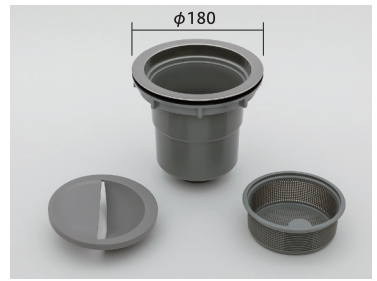

※部品のみご注文の場合は別途送料をいただきます。

キッチンパーツ

毎日の快適な生活のために、満足のいくパーツをお届けします。

シングルレバー混合水栓

[KF-BX/HF-BXタイプ推奨品]
KM5011TR20
¥24,500 (税抜)

壁用防熱板

汚れ防止板(ステンレス)

W515×H210
Y-B (KF・HFシリーズ用) ¥2,200 (税抜)
W427×H210
Y-C (HYシリーズ用) ¥2,200 (税抜)

サイドパネル 共用タイプ

※取付サイズに合わせて現場でカットしてご使用ください。

W610×H950×t15
両面化粧PB
SP-6195
¥9,300 (税抜)

バックガード(ビス付) 共通

W700×D25×H270
BG-700
¥6,600 (税抜)
W600×D25×H270
BG-600
¥6,000 (税抜)

排水用パーツ

浅型大型排水トラップ ¥4,000 (税抜)

中型排水トラップ ¥2,200 (税抜)

直結兼用排水ホース 70cm (2インチ)
¥1,000 (税抜)

〈変換例〉

[全キッチン標準装備]
防臭キャップ
¥360 (税抜)