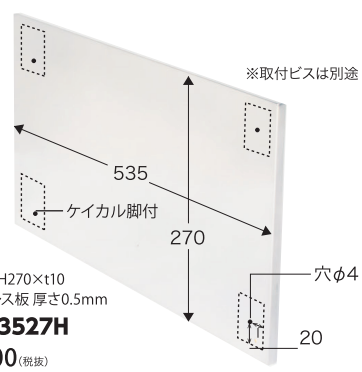

※部品のみご注文の場合は別途送料をいただきます。

キッチンパーツ

毎日の快適な生活のために、満足のいくパーツをお届けします。

シングルレバー混合水栓

[KF-BX/HF-BXタイプ推奨品]
KM5011TR20
¥24,500 (税抜)

壁用防熱板

汚れ防止板(ステンレス)

W515×H210
Y-B (KF・HFシリーズ用) ¥2,200 (税抜)
W427×H210
Y-C (HYシリーズ用) ¥2,200 (税抜)

サイドパネル 共用タイプ

※取付サイズに合わせて現場でカットしてご使用ください。

W610×H950×t15
両面化粧PB
SP-6195
¥9,300 (税抜)

バックガード(ビス付) 共通

W700×D25×H270
BG-700
¥6,600 (税抜)
W600×D25×H270
BG-600
¥6,000 (税抜)

排水用パーツ

浅型大型排水トラップ ¥4,000 (税抜)

中型排水トラップ ¥2,200 (税抜)