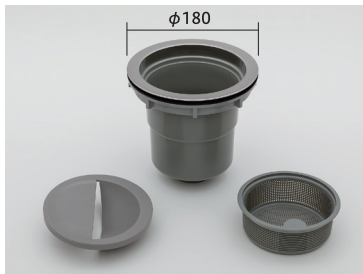

排水用パーツ

浅型大型排水トラップ ¥4,000 (税抜)