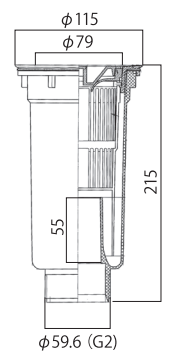

サイドパネル 共用タイプ

※取付サイズに合わせて現場でカットしてご使用ください。

W610×H950×t15
両面化粧PB
SP-6195
¥9,300 (税抜)

バックガード(ビス付) 共通

W700×D25×H270
BG-700
¥6,600 (税抜)
W600×D25×H270
BG-600
¥6,000 (税抜)

排水用パーツ

浅型大型排水トラップ ¥4,000 (税抜)

中型排水トラップ ¥2,200 (税抜)

直結兼用排水ホース 70cm (2インチ)
¥1,000 (税抜)

〈変換例〉

[全キッチン標準装備]
防臭キャップ
¥360 (税抜)