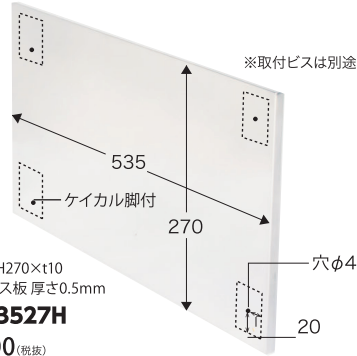

※部品のみご注文の場合は別途送料をいただきます。

キッチンパーツ

毎日の快適な
生活のために、
満足のいくパーツを
お届けします。

シングルレバー混合水栓

[KF-BX/HF-BXタイプ推奨品]
KM5011TR20
¥24,500 (税抜)

壁用防熱板

汚れ防止板(ステンレス)

W515×H210
Y-B (KF・HFシリーズ用) ¥2,200 (税抜)
W427×H210
Y-C (HYシリーズ用) ¥2,200 (税抜)

サイドパネル 共用タイプ

※取付サイズに合わせて
現場でカットして
ご使用ください。

W610×H950×t15
両面化粧PB
SP-6195
¥9,300 (税抜)

バックガード(ビス付) 共通

W700×D25×H270
BG-700
¥6,600 (税抜)
W600×D25×H270
BG-600
¥6,000 (税抜)

排水用パーツ

浅型大型排水トラップ ¥4,000 (税抜)

中型排水トラップ ¥2,200 (税抜)

**直結兼用排水ホース
70cm(2インチ)**
¥1,000 (税抜)

〈変換例〉

[全キッチン標準装備]
防臭キャップ
¥360 (税抜)