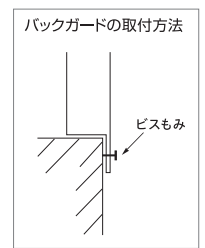

W515×H210
Y-B (KF・HFシリーズ用) ¥2,200 (税抜)
W427×H210
Y-C (HYシリーズ用) ¥2,200 (税抜)

サイドパネル 共用タイプ

※取付サイズに合わせて現場でカットしてご使用ください。

W610×H950×t15
両面化粧PB
SP-6195
¥9,300 (税抜)

バックガード(ビス付) 共通

W700×D25×H270
BG-700 ¥6,600 (税抜)
W600×D25×H270
BG-600 ¥6,000 (税抜)