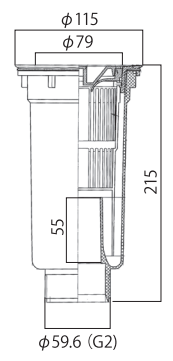

※部品のみご注文の場合は別途送料をいただきます。

キッチンパーツ

毎日の快適な生活のために、満足のいくパーツをお届けします。

シングルレバー混合水栓

[KF-BX/HF-BXタイプ推奨品]
KM5011TR20
¥24,500 (税抜)

壁用防熱板

W535×H270×t10
ステンレス板 厚さ0.5mm
BP-53527H
¥7,000 (税抜)

汚れ防止板(ステンレス)

W515×H210
Y-B (KF・HFシリーズ用) ¥2,200 (税抜)
W427×H210
Y-C (HYシリーズ用) ¥2,200 (税抜)

サイドパネル 共用タイプ

※取付サイズに合わせて現場でカットしてご使用ください。

W610×H950×t15
両面化粧PB
SP-6195
¥9,300 (税抜)

バックガード(ビス付) 共通

W700×D25×H270
BG-700 ¥6,600 (税抜)
W600×D25×H270
BG-600 ¥6,000 (税抜)

排水用パーツ

浅型大型排水トラップ ¥4,000 (税抜)

中型排水トラップ ¥2,200 (税抜)

直結兼用排水ホース 70cm (2インチ)
¥1,000 (税抜)

〈変換例〉

[全キッチン標準装備]
防臭キャップ
¥360 (税抜)