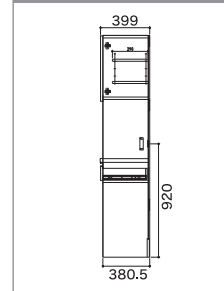

※この引出レールには
フルモーションの金具は使用しておりません。

スライドテーブル下の引出には、
2Lペットボトルを縦に収納できます。
ご家庭の備蓄にもお勧めです。

便利な1500W
2口コンセント
コード1.8m付き

側面図(各サイズ共通)

※ダストワゴンはオプションです。

w120cm

黒系
生ガラス使用
※扉の色とは
異なります。

W1203×D450×H1930

プレファ PS120HLO W/B ¥173,000 (税抜)

前面・天面図

w75cm

W750×D399×H1800

TRB-750W

¥70,000 (税抜)

前面・天面図

w60cm