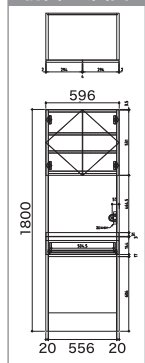

側面図(各サイズ共通)

※ダストワゴンはオプションです。

w120cm

黒系  
生ガラス使用  
※扉の色とは  
異なります。

W1203×D450×H1930

プレファ PS120HLO W/B ¥173,000 (税抜)

前面・天面図

w75cm

W750×D399×H1800

TRB-750W

¥70,000 (税抜)

前面・天面図

w60cm

W596×D399×H1800

TRB-600W

¥58,000 (税抜)