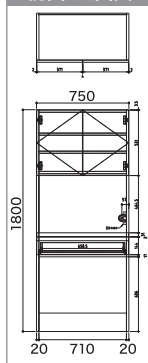

※この引出レールには
フルモーションの金具は使用しておりません。

スライドテーブル下の引出には、
2Lペットボトルを縦に収納できます。
ご家庭の備蓄にもお勧めです。

便利な1500W
2口コンセント
コード1.8m付き

側面図(各サイズ共通)

※ダストワゴンはオプションです。

w120cm

黒系
生ガラス使用
※扉の色とは
異なります。

W1203×D450×H1930

プレファ PS120HLO W/B ¥173,000 (税抜)

前面・天面図

w75cm

W750×D399×H1800

TRB-750W

¥70,000 (税抜)

前面・天面図

w60cm