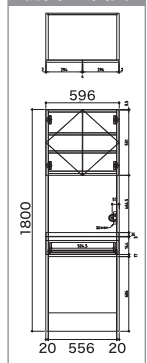

※この引出レールには
フルモーションの金具は使用しておりません。

スライドテーブル下の引出には、
2Lペットボトルを縦に収納できます。
ご家庭の備蓄にもお勧めです。

便利な1500W
2口コンセント
コード1.8m付き

側面図(各サイズ共通)

※ダストワゴンはオプションです。

w120cm

黒系
生ガラス使用
※扉の色とは
異なります。

W1203×D450×H1930

プレファ PS120HLO W/B ¥173,000 (税抜)

前面・天面図

w75cm

W750×D399×H1800

TRB-750W

¥70,000 (税抜)

前面・天面図

w60cm