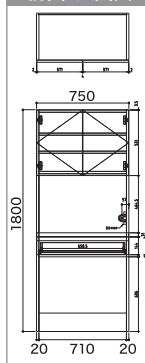

側面図(各サイズ共通)

※ダストワゴンはオプションです。

w120cm

黒系  
生ガラス使用  
※扉の色とは  
異なります。

W1203×D450×H1930

プレファ PS120HLO W/B ¥173,000 (税抜)

前面・天面図

w75cm

W750×D399×H1800

TRB-750W

¥70,000 (税抜)

前面・天面図

w60cm

W596×D399×H1800

TRB-600W

¥58,000 (税抜)