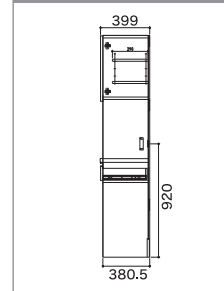

## TRB レンジボード

シンプルな機能でリーズナブル!

**完成品**

上下一体型での  
納品になります。

背の高いものも入る  
深い引き出し

※この引出レールには  
プルモーションの金具は使用しておりません。

スライドテーブル下の引出には、  
2Lペットボトルを縦に収納できます。  
ご家庭の備蓄にもお勧めです。

便利な1500W  
2口コンセント  
コード1.8m付き

側面図(各サイズ共通)

※ダストワゴンはオプションです。

w120cm

黒系  
生ガラス使用  
※扉の色とは  
異なります。

W1203×D450×H1930

プレファ PS120HLO W/B ¥173,000 (税抜)

前面・天面図

w75cm

W750×D399×H1800

TRB-750W

¥70,000 (税抜)

前面・天面図

w60cm

W596×D399×H1800

TRB-600W

¥58,000 (税抜)