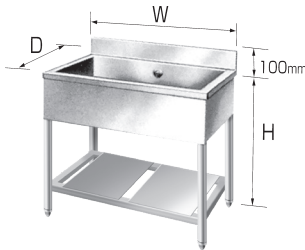

## 一槽シンク 奥行60cm

- w60cm **SG1-600** ¥81,000 (税抜)  
W600×D600×H800
- w90cm **SG1-900** ¥91,000 (税抜)  
W900×D600×H800
- w100cm **SG1-1000** ¥96,000 (税抜)  
W1000×D600×H800
- w120cm **SG1-1200** ¥106,000 (税抜)  
W1200×D600×H800
- w150cm **SG1-1500** ¥135,000 (税抜)  
W1500×D600×H800 ※オーバーフロー無し
- w180cm **SG1-1800** ¥160,000 (税抜)  
W1800×D600×H800 ※オーバーフロー無し

## 二槽シンク 奥行60cm

- w90cm **SG2-900** ¥120,000 (税抜)  
W900×D600×H800
- w120cm **SG2-1200** ¥135,000 (税抜)  
W1200×D600×H800
- 受注 w150cm **SG2-1500** ¥155,000 (税抜)  
W1500×D600×H800

## 二槽シンク(水切台付) 奥行60cm

- 受注 w150cm **SG2M-1500 R/L** ¥175,000 (税抜)  
W1500×D600×H800
- 受注 w180cm **SG2M-1800 R/L** ¥185,000 (税抜)  
W1800×D600×H800

※写真は(L)シンクです。

## 舟型シンク 奥行60cm

- 受注 w90cm **SGF-900** ¥108,000 (税抜)  
W900×D600×H800
- 受注 w120cm **SGF-1200** ¥120,000 (税抜)  
W1200×D600×H800