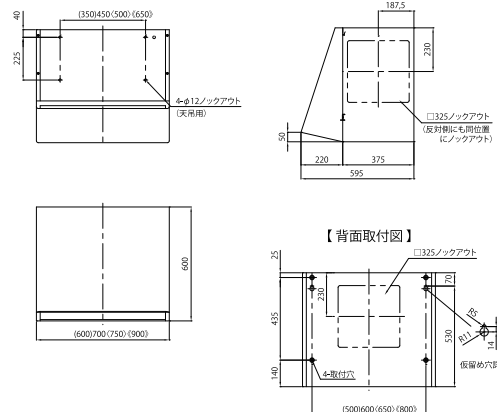

フードボックス

※ノックアウト:K/W/G (塗装品)=あり・SUS=なし

コンパクト
キッチン

mini
キッチン

シューズ
ボックス
「ツール」
タイプ

シューズ
ボックス
「フロア」
タイプ

キッチン
流し台
KF

キッチン
流し台
HY

キッチン
流し台
HF

吊戸棚

レンジ
フード

キッチン
パーツ

レンジ
ボード

業務用
厨房器具

レンジ
フード
図面

流し台
図面