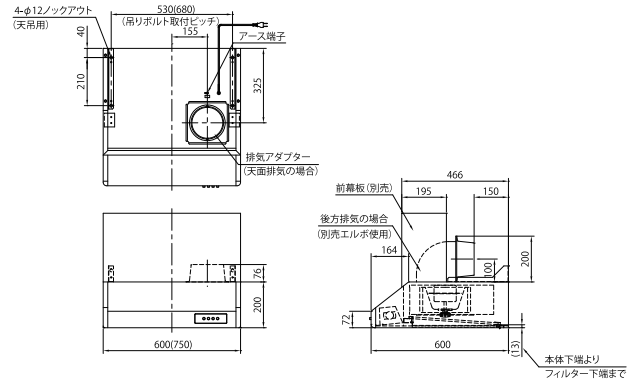

製品サイズ図面

レンジフード

※商品はP22・23に掲載しています。※受注生産品は納期10日前後かかります。

ワイドスリム型シロッコファン

浅型シロッコファン (梁対応)

※図はRタイプ外観図(Lタイプは左右対称ですが、スイッチ位置は固定となります)

浅型シロッコファン

※図はRタイプ外観図(Lタイプは左右対称ですが、スイッチ位置は固定となります)