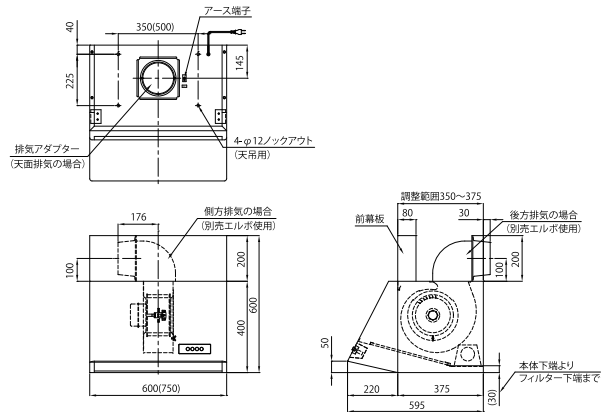

製品サイズ図面

レンジフード

※商品はP22・23に掲載しています。※受注生産品は納期10日前後かかります。

ワイドスリム型シロッコファン

浅型シロッコファン (梁対応)

※図はRタイプ外観図(Lタイプは左右対称ですが、スイッチ位置は固定となります)

浅型シロッコファン

※図はRタイプ外観図(Lタイプは左右対称ですが、スイッチ位置は固定となります)

浅型ターボファン

キューブ型シロッコファン

深型シロッコファン

深型プロペラファン

フードボックス

※ノックアウト:K/W/G (塗装品)=あり・SUS=なし

コンパクト
キッチン

mini
キッチン

シューズ
ボックス
「ツール」
タイプ

シューズ
ボックス
「フロア」
タイプ

キッチン
流し台
KF

キッチン
流し台
HY

キッチン
流し台
HF

吊戸棚

レンジ
フード

キッチン
パーツ

レンジ
ボード

業務用
厨房器具

レンジ
フード
図面

流し台
図面