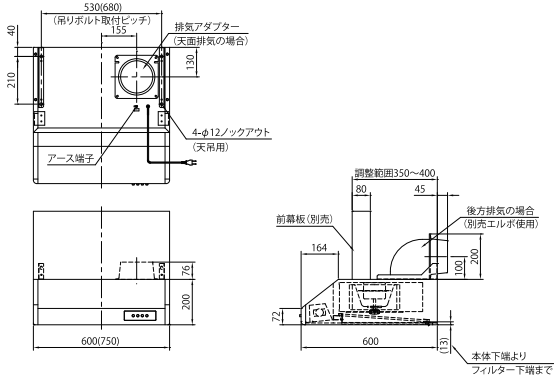

製品サイズ図面

レンジフード

※商品はP22・23に掲載しています。※受注生産品は納期10日前後かかります。

ワイドスリム型シロッコファン

浅型シロッコファン (梁対応)

※図はRタイプ外観図(Lタイプは左右対称ですが、スイッチ位置は固定となります)

浅型シロッコファン

※図はRタイプ外観図(Lタイプは左右対称ですが、スイッチ位置は固定となります)