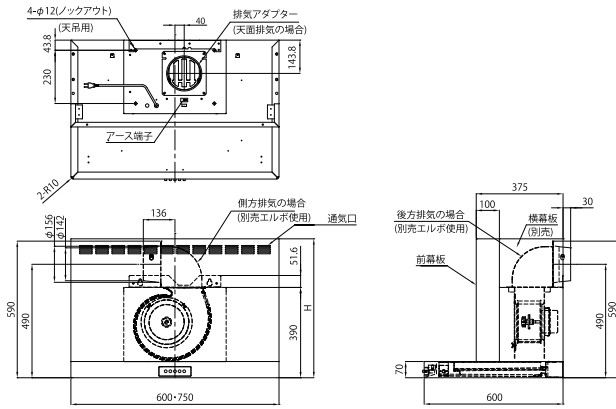

製品サイズ図面

レンジフード

※商品はP22・23に掲載しています。※受注生産品は納期10日前後かかります。

ワイドスリム型シロッコファン

浅型シロッコファン (梁対応)

※図はRタイプ外観図(Lタイプは左右対称ですが、スイッチ位置は固定となります)

浅型シロッコファン

※図はRタイプ外観図(Lタイプは左右対称ですが、スイッチ位置は固定となります)