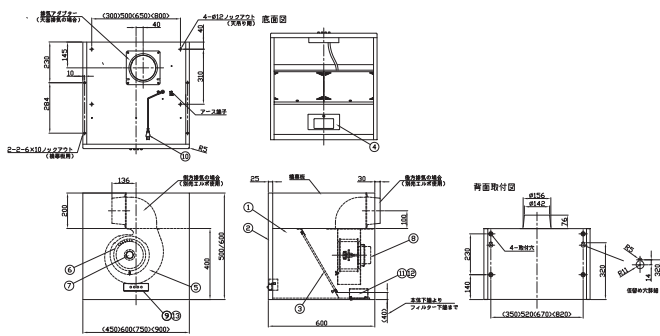

キューブ型シロッコファン