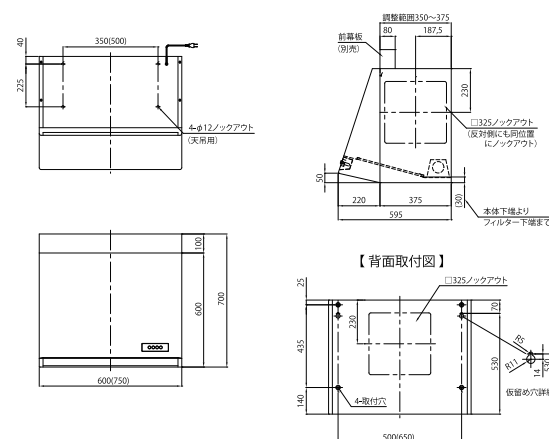

製品サイズ図面

レンジフード

※商品はP22・23に掲載しています。※受注生産品は納期10日前後かかります。

ワイドスリム型シロッコファン

浅型シロッコファン (梁対応)

※図はRタイプ外観図(Lタイプは左右対称ですが、スイッチ位置は固定となります)

浅型シロッコファン

※図はRタイプ外観図(Lタイプは左右対称ですが、スイッチ位置は固定となります)

浅型ターボファン

キューブ型シロッコファン

深型シロッコファン

深型プロペラファン

フードボックス

※ノックアウト:K/W/G (塗装品)=あり・SUS=なし

コンパクト
キッチン

mini
キッチン

シューズ
ボックス
「ツール」
タイプ

シューズ
ボックス
「フロア」
タイプ

キッチン
流し台
KF

キッチン
流し台
HY

キッチン
流し台
HF

吊戸棚

レンジ
フード

キッチン
パーツ

レンジ
ボード

業務用
厨房器具

レンジ
フード
図面

流し台
図面