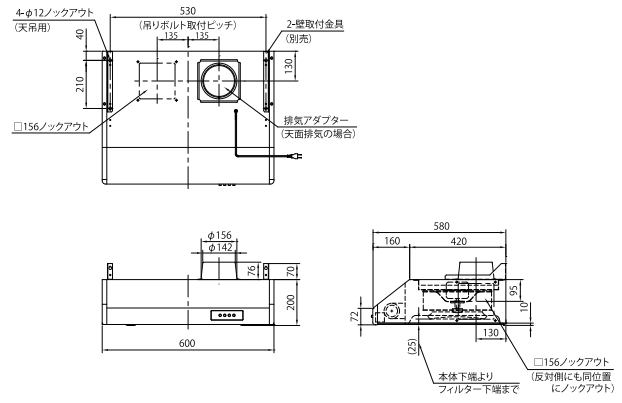

製品サイズ図面

レンジフード

※商品はP22・23に掲載しています。※受注生産品は納期10日前後かかります。

ワイドスリム型シロッコファン

浅型シロッコファン (梁対応)

※図はRタイプ外観図(Lタイプは左右対称ですが、スイッチ位置は固定となります)

浅型シロッコファン

※図はRタイプ外観図(Lタイプは左右対称ですが、スイッチ位置は固定となります)

浅型ターボファン

キューブ型シロッコファン

深型シロッコファン

深型プロペラファン

フードボックス

※ノックアウト:K/W/G (塗装品)=あり・SUS=なし

コンパクト
キッチン

mini
キッチン

シューズ
ボックス
「ツール」
タイプ

シューズ
ボックス
「フロア」
タイプ

キッチン
流し台
KF

キッチン
流し台
HY

キッチン
流し台
HF

吊戸棚

レンジ
フード

キッチン
パーツ

レンジ
ボード

業務用
厨房器具

レンジ
フード
図面

流し台
図面