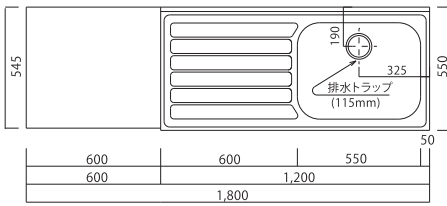

キッチン流し台 ■KF/■HFシリーズ

■HF-S1800NK

■HF-A・C1800NK

■HF-B・BX1800NK ※BXは38φ穴有

■HF-S1700NK

■HF-A・C1700NK

■HF-B・BX1700NK ※BXは38φ穴有

■HF-S1650NK

■HF-A・C1650NK

■HF-B・BX1650NK ※BXは38φ穴有

■HF-S1600NK

■HF-A・C1600NK

■HF-B・BX1600NK ※BXは38φ穴有

■HF-B・BX1400NK ※BXは38φ穴有

■KF-A1500N

■KF-BX1500N ※BXは38φ穴有