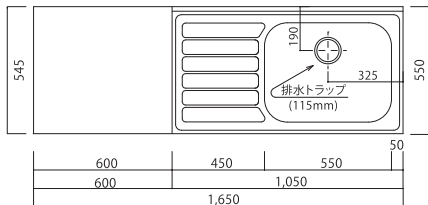

キッチン流し台 ■KF/■HFシリーズ

■HF-S1800NK

■HF-A・C1800NK

■HF-B・BX1800NK ※BXは38φ穴有

■HF-S1700NK

■HF-A・C1700NK

■HF-B・BX1700NK ※BXは38φ穴有

■HF-S1650NK