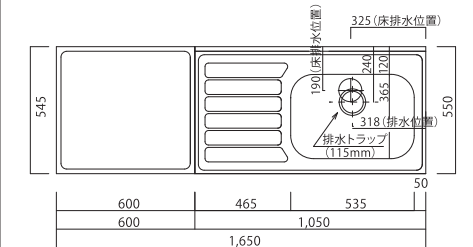

キッチン流し台 ■KF/■HFシリーズ

■HF-S1800NK

■HF-A・C1800NK

■HF-B・BX1800NK ※BXは38φ穴有

■HF-S1700NK

■HF-A・C1700NK

■HF-B・BX1700NK ※BXは38φ穴有

■HF-S1650NK

■HF-A・C1650NK

■HF-B・BX1650NK ※BXは38φ穴有

■HF-S1600NK

■HF-A・C1600NK

■HF-B・BX1600NK ※BXは38φ穴有

■HF-B・BX1400NK ※BXは38φ穴有

■KF-A1500N

■KF-BX1500N ※BXは38φ穴有