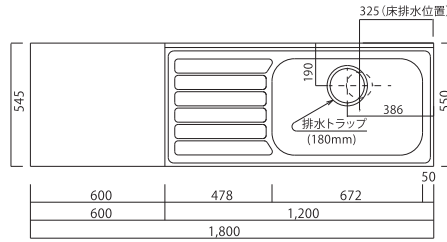

キッチン流し台 ■KF/■HFシリーズ

■HF-S1800NK

■HF-A・C1800NK

■HF-B・BX1800NK ※BXは38φ穴有

■HF-S1700NK

■HF-A・C1700NK

■HF-B・BX1700NK ※BXは38φ穴有

■HF-S1650NK

■HF-A・C1650NK

■HF-B・BX1650NK ※BXは38φ穴有

■HF-S1600NK

■HF-A・C1600NK

■HF-B・BX1600NK ※BXは38φ穴有

■HF-B・BX1400NK ※BXは38φ穴有

■KF-A1500N

■KF-BX1500N ※BXは38φ穴有