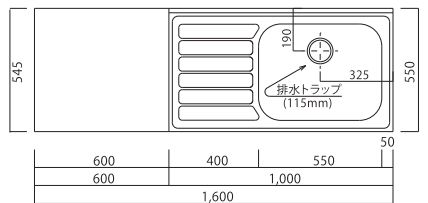

■HF-S1600NK