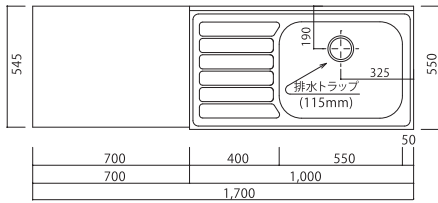

キッチン流し台 ■KF/■HFシリーズ

■HF-S1800NK

■HF-A・C1800NK

■HF-B・BX1800NK ※BXは38φ穴有

■HF-S1700NK

■HF-A・C1700NK

■HF-B・BX1700NK ※BXは38φ穴有

■HF-S1650NK

■HF-A・C1650NK

■HF-B・BX1650NK ※BXは38φ穴有

■HF-S1600NK

■HF-A・C1600NK

■HF-B・BX1600NK ※BXは38φ穴有

■HF-B・BX1400NK ※BXは38φ穴有

■KF-A1500N

■KF-BX1500N ※BXは38φ穴有