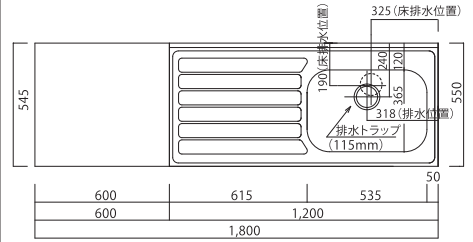

キッチン流し台 ■KF/■HFシリーズ

■HF-S1800NK

■HF-A・C1800NK

■HF-B・BX1800NK ※BXは38φ穴有

■HF-S1700NK

■HF-A・C1700NK

■HF-B・BX1700NK ※BXは38φ穴有

■HF-S1650NK

■HF-A・C1650NK

■HF-B・BX1650NK ※BXは38φ穴有

■HF-S1600NK

■HF-A・C1600NK

■HF-B・BX1600NK ※BXは38φ穴有

■HF-B・BX1400NK ※BXは38φ穴有

■KF-A1500N

■KF-BX1500N ※BXは38φ穴有