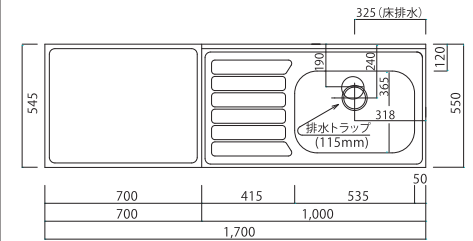

キッチン流し台 ■KF/■HFシリーズ

■HF-S1800NK

■HF-A・C1800NK

■HF-B・BX1800NK ※BXは38φ穴有

■HF-S1700NK

■HF-A・C1700NK

■HF-B・BX1700NK ※BXは38φ穴有

■HF-S1650NK

■HF-A・C1650NK

■HF-B・BX1650NK ※BXは38φ穴有

■HF-S1600NK

■HF-A・C1600NK

■HF-B・BX1600NK ※BXは38φ穴有

■HF-B・BX1400NK ※BXは38φ穴有

■KF-A1500N

■KF-BX1500N ※BXは38φ穴有