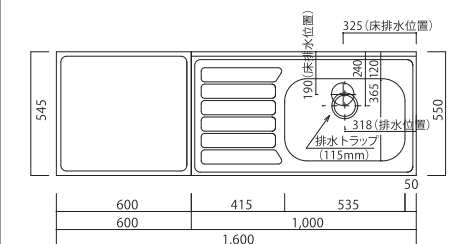

■HF-A・C1650NK

■HF-B・BX1650NK ※BXは38φ穴有

■HF-S1600NK

■HF-A・C1600NK

■HF-B・BX1600NK ※BXは38φ穴有

■HF-B・BX1400NK ※BXは38φ穴有

■KF-A1500N

■KF-BX1500N ※BXは38φ穴有