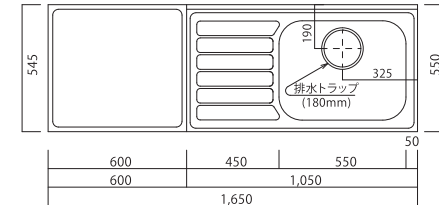

■HF-A・C1650NK