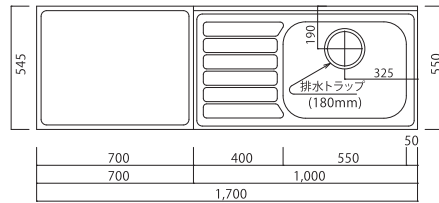

キッチン流し台 ■KF/■HFシリーズ

■HF-S1800NK

■HF-A・C1800NK

■HF-B・BX1800NK ※BXは38φ穴有

■HF-S1700NK

■HF-A・C1700NK

■HF-B・BX1700NK ※BXは38φ穴有

■HF-S1650NK