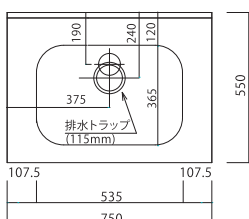

■KF-S1200N

■KF-A・C1200N

■KF-B・BX1200N ※BXは38φ穴有

■KF / ■HF-S1100N

■KF / ■HF-A1100N ※Cは無し

■KF / ■HF-B・BX1100N ※BXは38φ穴有

■KF / ■HF-S1050N

■KF / ■HF-A・C1050N

■KF / ■HF-B・BX1050N ※BXは38φ穴有

■KF / ■HF-S1000N

■KF / ■HF-A・C1000N

■KF / ■HF-B・BX1000N ※BXは38φ穴有

■KF-S900N

■KF-B・BX900N ※BXは38φ穴有

■HF-B・BX800N ※BXは38φ穴有

■KF-B・BX750N ※BXは38φ穴有

■KF / ■HF-S600N

■KF / ■HF-B・BX600N ※BXは38φ穴有

コンパクト
キッチン

mini
キッチン

シューズ
ボックス
「ツール
」タイプ

シューズ
ボックス
「フロア
」タイプ

キッチン
流し台
KF

キッチン
流し台
HY