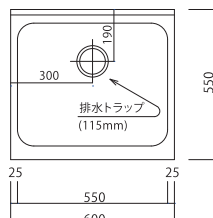

■KF / ■HF-B・BX1050N ※BXは38φ穴有

■KF / ■HF-S1000N

■KF / ■HF-A・C1000N

■KF / ■HF-B・BX1000N ※BXは38φ穴有

■KF-S900N

■KF-B・BX900N ※BXは38φ穴有

■HF-B・BX800N ※BXは38φ穴有

■KF-B・BX750N ※BXは38φ穴有

■KF / ■HF-S600N

■KF / ■HF-B・BX600N ※BXは38φ穴有

コンパクト
キッチン

mini
キッチン

シューズ
ボックス
「ツール
」タイプ

シューズ
ボックス
「フロア
」タイプ

キッチン
流し台
KF

キッチン
流し台
HY