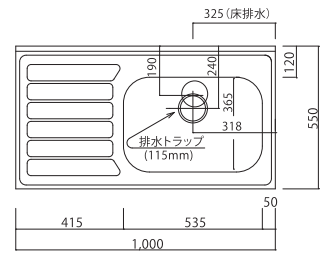

■KF-S1200N

■KF-A・C1200N

■KF-B・BX1200N ※BXは38φ穴有

■KF / ■HF-S1100N

■KF / ■HF-A1100N ※Cは無し

■KF / ■HF-B・BX1100N ※BXは38φ穴有

■KF / ■HF-S1050N

■KF / ■HF-A・C1050N

■KF / ■HF-B・BX1050N ※BXは38φ穴有

■KF / ■HF-S1000N

■KF / ■HF-A・C1000N

■KF / ■HF-B・BX1000N ※BXは38φ穴有

■KF-S900N

■KF-B・BX900N ※BXは38φ穴有

■HF-B・BX800N ※BXは38φ穴有

■KF-B・BX750N ※BXは38φ穴有

■KF / ■HF-S600N

■KF / ■HF-B・BX600N ※BXは38φ穴有

コンパクト
キッチン

mini
キッチン

シューズ
ボックス
「ツール
」タイプ

シューズ
ボックス
「フロア
」タイプ

キッチン
流し台
KF

キッチン
流し台
HY