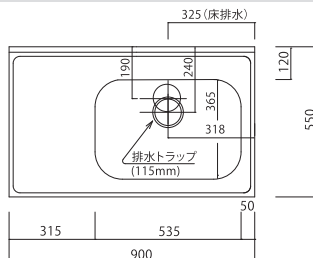

■KF-S1200N

■KF-A・C1200N

■KF-B・BX1200N ※BXは38φ穴有

■KF / ■HF-S1100N

■KF / ■HF-A1100N ※Cは無し

■KF / ■HF-B・BX1100N ※BXは38φ穴有

■KF / ■HF-S1050N

■KF / ■HF-A・C1050N

■KF / ■HF-B・BX1050N ※BXは38φ穴有

■KF / ■HF-S1000N

■KF / ■HF-A・C1000N

■KF / ■HF-B・BX1000N ※BXは38φ穴有

■KF-S900N

■KF-B・BX900N ※BXは38φ穴有

■HF-B・BX800N ※BXは38φ穴有

■KF-B・BX750N ※BXは38φ穴有

■KF / ■HF-S600N

■KF / ■HF-B・BX600N ※BXは38φ穴有

コンパクト
キッチン

mini
キッチン

シューズ
ボックス
「ツール
」タイプ

シューズ
ボックス
「フロア
」タイプ

キッチン
流し台
KF

キッチン
流し台
HY