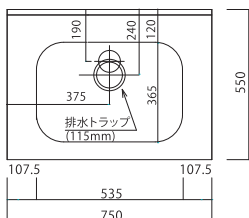

■KF-S1200N

■KF-A・C1200N

■KF-B・BX1200N ※BXは38φ穴有

■KF / ■HF-S1100N

■KF / ■HF-A1100N ※Cは無し

■KF / ■HF-B・BX1100N ※BXは38φ穴有

■KF / ■HF-S1050N

■KF / ■HF-A・C1050N

■KF / ■HF-B・BX1050N ※BXは38φ穴有

■KF / ■HF-S1000N

■KF / ■HF-A・C1000N

■KF / ■HF-B・BX1000N ※BXは38φ穴有

■KF-S900N

■KF-B・BX900N ※BXは38φ穴有

■HF-B・BX800N ※BXは38φ穴有

■KF-B・BX750N ※BXは38φ穴有

■KF / ■HF-S600N

■KF / ■HF-B・BX600N ※BXは38φ穴有

コンパクト
キッチン

mini
キッチン

シューズ
ボックス
「ツール
」タイプ

シューズ
ボックス
「フロア
」タイプ

キッチン
流し台
KF

キッチン
流し台
HY