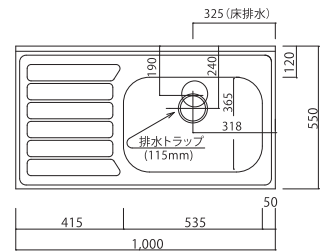

■KF-S1200N

■KF-A・C1200N

■KF-B・BX1200N ※BXは38φ穴有

■KF / ■HF-S1100N

■KF / ■HF-A1100N ※Cは無し

■KF / ■HF-B・BX1100N ※BXは38φ穴有

■KF / ■HF-S1050N

■KF / ■HF-A・C1050N

■KF / ■HF-B・BX1050N ※BXは38φ穴有

■KF / ■HF-S1000N

■KF / ■HF-A・C1000N

■KF / ■HF-B・BX1000N ※BXは38φ穴有

■KF-S900N

■KF-B・BX900N ※BXは38φ穴有

■HF-B・BX800N ※BXは38φ穴有

■KF-B・BX750N ※BXは38φ穴有

■KF / ■HF-S600N

■KF / ■HF-B・BX600N ※BXは38φ穴有

コンパクト
キッチン

mini
キッチン

シューズ
ボックス
「ツール
」タイプ

シューズ
ボックス
「フロア
」タイプ

キッチン
流し台
KF

キッチン
流し台
HY