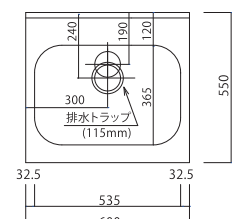

■KF-S1200N

■KF-A・C1200N

■KF-B・BX1200N ※BXは38φ穴有

■KF / ■HF-S1100N

■KF / ■HF-A1100N ※Cは無し

■KF / ■HF-B・BX1100N ※BXは38φ穴有

■KF / ■HF-S1050N

■KF / ■HF-A・C1050N

■KF / ■HF-B・BX1050N ※BXは38φ穴有

■KF / ■HF-S1000N

■KF / ■HF-A・C1000N

■KF / ■HF-B・BX1000N ※BXは38φ穴有

■KF-S900N

■KF-B・BX900N ※BXは38φ穴有

■HF-B・BX800N ※BXは38φ穴有

■KF-B・BX750N ※BXは38φ穴有

■KF / ■HF-S600N

■KF / ■HF-B・BX600N ※BXは38φ穴有

コンパクト
キッチン

mini
キッチン

シューズ
ボックス
「ツール
」タイプ

シューズ
ボックス
「フロア
」タイプ

キッチン
流し台
KF

キッチン
流し台
HY