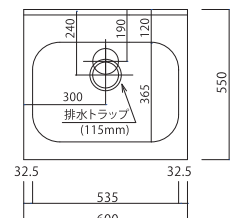

■KF-S1200N

■KF-A・C1200N

■KF-B・BX1200N ※BXは38φ穴有

■KF / ■HF-S1100N

■KF / ■HF-A1100N ※Cは無し

■KF / ■HF-B・BX1100N ※BXは38φ穴有

■KF / ■HF-S1050N

■KF / ■HF-A・C1050N

■KF / ■HF-B・BX1050N ※BXは38φ穴有

■KF / ■HF-S1000N

■KF / ■HF-A・C1000N

■KF / ■HF-B・BX1000N ※BXは38φ穴有

■KF-S900N

■KF-B・BX900N ※BXは38φ穴有

■HF-B・BX800N ※BXは38φ穴有

■KF-B・BX750N ※BXは38φ穴有

■KF / ■HF-S600N

■KF / ■HF-B・BX600N ※BXは38φ穴有

コンパクト
キッチン

mini
キッチン

シューズ
ボックス
「ツール
」タイプ

シューズ
ボックス
「フロア
」タイプ

キッチン
流し台
KF

キッチン
流し台
HY