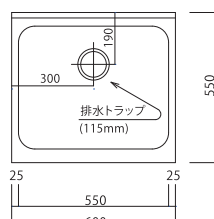

■KF / ■HF-B・BX1050N ※BXは38φ穴有

■KF / ■HF-S1000N

■KF / ■HF-A・C1000N

■KF / ■HF-B・BX1000N ※BXは38φ穴有

■KF-S900N

■KF-B・BX900N ※BXは38φ穴有

■HF-B・BX800N ※BXは38φ穴有

■KF-B・BX750N ※BXは38φ穴有

■KF / ■HF-S600N

■KF / ■HF-B・BX600N ※BXは38φ穴有

コンパクト
キッチン

mini
キッチン

シューズ
ボックス
「ツール
」タイプ

シューズ
ボックス
「フロア
」タイプ

キッチン
流し台
KF

キッチン
流し台
HY