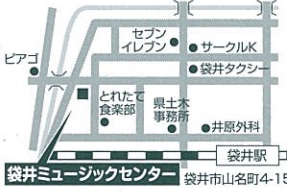

募金箱設置場所

- 掛川市二の丸美術館
- 掛川市ステンドグラス美術館
- 掛川市役所本庁
- 掛川市生涯学習センター
- 掛川市役所大東支所
- 掛川市文化会館シオーネ
- 掛川市役所大須賀支所

●詳細内容・寄附についてはチラシをご覧ください。

広告

いっしょにうたおう! リズムであそぼう! 演奏をきこう!

ファミリーコンサート

入場無料 各15組定員

ヤマハ音楽教室講師による、ご家族で楽しめるコンサートです。
お父さんお母さんと一緒に楽しく音楽で遊んじゃおう!

2019年 **1月26日**

①回目 開場 9:15 / 開演 9:30
②回目 開場 10:45 / 開演 11:00
③回目 開場 12:45 / 開演 13:00

会場/兵藤楽器袋井ミュージックセンター
対象/2020年春に幼稚園・保育園に通われるお子さまと、そのご家族

お申し込みは...
兵藤楽器袋井ミュージックセンター
TEL 0538-42-2037
営業時間/平日10:00~19:00
(日曜・祝日定休、月・木曜13:00~19:00)