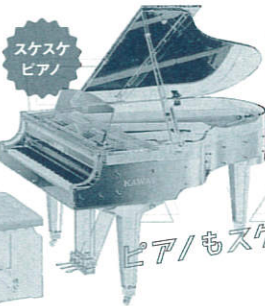

スケると見える 仕組みの世界

スケスケ展とは、様々な生物や物の中身を「スケる(透ける)」を通じて紹介する展覧会。デジタル技術を用いたスケる体験や、骨格模型の展示など、外と中との意外な関係性を感じたり予想外の発見があったりと、子どもから大人まで幅広い世代の興味をくすぐります。

大型動物も
小型動物もスケる!

どうぶつスケスケ

この骨はなんの動物? いろんな骨から外側を推測しよう! そこから見えてくる内側と外側との意外な関係性も! 君はどれだけ当てられるかな?

ホログラム

にんげんスケスケ

自分の中ってどうなっているんだろう? スクリーンに近づくと、自分の体がスケて骨や血管、筋肉が映し出されるよ! しかも次第にスケていく自分が... 体を動かす自分自身のスケスケ体験ゾーン!

スケスケ
ハンド

くらしスケスケ

どうして音が鳴るの? 透明のピアノや中が見える車など、身近な製品だけど知らなかった中身を、触って感じることができるぞ!

スケスケ
ピアノ

ピアノもスケる!

アワアスケスケ

透明骨格標本をいろんな角度から観察してみよう! 骨格が硬骨でできている魚と、軟骨でできている魚がいるの分かるよ!

透明
骨格標本

標本もスケる!

おー!!

スケスケ
メガネ

スケるメガネも!

フォー
ミュラカー

いろいろスケスケ

箱に入っている中身を、振って触っておいて当てよう! また、メガネをかけると中が見える不思議なモニターや、断面展示物など、いろんなスケスケを五感を使って感じてみよう!

スケスケ
BOX

箱の中身を
当てる!

約100アイテムの
スケスケを展示!

スケスケスケッチ

絵の中身を想像して描くお絵かきゾーン。ブラックライトを当てると絵が出現するスケスケペンもあるよ! 君の描いた絵を壁に貼って、みんなでスケスケウォールを完成させよう!