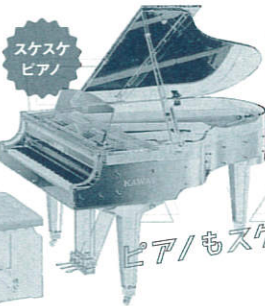

スケると見える 仕組みの世界

スケスケ展とは、様々な生物や物の中身を「スケる(透ける)」を通じて紹介する展覧会。デジタル技術を用いたスケる体験や、骨格模型の展示など、外と中の意外な関係性を感じたり予想外の発見があったりと、子どもから大人まで幅広い世代の興味をくすぐります。

大型動物も
小型動物もスケる!

どうぶつスケスケ

この骨はなんの動物? いろんな骨から外側を推測しよう! そこから見えてくる内側と外側との意外な関係性も! 君はどれだけ当てられるかな?

ホログラム

にんげんスケスケ

自分の中ってどうなっているんだろう? スクリーンに近づくと、自分の体がスケて骨や血管、筋肉が映し出されるよ! しかも次第にスケていく自分が... 体を動かす自分自身のスケスケ体験ゾーン!

スケスケ
ハンド

くらしスケスケ

どうして音が鳴るの? 透明のピアノや中が見える車など、身近な製品だけど知らなかった中身を、触って感じることができるぞ!

ピアノもスケる!

アワアスケスケ

透明骨格標本をいろんな角度から観察してみよう! 骨格が硬骨でできている魚と、軟骨でできている魚がいるのが分かるよ!

透明
骨格標本

標本もスケる!

おー!!

スケスケ
メガネ

スケるメガネも!

フォー
ミュラカー

乗ることもできる!

箱に入っている中身を、振って触っておいて当てよう! また、メガネをかけると中身が見える不思議なモニターや、断面展示物など、いろんなスケスケを五感を使って感じてみよう!

スケスケ
BOX

箱の中身を
当てる!

約100アイテムの
スケスケを展示!

スケスケスケッチ

絵の中身を想像して描くお絵かきゾーン。ブラックライトを当てると絵が出現するスケスケペンもあるよ! 君の描いた絵を壁に貼って、みんなでスケスケウォールを完成させよう!