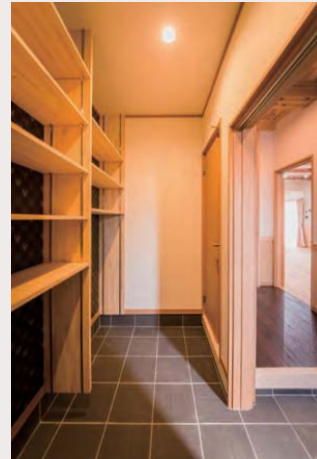

## 住宅性能 + 上質な素材

木を愛し、知り尽くしているからこそできる、白川建設ならではの

玄関

職人が手刻みで加工を施した良質な無垢材があなたかく迎えてくれる玄関。正面の化粧柱やダメージ加工を施した重厚な床など、木の特性を随所で活かした当社ならではの仕様を感じていただけます。豊富な経験や知識に裏打ちされた高度な職人技をご覧ください。

シューズクローゼット

自転車やお子さまの三輪車なども置けるように、ゆったりとした造りのシューズクローゼット。完成した後に、実際にお施主様に空間を頭ではなく目で確認していただき、棚の高さや位置を決めました。当社では棚やカウンターなどの造作も標準仕様なので、安心してご希望をお伝えください。

趣のある和風の

ブルーのモザイクタイルのトイレ。当初は施工の終盤でタイル職人がすべてを中での変更にも柔軟標準仕様。

太く美しい杉の梁

梁には太く美しい24cm幅の天然杉を使用。自然素材とともにある家づくりは、材木店としてスタートした当社ならではのスタイルです。調湿性・断熱性に優れた杉を惜しみなく使い、当社の独自工法で仕上げることで、エアコン一台で家中快適に過ごせる空間を実現しています。

ぬくもりを感じる子ども部屋

階段から続く廊下や2階の各部屋まで同じ無垢材を使用していますので、どこにいても自然素材ならではの心地良さを感じていただけます。子ども部屋には成長に合わせて机と一緒に使える可動式の棚を設置。無駄なものを買いつつことなく、用途に合わせて利用できます。

職人の技を感じる造作

階段だけでなく、手すりや欄にも職人が光ります。良質な無垢材を加工しながら美しく組み合わせと馴染むフォルムに仕上げている職人だからこそできる、生事です。