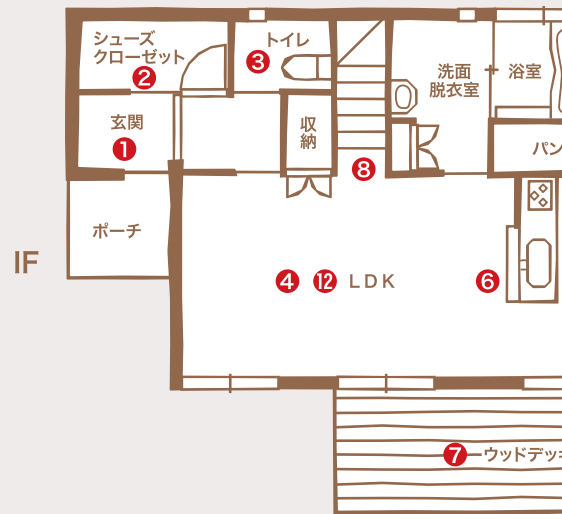

趣のある和風の

ブルーのモザイクタイルのトイレ。当初は施工の終盤でタイル職人がすべてを中での変更にも柔軟標準仕様。

太く美しい杉の梁

梁には太く美しい24cm幅の天然杉を使用。自然素材とともにある家づくりは、材木店としてスタートした当社ならではのスタイルです。調湿性・断熱性に優れた杉を惜しみなく使い、当社の独自工法で仕上げることで、エアコン一台で家中快適に過ごせる空間を実現しています。

ぬくもりを感じる子ども部屋