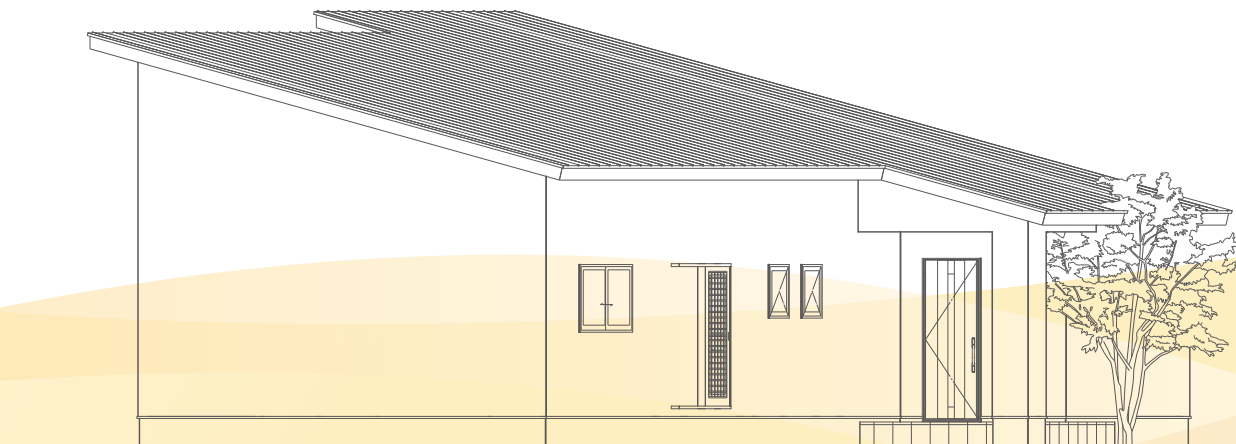

子育てのことを、トコトン考え抜いた平屋。

新居浜上原町 予約制完成見学会

3 / 2 sq ▶ 3 su

※詳細は裏面にて

建築・企画・設計・施工  
株式会社

白川建設