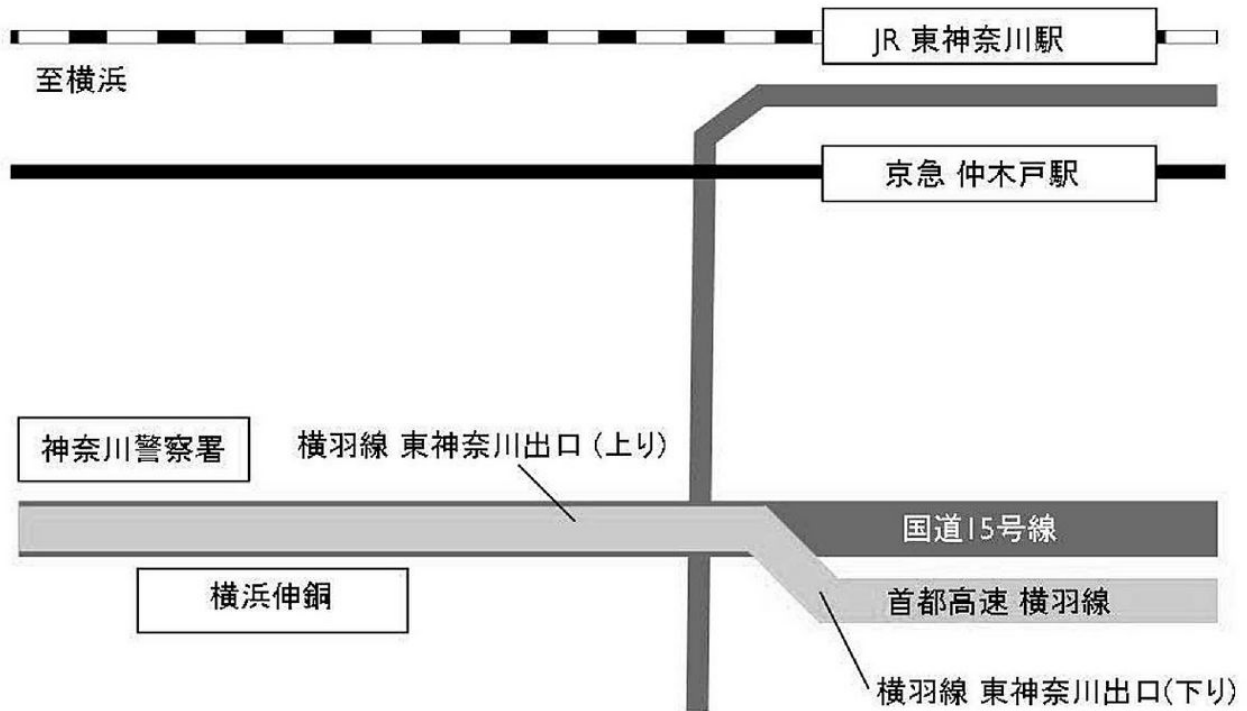

# アクセス

〒221-0045

神奈川県横浜市神奈川区神奈川 2-10-15

## ●電車にてお越しの方

JR 東神奈川駅東口、京浜急行仲木戸駅より徒歩 8 分