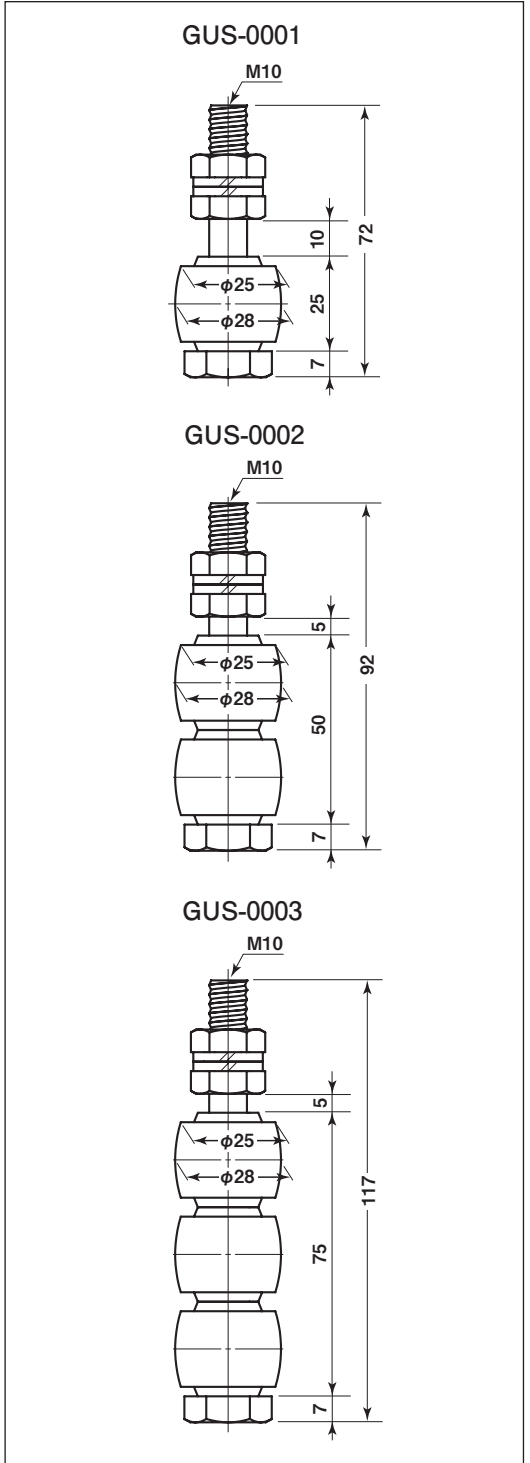

ガイドローラーミニ

特長 ガイドローラー以外にも
多用途に使用できます。

特殊門扉用
戸車

重量戸車

キャスター
戸車

Hブリー

セミブロック

Cローラー

横調整戸車

フラッター
戸車

樹脂戸車

Uステン
レール用
戸車

ローラー
戸車

真鍮戸車

吊戸車

商品コード	分類	ボルトナット	ローラー	自重	希望小売価格 (1ヶ当り)	一箱 入数	一甲 入数
GUS-0001	ローラーのみ	SUS304・M10×65	POM	90g	700	-	-
GUS-0002	ローラーのみ	SUS304・M10×85		120g	900	-	-
GUS-0003	ローラーのみ	SUS304・M10×110		145g	1,000	-	-