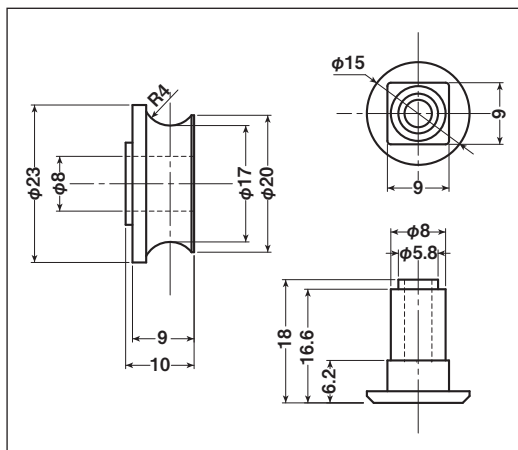

公団・公社用戸車

EKK-0001・EKP-0001

商品コード	分類	サイズ	材質	自重	耐荷重 (2ヶ当り)	希望小売価格 (1ヶ当り)
EKK-0001	車のみ(メタル入)	23mm 丸	ジュラコン	5g	20kg	オープン
EKP-0001	シャフトのみ	8×18mm	真鍮	10g	—	オープン

EKK-0002

商品コード	分類	サイズ	材質	自重	耐荷重 (2ヶ当り)	希望小売価格 (1ヶ当り)
EKK-0002	車のみ	23mm 丸	ジュラコン	3g	20kg	オープン

EKK-0003・EKP-0003

商品コード	分類	サイズ	材質	自重	耐荷重 (2ヶ当り)	希望小売価格 (1ヶ当り)
EKK-0003	車のみ(メタル入)	32mm 丸	ジュラコン	11g	20kg	オープン
EKP-0003	シャフトのみ	8×17.7mm	真鍮	11g	—	オープン