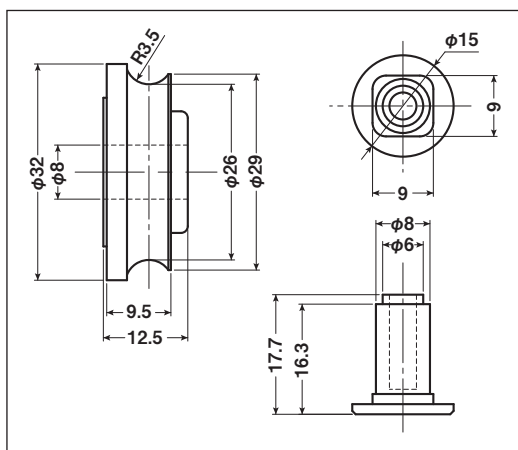

公団・公社用戸車

EKK-0001・EKP-0001

商品コード	分類	サイズ	材質	自重	耐荷重 (2ヶ当り)	希望小売価格 (1ヶ当り)
EKK-0001	車のみ(メタル入)	23mm 丸	ジュラコン	5g	20kg	オープン
EKP-0001	シャフトのみ	8×18mm	真鍮	10g	—	オープン

EKK-0002

商品コード	分類	サイズ	材質	自重	耐荷重 (2ヶ当り)	希望小売価格 (1ヶ当り)
EKK-0002	車のみ	23mm 丸	ジュラコン	3g	20kg	オープン

EKK-0003・EKP-0003

商品コード	分類	サイズ	材質	自重	耐荷重 (2ヶ当り)	希望小売価格 (1ヶ当り)
EKK-0003	車のみ(メタル入)	32mm 丸	ジュラコン	11g	20kg	オープン
EKP-0003	シャフトのみ	8×17.7mm	真鍮	11g	—	オープン