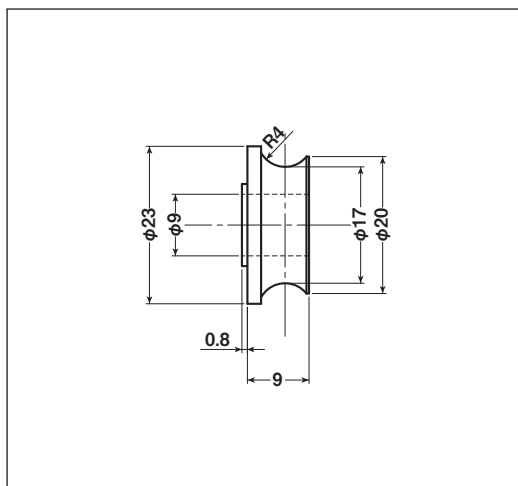

公団・公社用戸車

EKK-0001・EKP-0001

商品コード	分類	サイズ	材質	自重	耐荷重 (2ヶ当り)	希望小売価格 (1ヶ当り)
EKK-0001	車のみ(メタル入)	23mm 丸	ジュラコン	5g	20kg	オープン
EKP-0001	シャフトのみ	8×18mm	真鍮	10g	—	オープン

EKK-0002

商品コード	分類	サイズ	材質	自重	耐荷重 (2ヶ当り)	希望小売価格 (1ヶ当り)
EKK-0002	車のみ	23mm 丸	ジュラコン	3g	20kg	オープン

EKK-0003・EKP-0003

商品コード	分類	サイズ	材質	自重	耐荷重 (2ヶ当り)	希望小売価格 (1ヶ当り)
EKK-0003	車のみ(メタル入)	32mm 丸	ジュラコン	11g	20kg	オープン
EKP-0003	シャフトのみ	8×17.7mm	真鍮	11g	—	オープン