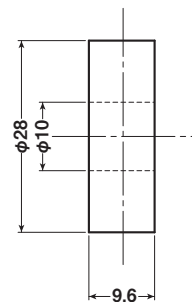

## EKK-0004

商品コード	分類	サイズ	材質	自重	耐荷重 (2ヶ当たり)	希望小売価格 (1ヶ当たり)
<b>EKK-0004</b>	車のみ(メタル入)	28mm 平	ジュラコン	8.5g	20kg	オープン

特殊門扉用戸車

重量戸車

キャスト  
戸車

## EKK-0005・EKP-0005

商品コード	分類	サイズ	材質	自重	耐荷重 (2ヶ当たり)	希望小売価格 (1ヶ当たり)
<b>EKK-0005</b>	車のみ(メタル入)	18mm 平	ジュラコン	4g	20kg	オープン
<b>EKP-0005</b>	シャフトのみ	8×18mm	真鍮	11.6g	—	オープン

Hブリー

セミブロック

Cローラー

パテント車

ガイド  
ローラー

底車

## EKK-0006

商品コード	分類	サイズ	材質	自重	耐荷重 (2ヶ当たり)	希望小売価格 (1ヶ当たり)
<b>EKK-0006</b>	車のみ	34mm 丸	ジュラコン	10g	20kg	オープン

調整戸車

横調整戸車

フラッター  
戸車

樹脂戸車

リステン  
レール用  
戸車

ローラー  
戸車