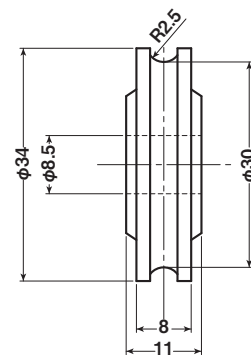

## EKK-0004

商品コード	分類	サイズ	材質	自重	耐荷重 (2ヶ当たり)	希望小売価格 (1ヶ当たり)
<b>EKK-0004</b>	車のみ(メタル入)	28mm 平	ジュラコン	8.5g	20kg	オープン

特殊門扉用戸車

重量戸車

キャスト  
戸車

## EKK-0005・EKP-0005

商品コード	分類	サイズ	材質	自重	耐荷重 (2ヶ当たり)	希望小売価格 (1ヶ当たり)
<b>EKK-0005</b>	車のみ(メタル入)	18mm 平	ジュラコン	4g	20kg	オープン
<b>EKP-0005</b>	シャフトのみ	8×18mm	真鍮	11.6g	—	オープン

Hブリー

セミブロック

Cローラー

パテント車

ガイド  
ローラー

底車

## EKK-0006

商品コード	分類	サイズ	材質	自重	耐荷重 (2ヶ当たり)	希望小売価格 (1ヶ当たり)
<b>EKK-0006</b>	車のみ	34mm 丸	ジュラコン	10g	20kg	オープン

調整戸車

横調整戸車

フラッター  
戸車

樹脂戸車

リステン  
レール用  
戸車

ローラー  
戸車