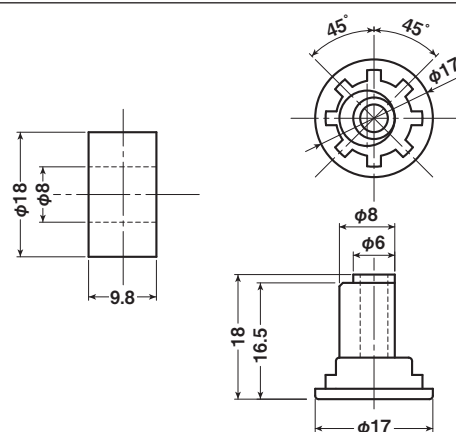

## EKK-0004

商品コード	分類	サイズ	材質	自重	耐荷重 (2ヶ当たり)	希望小売価格 (1ヶ当たり)
<b>EKK-0004</b>	車のみ(メタル入)	28mm 平	ジュラコン	8.5g	20kg	オープン

特殊門扉用戸車

重量戸車

キャスト  
戸車

## EKK-0005・EKP-0005

商品コード	分類	サイズ	材質	自重	耐荷重 (2ヶ当たり)	希望小売価格 (1ヶ当たり)
<b>EKK-0005</b>	車のみ(メタル入)	18mm 平	ジュラコン	4g	20kg	オープン
<b>EKP-0005</b>	シャフトのみ	8×18mm	真鍮	11.6g	—	オープン

Hブリー

セミブロック

Cローラー

パテント車

ガイド  
ローラー

底車

## EKK-0006

商品コード	分類	サイズ	材質	自重	耐荷重 (2ヶ当たり)	希望小売価格 (1ヶ当たり)
<b>EKK-0006</b>	車のみ	34mm 丸	ジュラコン	10g	20kg	オープン

調整戸車

横調整戸車

フラッター  
戸車

樹脂戸車

リステン  
レール用  
戸車

ローラー  
戸車