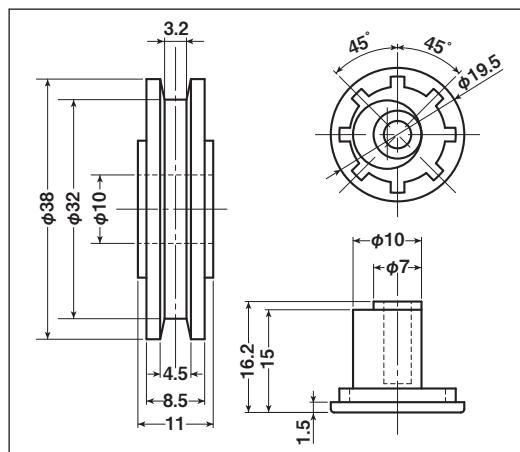

EKK-0010・EKP-0010

商品コード	分類	サイズ	材質	自重	耐荷重 (2ヶ当り)	希望小売価格 (1ヶ当り)
EKK-0010	車のみ(メタル入)	38mm H	ジュラコン	13.5g	20kg	オープン
EKP-0010	シャフトのみ	10×16.2mm	真鍮	15g	—	オープン

特殊門扉用
戸車

重量戸車

キャスター
戸車

EKK-0011・EKP-0011

商品コード	分類	サイズ	材質	自重	耐荷重 (2ヶ当り)	希望小売価格 (1ヶ当り)
EKK-0011	車のみ(メタル入)	34.5mm 丸	ジュラコン	12g	20kg	オープン
EKP-0011	シャフトのみ	8×16.8mm	真鍮	10g	—	オープン

ステンス
戸車

EKK-0012・EKP-0012

商品コード	分類	サイズ	材質	自重	耐荷重 (2ヶ当り)	希望小売価格 (1ヶ当り)
EKK-0012	車のみ	22mm 丸	ジュラコン	2.5g	20kg	オープン
EKP-0012	シャフトのみ	9×18mm	真鍮	10g	—	オープン

鉄戸車

調整戸車

横調整戸車

フラッター
戸車

樹脂戸車