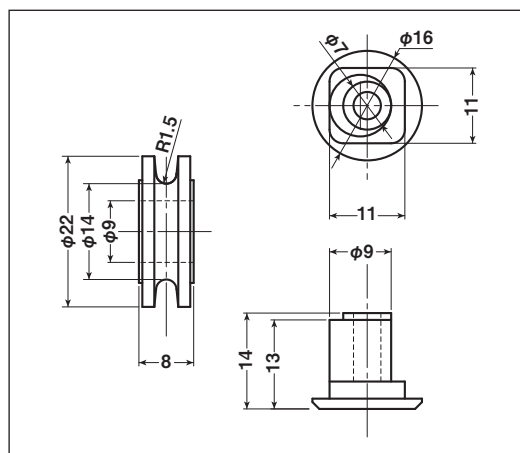

EKK-0010・EKP-0010

商品コード	分類	サイズ	材質	自重	耐荷重 (2ヶ当り)	希望小売価格 (1ヶ当り)
EKK-0010	車のみ(メタル入)	38mm H	ジュラコン	13.5g	20kg	オープン
EKP-0010	シャフトのみ	10×16.2mm	真鍮	15g	—	オープン

特殊門扉用
戸車

重量戸車

キャスター
戸車

EKK-0011・EKP-0011

商品コード	分類	サイズ	材質	自重	耐荷重 (2ヶ当り)	希望小売価格 (1ヶ当り)
EKK-0011	車のみ(メタル入)	34.5mm 丸	ジュラコン	12g	20kg	オープン
EKP-0011	シャフトのみ	8×16.8mm	真鍮	10g	—	オープン

ステンス
戸車

EKK-0012・EKP-0012

商品コード	分類	サイズ	材質	自重	耐荷重 (2ヶ当り)	希望小売価格 (1ヶ当り)
EKK-0012	車のみ	22mm 丸	ジュラコン	2.5g	20kg	オープン
EKP-0012	シャフトのみ	9×18mm	真鍮	10g	—	オープン

鉄戸車

調整戸車

横調整戸車

フラッター
戸車

樹脂戸車