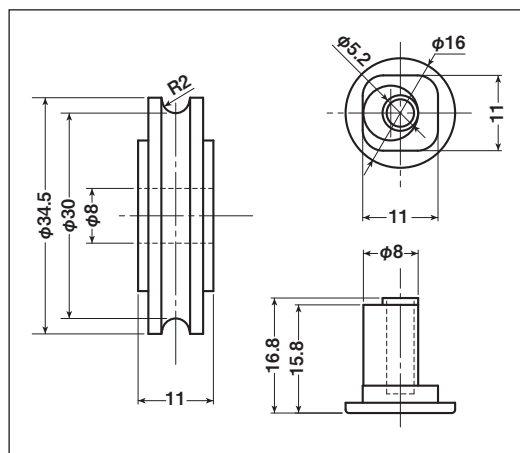

EKK-0010・EKP-0010

商品コード	分類	サイズ	材質	自重	耐荷重 (2ヶ当り)	希望小売価格 (1ヶ当り)
EKK-0010	車のみ(メタル入)	38mm H	ジュラコン	13.5g	20kg	オープン
EKP-0010	シャフトのみ	10×16.2mm	真鍮	15g	—	オープン

特殊門扉用
戸車

重量戸車

キャスター
戸車

EKK-0011・EKP-0011

商品コード	分類	サイズ	材質	自重	耐荷重 (2ヶ当り)	希望小売価格 (1ヶ当り)
EKK-0011	車のみ(メタル入)	34.5mm 丸	ジュラコン	12g	20kg	オープン
EKP-0011	シャフトのみ	8×16.8mm	真鍮	10g	—	オープン

ステンス
戸車

EKK-0012・EKP-0012

商品コード	分類	サイズ	材質	自重	耐荷重 (2ヶ当り)	希望小売価格 (1ヶ当り)
EKK-0012	車のみ	22mm 丸	ジュラコン	2.5g	20kg	オープン
EKP-0012	シャフトのみ	9×18mm	真鍮	10g	—	オープン

鉄戸車

調整戸車

横調整戸車

フラッター
戸車

樹脂戸車