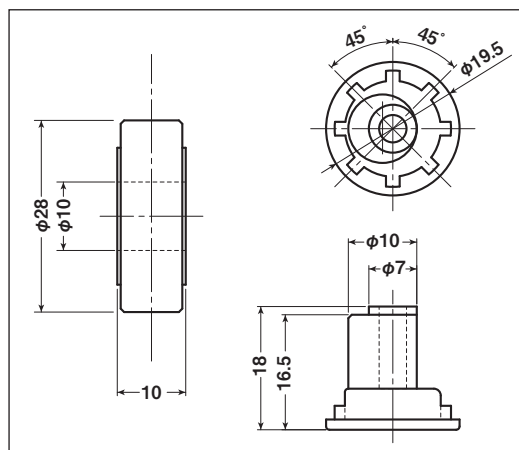

公団・公社用戸車

EKK-0013・EKP-0013

商品コード	分類	サイズ	材質	自重	耐荷重 (2ヶ当り)	希望小売価格 (1ヶ当り)
EKK-0013	車のみ(メタル入)	16.5mm 丸	ジュラコン	2g	20kg	オープン
EKP-0013	シャフトのみ	6×13mm	真鍮	10g	—	オープン

EKK-0014・EKP-0014

商品コード	分類	サイズ	材質	自重	耐荷重 (2ヶ当り)	希望小売価格 (1ヶ当り)
EKK-0014	車のみ(メタル入)	28mm 平	ジュラコン	9g	20kg	オープン
EKP-0014	シャフトのみ	10×18mm	真鍮	17g	—	オープン

EKK-0015・EKP-0015

商品コード	分類	サイズ	材質	自重	耐荷重 (2ヶ当り)	希望小売価格 (1ヶ当り)
EKK-0015	車のみ(メタル入)	34mm 溝	ジュラコン	13g	20kg	オープン
EKP-0015	シャフトのみ	8×17.4mm	真鍮	19g	—	オープン