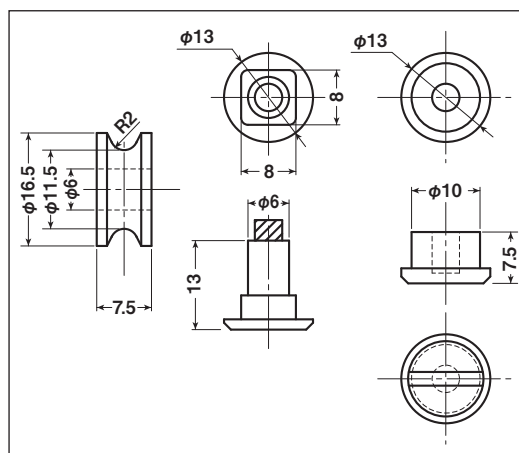

公団・公社用戸車

EKK-0013・EKP-0013

商品コード	分類	サイズ	材質	自重	耐荷重 (2ヶ当り)	希望小売価格 (1ヶ当り)
EKK-0013	車のみ(メタル入)	16.5mm 丸	ジュラコン	2g	20kg	オープン
EKP-0013	シャフトのみ	6×13mm	真鍮	10g	—	オープン

EKK-0014・EKP-0014

商品コード	分類	サイズ	材質	自重	耐荷重 (2ヶ当り)	希望小売価格 (1ヶ当り)
EKK-0014	車のみ(メタル入)	28mm 平	ジュラコン	9g	20kg	オープン
EKP-0014	シャフトのみ	10×18mm	真鍮	17g	—	オープン

EKK-0015・EKP-0015

商品コード	分類	サイズ	材質	自重	耐荷重 (2ヶ当り)	希望小売価格 (1ヶ当り)
EKK-0015	車のみ(メタル入)	34mm 溝	ジュラコン	13g	20kg	オープン
EKP-0015	シャフトのみ	8×17.4mm	真鍮	19g	—	オープン