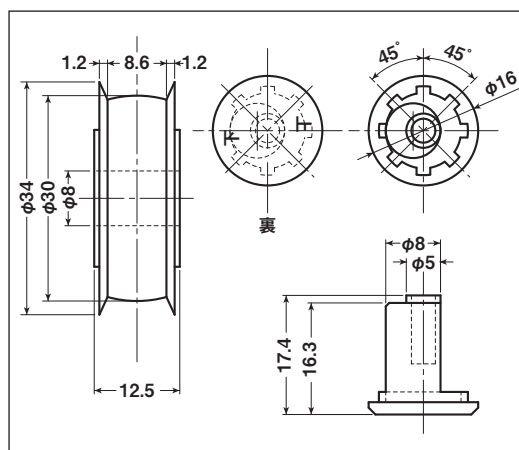

公団・公社用戸車

EKK-0013・EKP-0013

商品コード	分類	サイズ	材質	自重	耐荷重 (2ヶ当り)	希望小売価格 (1ヶ当り)
EKK-0013	車のみ(メタル入)	16.5mm 丸	ジュラコン	2g	20kg	オープン
EKP-0013	シャフトのみ	6×13mm	真鍮	10g	—	オープン

EKK-0014・EKP-0014

商品コード	分類	サイズ	材質	自重	耐荷重 (2ヶ当り)	希望小売価格 (1ヶ当り)
EKK-0014	車のみ(メタル入)	28mm 平	ジュラコン	9g	20kg	オープン
EKP-0014	シャフトのみ	10×18mm	真鍮	17g	—	オープン

EKK-0015・EKP-0015

商品コード	分類	サイズ	材質	自重	耐荷重 (2ヶ当り)	希望小売価格 (1ヶ当り)
EKK-0015	車のみ(メタル入)	34mm 溝	ジュラコン	13g	20kg	オープン
EKP-0015	シャフトのみ	8×17.4mm	真鍮	19g	—	オープン