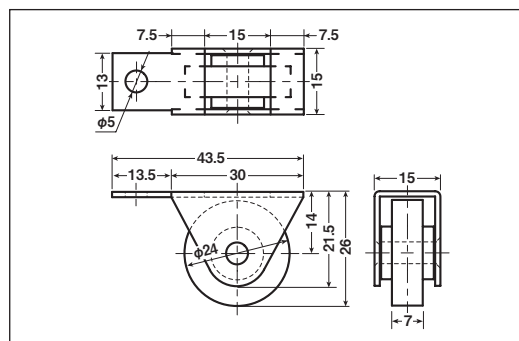

## EKW-0004

商品コード	分類	サイズ	板厚	軸	車	自重	耐荷重 (2ヶ当り)	希望小売価格 (1ヶ当り)
<b>EKW-0004</b>	枠付	13mm 平	SUS304 t0.6	SUS304	ジュラコン	6.6g	10kg	オープン

## EKW-0005

商品コード	分類	サイズ	板厚	軸	車	自重	耐荷重 (2ヶ当り)	希望小売価格 (1ヶ当り)
<b>EKW-0005</b>	枠付	47mm H	SPCCクロメート処理 t2	鉄	ジュラコン #626ZZヘアリング入	70g	30kg	オープン

## EKW-0006

商品コード	分類	サイズ	板厚	軸	車	自重	耐荷重 (2ヶ当り)	希望小売価格 (1ヶ当り)
<b>EKW-0006</b>	枠付	32mm H	SPCCクロメート処理 t1.6	鉄	ジュラコン	35g	30kg	オープン

## EKW-0007

商品コード	分類	サイズ	板厚	軸	車	自重	耐荷重 (2ヶ当り)	希望小売価格 (1ヶ当り)
<b>EKW-0007</b>	枠付	24mm 平	SPCCクロメート処理 t1.2	鉄	ジュラコン	20g	20kg	オープン

特殊門扉用  
戸車

重量戸車

キャスター  
戸車

Hブリー

セミブルック

ローラー