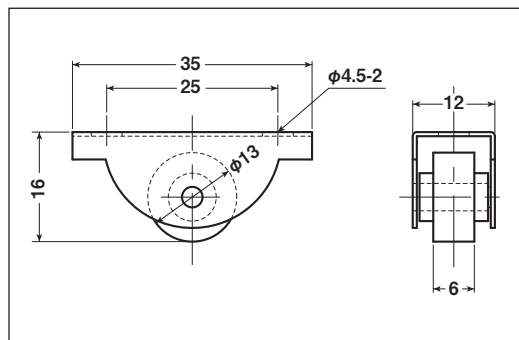

## EKW-0004

商品コード	分類	サイズ	板厚	軸	車	自重	耐荷重 (2ヶ当り)	希望小売価格 (1ヶ当り)
<b>EKW-0004</b>	枠付	13mm 平	SUS304 t0.6	SUS304	ジュラコン	6.6g	10kg	オープン

## EKW-0005

商品コード	分類	サイズ	板厚	軸	車	自重	耐荷重 (2ヶ当り)	希望小売価格 (1ヶ当り)
<b>EKW-0005</b>	枠付	47mm H	SPCCクロメート処理 t2	鉄	ジュラコン #626ZZヘアリング入	70g	30kg	オープン

## EKW-0006

商品コード	分類	サイズ	板厚	軸	車	自重	耐荷重 (2ヶ当り)	希望小売価格 (1ヶ当り)
<b>EKW-0006</b>	枠付	32mm H	SPCCクロメート処理 t1.6	鉄	ジュラコン	35g	30kg	オープン

## EKW-0007

商品コード	分類	サイズ	板厚	軸	車	自重	耐荷重 (2ヶ当り)	希望小売価格 (1ヶ当り)
<b>EKW-0007</b>	枠付	24mm 平	SPCCクロメート処理 t1.2	鉄	ジュラコン	20g	20kg	オープン

特殊門扉用  
戸車

重量戸車

キャスター  
戸車

Hブリー

セミブルック

ローラー