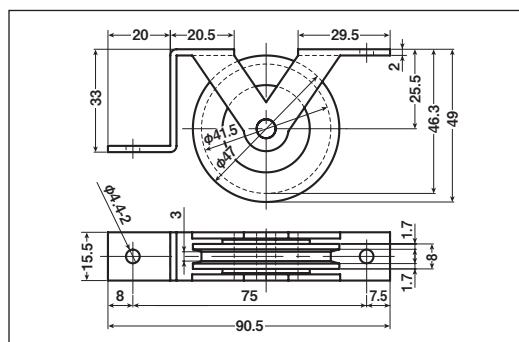

## EKW-0004

商品コード	分類	サイズ	板厚	軸	車	自重	耐荷重 (2ヶ当り)	希望小売価格 (1ヶ当り)
<b>EKW-0004</b>	枠付	13mm 平	SUS304 t0.6	SUS304	ジュラコン	6.6g	10kg	オープン

## EKW-0005

商品コード	分類	サイズ	板厚	軸	車	自重	耐荷重 (2ヶ当り)	希望小売価格 (1ヶ当り)
<b>EKW-0005</b>	枠付	47mm H	SPCCクロメート処理 t2	鉄	ジュラコン #626ZZヘアリング入	70g	30kg	オープン

## EKW-0006

商品コード	分類	サイズ	板厚	軸	車	自重	耐荷重 (2ヶ当り)	希望小売価格 (1ヶ当り)
<b>EKW-0006</b>	枠付	32mm H	SPCCクロメート処理 t1.6	鉄	ジュラコン	35g	30kg	オープン

## EKW-0007

商品コード	分類	サイズ	板厚	軸	車	自重	耐荷重 (2ヶ当り)	希望小売価格 (1ヶ当り)
<b>EKW-0007</b>	枠付	24mm 平	SPCCクロメート処理 t1.2	鉄	ジュラコン	20g	20kg	オープン

特殊門扉用  
戸車

重量戸車

キャスター  
戸車

Hブリー

セミブルック

ローラー