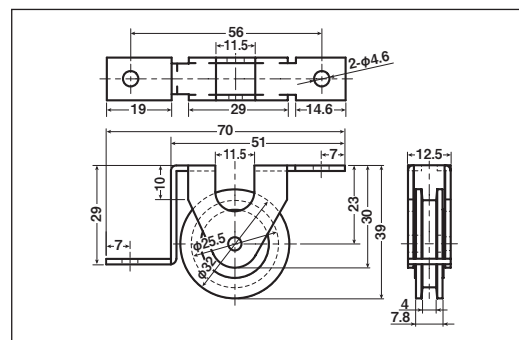

## EKW-0004

商品コード	分類	サイズ	板厚	軸	車	自重	耐荷重 (2ヶ当り)	希望小売価格 (1ヶ当り)
<b>EKW-0004</b>	枠付	13mm 平	SUS304 t0.6	SUS304	ジュラコン	6.6g	10kg	オープン

## EKW-0005

商品コード	分類	サイズ	板厚	軸	車	自重	耐荷重 (2ヶ当り)	希望小売価格 (1ヶ当り)
<b>EKW-0005</b>	枠付	47mm H	SPCCクロメート処理 t2	鉄	ジュラコン #626ZZヘアリング入	70g	30kg	オープン

## EKW-0006

商品コード	分類	サイズ	板厚	軸	車	自重	耐荷重 (2ヶ当り)	希望小売価格 (1ヶ当り)
<b>EKW-0006</b>	枠付	32mm H	SPCCクロメート処理 t1.6	鉄	ジュラコン	35g	30kg	オープン

## EKW-0007

商品コード	分類	サイズ	板厚	軸	車	自重	耐荷重 (2ヶ当り)	希望小売価格 (1ヶ当り)
<b>EKW-0007</b>	枠付	24mm 平	SPCCクロメート処理 t1.2	鉄	ジュラコン	20g	20kg	オープン

特殊門扉用  
戸車

重量戸車

キャスター  
戸車

Hブリー

セミブルック

ローラー