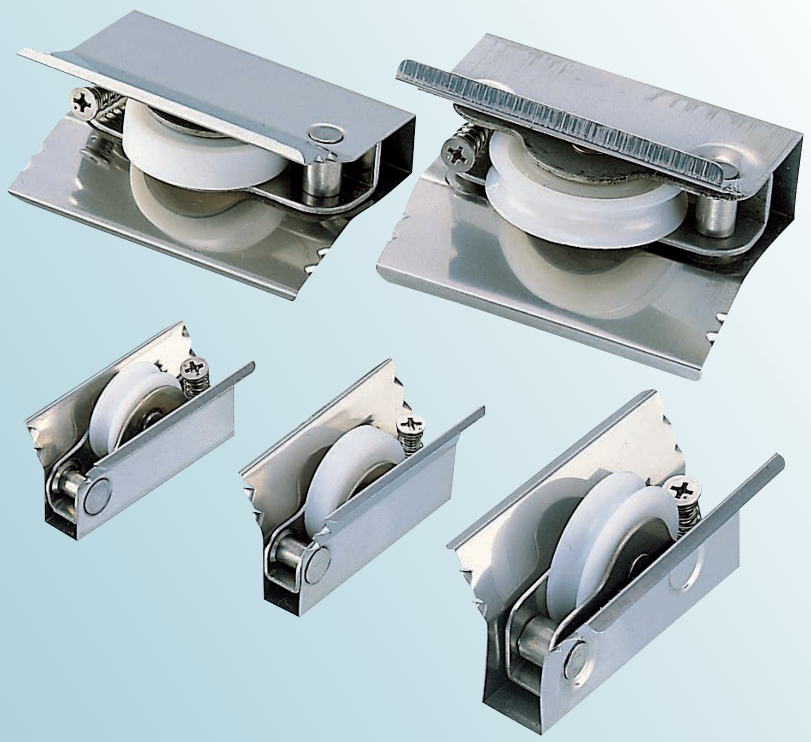

# サッシ取替戸車

## 丸型 平型 ジュラコン車

- 8型 8½型 9型 12型 14型 15型 17型 20型

※この品物には横ズレ防止部分に尖った個所があります。手でこの個所に触れないようにお取扱ください。  
 ※ペアリングは鉄です。

用途 窓・玄関・引戸etc.

アルミ高さJ寸法がB寸法以上ある場合は落ち込まないようにスペーサーを入れてください。戸車が移動しないようにネジ止めしてください。

### 丸型 ジュラコン車

商品コード	サイズ	A	B	C	D	E	F	G	H	I <sup>(R)</sup>	J	K	V <sup>(-/+)</sup>	車	外枠	内枠	軸	車高調整ネジ	自重	耐荷重 (2ヶ当り)	希望小売価格 (1ヶ当り)	一箱 入数	一甲 入数
AES-0081	8型	43	21	17	20	5.5	9	0.5	20	2.5	22	10-13	4 <sup>(0)</sup> (4)	20mm ジュラコン				SUS304 M4	15g	10kg	600	20	200
AES-0851	8½型	45	26	17	20	5.5	9	0.5	20	2.5	27	10-14	5 <sup>(3)</sup> (2)	24mmジュラコン ペアリング(鉄)入	SUS301/不材 t0.3	SUS304 t1	SUS304 5mm		15g	10kg	640	20	200
AES-0091	9型	45	26	20	24	6.5	9	0.7	20	2.5	27	10-14	5 <sup>(2)</sup> (3)	30mmジュラコン ペアリング(鉄)入					20g	15kg	670	20	200
AES-0121	12型	59	31	24	30	8	12	1.2	24	3	33	13-16	4 <sup>(3)</sup> (1)	30mmジュラコン ペアリング(鉄)入					40g	20kg	900	10	120
AES-0141	14型	60	30	24	30	8	14	1.2	28	3	33	15-18	5 <sup>(2)</sup> (3)					40g	20kg	950	10	120	
AES-0151	15型	70	45	30	35	9	15	1	33	4	48	16-19	10 <sup>(10)</sup> (0)	35mmジュラコン				SUS304 M5	85g	25kg	1,640	10	120
AES-0171	17型	70	45	30	35	9	18	1	33	4	48	19-21	8 <sup>(8)</sup> (0)	#608GGペアリング入	SUS301/不材 t0.4	SUS304 t1.5	SUS304 6mm		85g	25kg	1,740	10	120
AES-0201	20型	70	48	36	40	9	20	1	45	4	50	21-25	7 <sup>(7)</sup> (0)	40mmジュラコン #608ZZペアリング入					90g	30kg	2,170	6	72