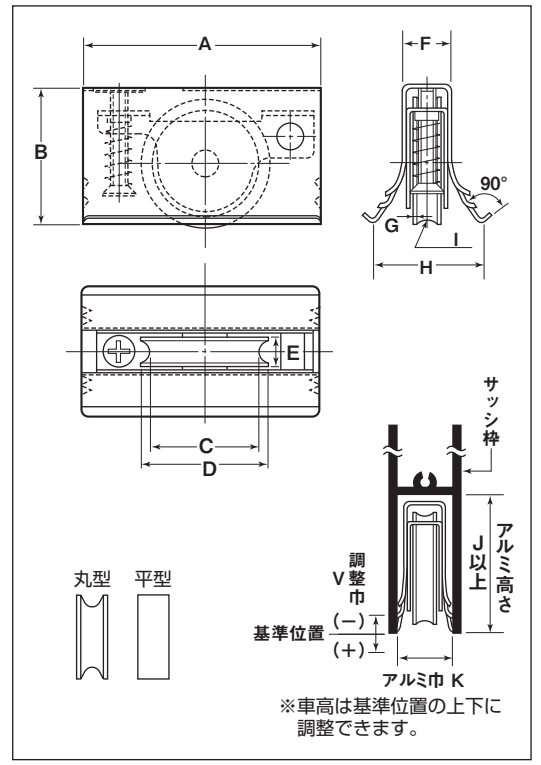

アルミ高さJ寸法がB寸法以上ある場合は落ち込まないようにスペーサーを入れてください。戸車が移動しないようにネジ止めしてください。

丸型 ジュラコン車

商品コード	サイズ	A	B	C	D	E	F	G	H	I^(R)	J	K	V^(-/+)	車	外枠	内枠	軸	車高調整ネジ	自重	耐荷重 (2ヶ当り)	希望小売価格 (1ヶ当り)	一箱 入数	一甲 入数
AES-0081	8型	43	21	17	20	5.5	9	0.5	20	2.5	22	10-13	4⁽⁰⁾ (4)	20mm ジュラコン				SUS304 M4	15g	10kg	600	20	200
AES-0851	8½型	45	26	17	20	5.5	9	0.5	20	2.5	27	10-14	5⁽³⁾ (2)	24mmジュラコン ペアリング(鉄)入	SUS301/不材 t0.3	SUS304 t1	SUS304 5mm		15g	10kg	640	20	200
AES-0091	9型	45	26	20	24	6.5	9	0.7	20	2.5	27	10-14	5⁽²⁾ (3)	30mmジュラコン ペアリング(鉄)入					20g	15kg	670	20	200
AES-0121	12型	59	31	24	30	8	12	1.2	24	3	33	13-16	4⁽³⁾ (1)	30mmジュラコン ペアリング(鉄)入					40g	20kg	900	10	120
AES-0141	14型	60	30	24	30	8	14	1.2	28	3	33	15-18	5⁽²⁾ (3)					40g	20kg	950	10	120	
AES-0151	15型	70	45	30	35	9	15	1	33	4	48	16-19	10⁽¹⁰⁾ (0)	35mmジュラコン				SUS304 M5	85g	25kg	1,640	10	120
AES-0171	17型	70	45	30	35	9	18	1	33	4	48	19-21	8⁽⁸⁾ (0)	#608GGペアリング入	SUS301/不材 t0.4	SUS304 t1.5	SUS304 6mm		85g	25kg	1,740	10	120
AES-0201	20型	70	48	36	40	9	20	1	45	4	50	21-25	7⁽⁷⁾ (0)	40mmジュラコン #608ZZペアリング入					90g	30kg	2,170	6	72

平型 ジュラコン車

商品コード	サイズ	A	B	D	E	F	H	J	K	V^(-/+)	車	外枠	内枠	軸	車高調整ネジ	自重	耐荷重 (2ヶ当り)	希望小売価格 (1ヶ当り)	一箱 入数	一甲 入数
AES-0082	8型	43	21	20	5	9	20	22	10-13	4⁽⁰⁾ (4)	20mm ジュラコン				SUS304 M4	15g	10kg	600	20	200
AES-0852	8½型	45	26	20	5	9	20	27	10-14	5⁽³⁾ (2)	25mmジュラコン ペアリング(鉄)入	SUS301/不材 t0.3	SUS304 t1	SUS304 5mm		20g	10kg	640	20	200
AES-0092	9型	45	26	25	6	9	20	27	10-14	5^(1.5) (3.5)	30mmジュラコン ペアリング(鉄)入					25g	15kg	670	20	200
AES-0122	12型	59	31	30	8	12	24	33	13-16	4⁽³⁾ (1)	30mmジュラコン ペアリング(鉄)入					40g	20kg	900	10	120
AES-0142	14型	60	30	30	8	14	28	33	15-18	5⁽²⁾ (3)					45g	20kg	950	10	120	
AES-0152	15型	70	45	35	9	15	33	48	16-19	10⁽¹⁰⁾ (0)	35mmジュラコン				SUS304 M5	85g	25kg	1,640	10	120
AES-0172	17型	70	45	35	9	18	33	48	19-21	8⁽⁸⁾ (0)	#608GGペアリング入	SUS301/不材 t0.4	SUS304 t1.5	SUS304 6mm		85g	25kg	1,740	10	120
AES-0202	20型	70	48	40	9	20	45	50	21-25	7⁽⁷⁾ (0)	40mmジュラコン #608ZZペアリング入					90g	30kg	2,170	6	72