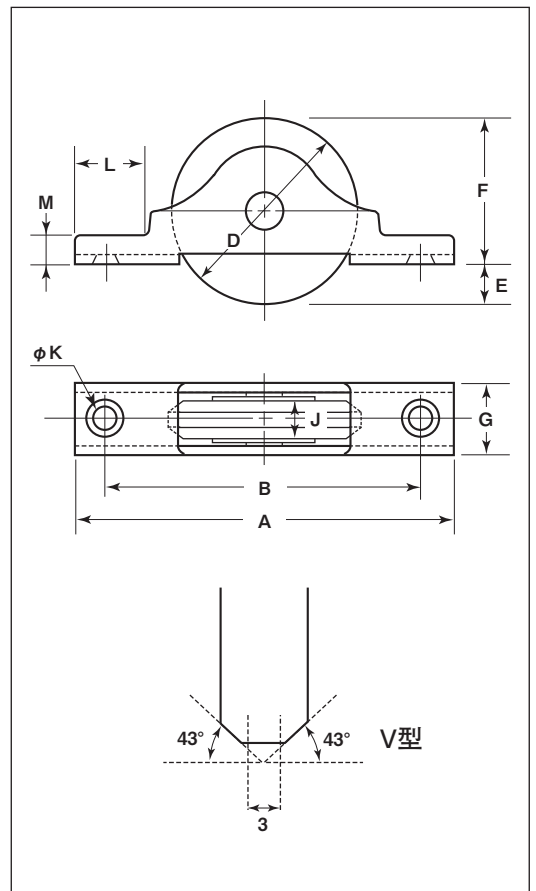

ベアリング入 LP型戸車プラスV型

LPプラス車 ステンレス枠

33mm

商品コード	サイズ	A	B	D	E	F	G	J	K	L	M	板厚	軸	車	取付ネジ寸法	自重	耐荷重 (2ヶ当り)	希望小売価格 (1ヶ当り)	一箱 入数	一甲 入数
FPW-0339	33mm	68	57	33	8	25.5	14	8.5	4	13	5	SUS304 t1.5	SUS304 5mm	LPプラス #626ZZベアリング入	M3	34g	30kg	1,100	12	240

車のみ

商品コード	サイズ	a(φ)	c(φ)	e	自重	希望小売価格 (1ヶ当り)
7339	33mm	33	6	8.5	12g	990