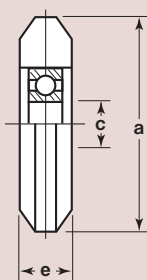

ベアリング入 LP型戸車プラスV型

LPプラス車 ステンレス枠

33mm

商品コード	サイズ	A	B	D	E	F	G	J	K	L	M	板厚	軸	車	取付ネジ寸法	自重	耐荷重 (2ヶ当り)	希望小売価格 (1ヶ当り)	一箱 入数	一甲 入数
FPW-0339	33mm	68	57	33	8	25.5	14	8.5	4	13	5	SUS304 t1.5	SUS304 5mm	LPプラス #626ZZベアリング入	M3	34g	30kg	1,100	12	240

車のみ

商品コード	サイズ	a(φ)	c(φ)	e	自重	希望小売価格 (1ヶ当り)
7339	33mm	33	6	8.5	12g	990