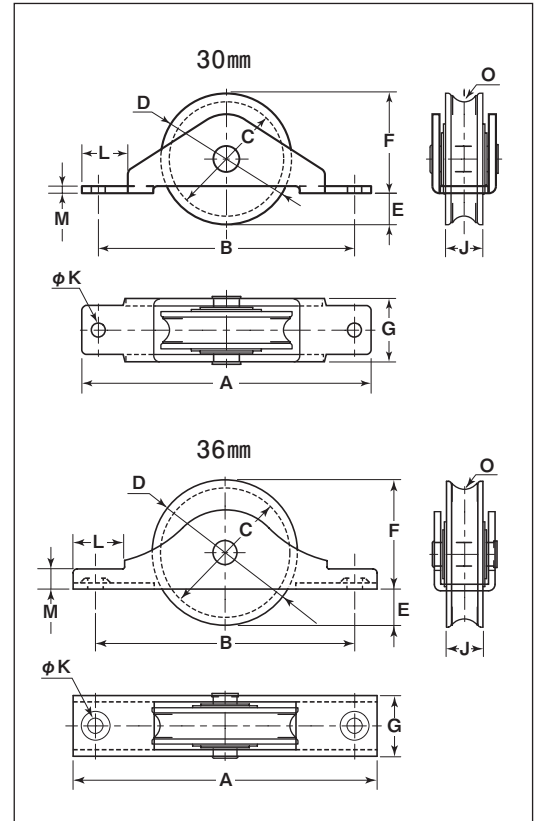

# 防音ゴールド戸車

丸型

平型

鉄枠

30mm 36mm

**特長** 防音性が高く、回転がなめらかです。

**用途** 室内引戸etc.

※枠のメッキはクロメート処理です。

## 丸型

商品コード	サイズ	A	B	C	D	E	F	G	J	K	L	M	O <sup>(R)</sup>	板厚	軸	車	自重	耐荷重 (2ヶ当り)	希望小売価格 (1ヶ当り)	一箱 入数	一甲 入数
YBM-0301	30mm	66	58.5	26	30	7	23	14.5	8.5	3.2	10.5	1.6	3	SPCC	鉄	エチレン 酢ビコポリマー	20g	20kg	160	20	600
YBM-0361	36mm	75	64	32	36	9	27	15	9	3.8	12.5	5	4	t1.6			30g	20kg	230	20	400

## 平型

商品コード	サイズ	A	B	D	E	F	G	J	K	L	M	板厚	軸	車	自重	耐荷重 (2ヶ当り)	希望小売価格 (1ヶ当り)	一箱 入数	一甲 入数
YBM-0302	30mm	66	58.5	30	7	23	14.5	8	3.2	10.5	1.6	SPCC	鉄	エチレン 酢ビコポリマー	30g	20kg	160	20	600
YBM-0362	36mm	75	64	35	8.5	26.5	15	8.5	3.8	12.5	5	t1.6			50g	20kg	230	20	400