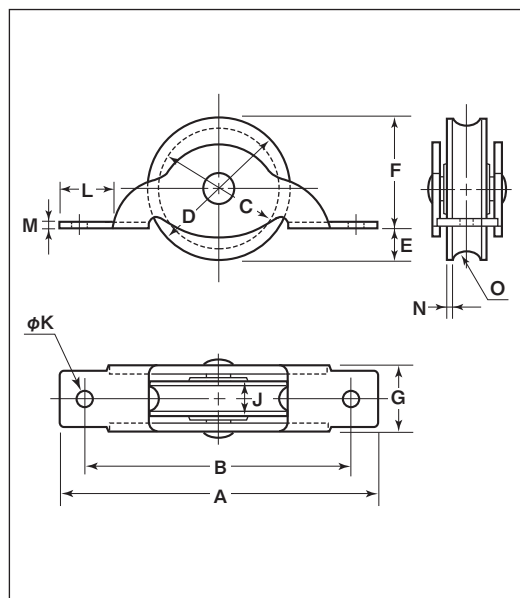

## 丸型

商品コード	サイズ	A	B	C	D	E	F	G	J	K	L	M	N	O <sup>(R)</sup>	板厚	軸	車	自重	耐荷重 (2ヶ当り)	総小売価格 (1ヶ当り)	一箱 入数	一甲 入数
<b>NPU-0181</b>	18mm	52	42	15	18	3	15	9	6	2	9	1	1	3	SPCC ユニクロメッキ t1	鉄 3.5mm	PP (ポリプロピレン)	6g	10kg	65	100	2000
<b>NPU-0251</b>	25mm	60	50	20	24	4	20	12	8.5	3	7	1.2	1	3	SPCC クロメート処理 t1.2	鉄 5mm		15g	15kg	90	20	800

## 平型

商品コード	サイズ	A	B	D	E	F	G	J	K	L	M	板厚	軸	車	自重	耐荷重 (2ヶ当り)	総小売価格 (1ヶ当り)	一箱 入数	一甲 入数
<b>NPU-0182</b>	18mm	52	42	18	3	15	9	6	2	9	1	SPCC ユニクロメッキ t1	鉄 3.5mm	PP (ポリプロピレン)	6g	10kg	65	100	2000
<b>NPU-0252</b>	25mm	60	50	24	4	20	12	8.5	3	7	1.2	SPCC クロメート処理 t1.2	鉄 5mm		16g	15kg	90	20	800