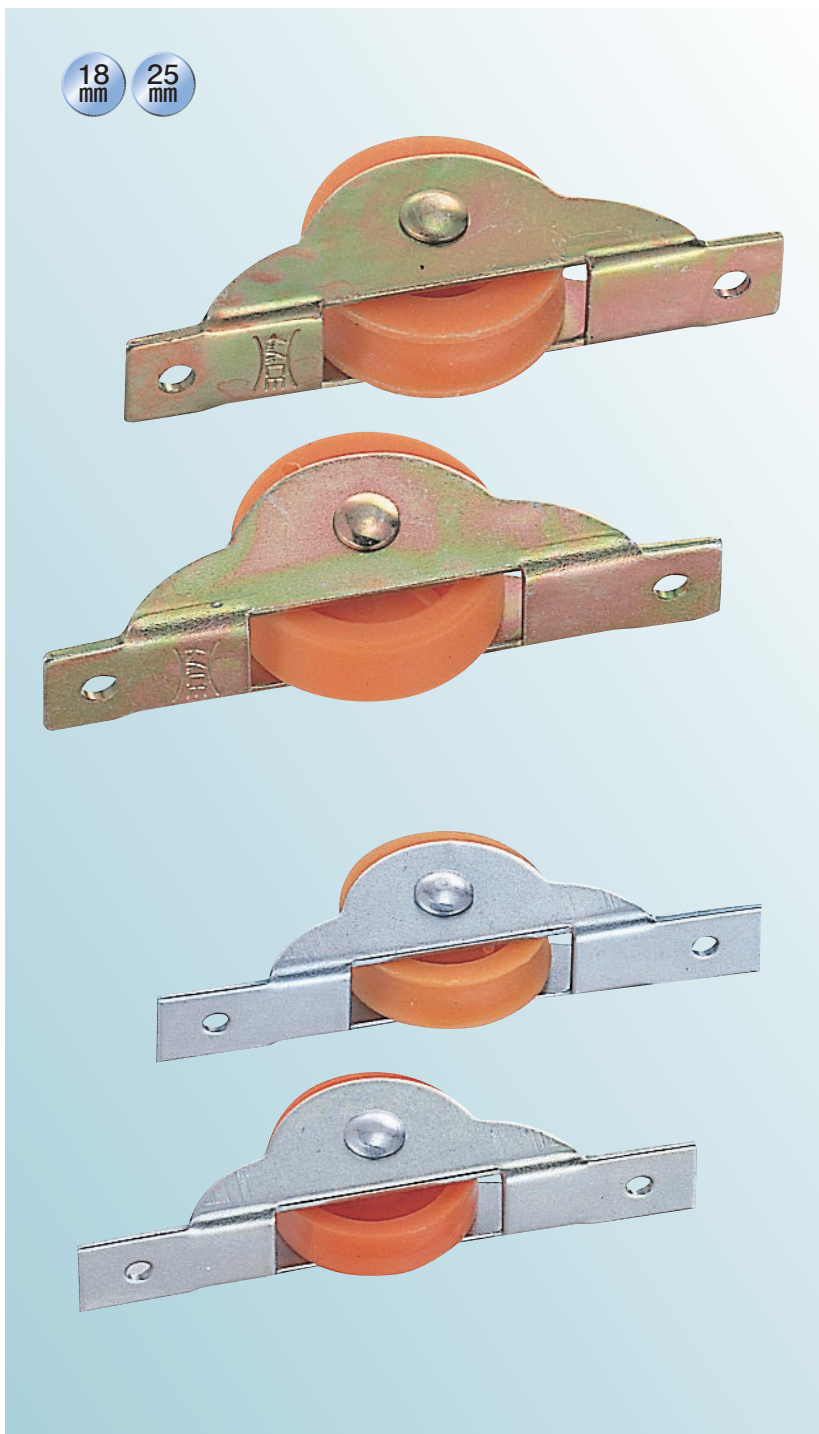

# ショウレックス戸車

樹脂戸車

丸型

平型

鉄枠

18mm 25mm

**特長** 軽量建具・家具にご使用いただけます。

ショウレックス戸車

特殊扉用戸車

重量戸車

キャスター戸車

Hプーリー

セミブロック

Cローラー

パテント車

ガイドローラー