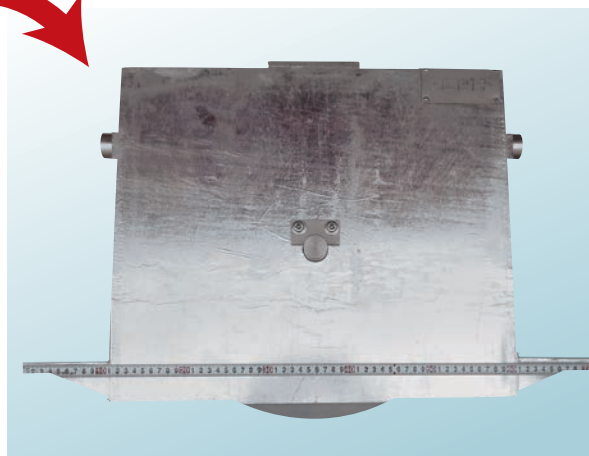

別注品のご紹介

別注製作に関しては、右ページの『別注見積シート』をご活用ください。

別注品戸車

既製品以外の特種なニーズにお応えします。

これまでにない製品でも、諸条件をお聞かせください。迅速に対応させていただきます。

大型重量戸車の別注製作

製品サイズ (H460×W720×D125)

※ロット数及び形状により対応できない場合があります。

リフォーム戸車

メンテナンス・ニーズに的確かつフレキシブルに対応。

リフォーム戸車は、車だけの交換も可能、メンテナンスなどのニーズにしっかりと応えいたします。サイズや素材、構造などに関しても、可能な限り対応させていただきますので、お気軽にご相談ください。

車だけの取替え

古い戸車で、現在取替えるにも廃盤になって在庫の無い戸車などにおすすめです。既存の枠を生かして車だけの交換も可能です。