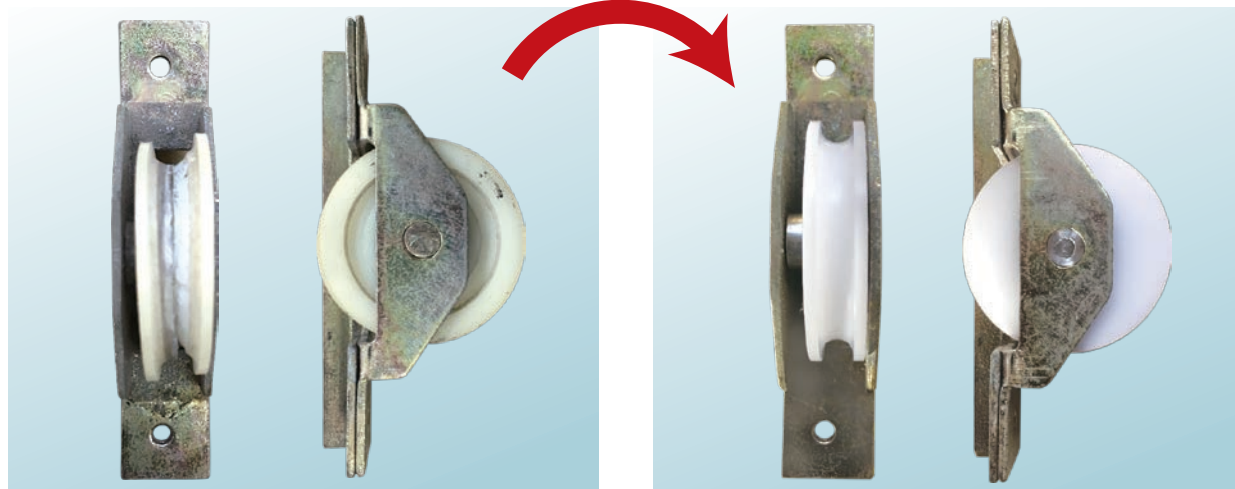

別注品のご紹介

別注製作に関しては、右ページの『別注見積シート』をご活用ください。

別注品戸車

既製品以外の特種なニーズにお応えします。

これまでにない製品でも、諸条件をお聞かせください。迅速に対応させていただきます。

大型重量戸車の別注製作

製品サイズ (H460×W720×D125)

※ロット数及び形状により対応できない場合があります。

リフォーム戸車

メンテナンス・ニーズに的確かつフレキシブルに対応。

リフォーム戸車は、車だけの交換も可能、メンテナンスなどのニーズにしっかりと応えいたします。サイズや素材、構造などに関しても、可能な限り対応させていただきますので、お気軽にご相談ください。

車だけの取替え

古い戸車で、現在取替えるにも廃盤になって在庫の無い戸車などにおすすめです。既存の枠を生かして車だけの交換も可能です。