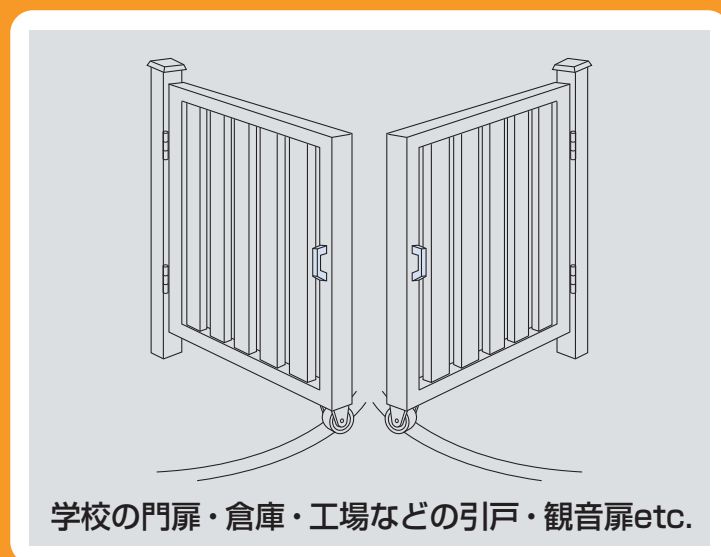

キャスター戸車

- ベアリング入 ステンレスキャスター戸車
- ベアリング入 MCキャスター戸車
- ベアリング入 鉄キャスター戸車
- ベアリング入 キャスター戸車 車のみ

学校の門扉・倉庫・工場などの引戸・観音扉etc.

特殊門扉用
戸車

重量戸車

キャスター
戸車

Hブーリー

セミブルック

Cローラー

バテント車

ガイド
ローラー

底車

公園・公社用
戸車

サッシ
取替戸車

ステンレス
戸車

鉄戸車