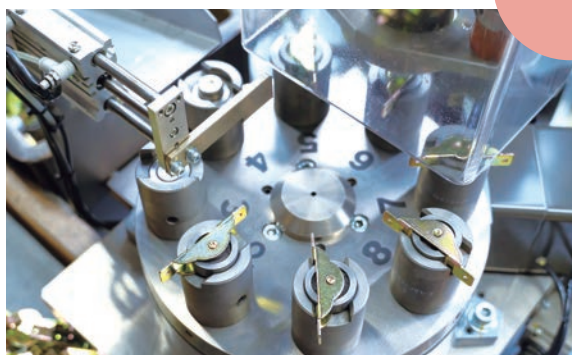

## 精度の高い製造技術。

戸車に精通した者のみが生じる感覚を生産設備にフィードバック。効率良く高精度を目指しています。

一貫した生産設備を備えており、国内生産体制を整えています。

ターンテーブル

単能盤

汎用旋盤

戸車自動組立機