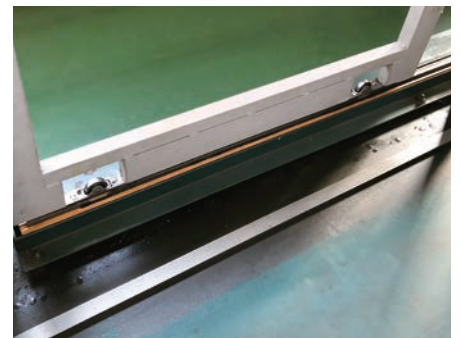

信頼の 品質

Quality you can

万全の品質管理。

品質は製品の要です。戸車各種の耐摩耗試験、耐久性試験、走行試験、耐荷重試験など日々検査を行っています。

走行試験機

10万開閉実施

走行試験機