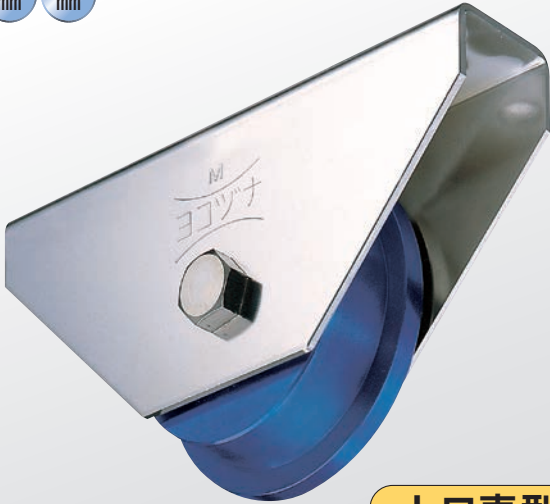

新商品のご紹介 ①

New MC防音重量戸車

MC防音にトロ車型が新登場!

90 mm 110 mm

トロ車型

ステンレス枠

MCナイロン®車

JMS-0907
JMS-1107

掲載ページ / 066P

New ロタ・MC防音重量戸車

レールの歪みに対応するロタシリーズ。

50 mm 60 mm 75 mm 90 mm 110 mm 120 mm

平型

ステンレス枠

MCナイロン®車

WMS-0502 WMS-0902
WMS-0602 WMS-1102
WMS-0752 WMS-1202

掲載ページ / 104P

New ロタ・MC防音重量戸車

レールの歪みに対応するロタシリーズ。

50 mm 60 mm 75 mm 90 mm 110 mm 120 mm

V型

ステンレス枠

MCナイロン®車

WMS-0505 WMS-0905
WMS-0605 WMS-1105
WMS-0755 WMS-1205