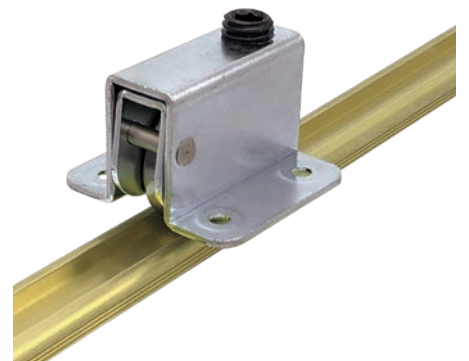

## 作業効率UP、整理整頓の為の移動式資材棚

ご使用いただいております商品は  
鉄重量戸車

**JHM-0907**

門扉ではなく移動式の棚にてご使用いただき、さらにはキャスターと併用するといった斬新な使用例です。

## 書庫、本棚のスライドレール・戸車

ご使用いただいております商品は  
スライドラック用戸車 / レール

**TKG-0001 / TKR-1800・3610**

家具製作企業様から

「以前から使用していた戸車が廃盤になってしまうのでどうにかできないか。」  
といったご相談を戴いたことから弊社にて特注製作し、延いては弊社の定番  
商品となった戸車です。この戸車に適したレールも販売中。