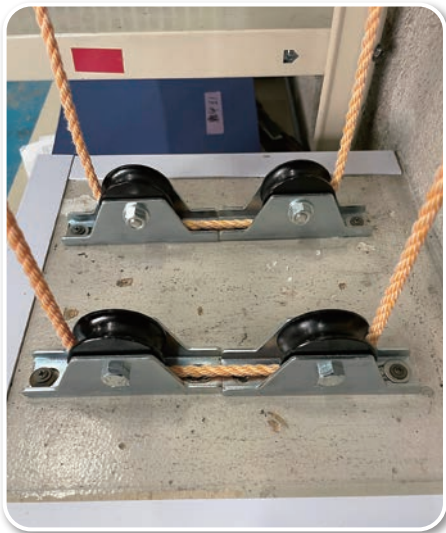

# 使用例のご紹介 ③

ご使用いただいております弊社製品の一例をご紹介します。

ご使用いただいております商品は  
特注  
ガイド付き重量戸車

重量戸車をロープ用滑車として  
活用しています。

ご使用いただいております商品は  
鉄重量戸車

**JHM-0751**

ご使用いただいております商品は  
440Cベアリング入  
ステンレス重量戸車

**JCS-1306**