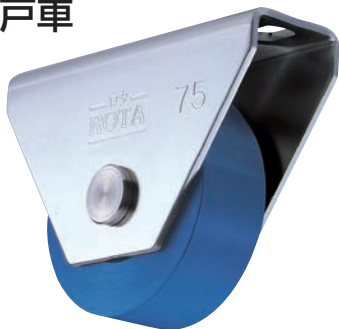

### ロタ・MC防音重量戸車

|       |         |
|-------|---------|
| サイズ   | 6種類     |
| 車 型   | 4種類     |
| 掲載ページ | 104~107 |