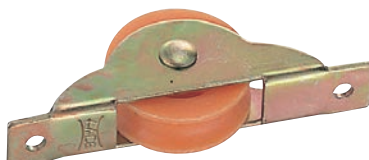

ショウレックス戸車
NPU-0251

耐荷重/15kg

サイズ 25mm 車型 丸型

掲載ページ 229

枠：鉄
車：PP