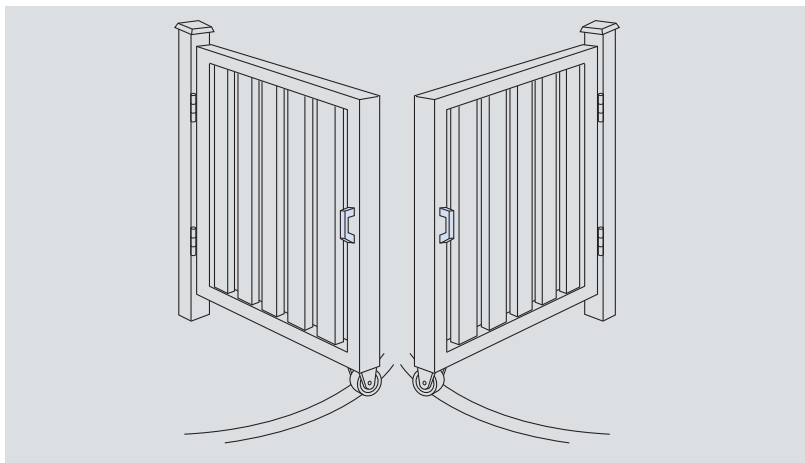

特殊門扉用  
戸車

重量戸車

ロタ・  
重量戸車

キャスター  
戸車

Hブーリー

セブルック

Cローラー

パテント車

フラッター  
戸車

樹脂戸車

リステン  
レール用  
戸車

ローラー  
戸車

真鍮戸車

吊戸車

スライド  
ラック用

下車

学校の門扉・倉庫・工場などの引戸・観音扉etc.