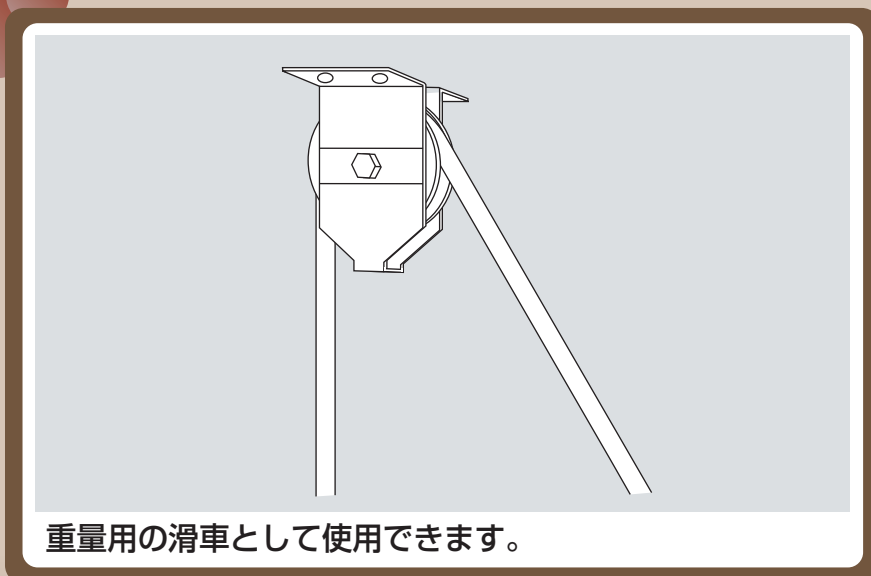

特殊門扉用  
戸車

重量戸車

ロタ・  
重量戸車

キャスター  
戸車

**Hフリー**

セブルック

Cローラー

パテント車

フラッター  
戸車

樹脂戸車

リステン  
レール用  
戸車

ローラー  
戸車

真鍮戸車

吊戸車

スライド  
ラック用

下車

重量用の滑車として使用できます。