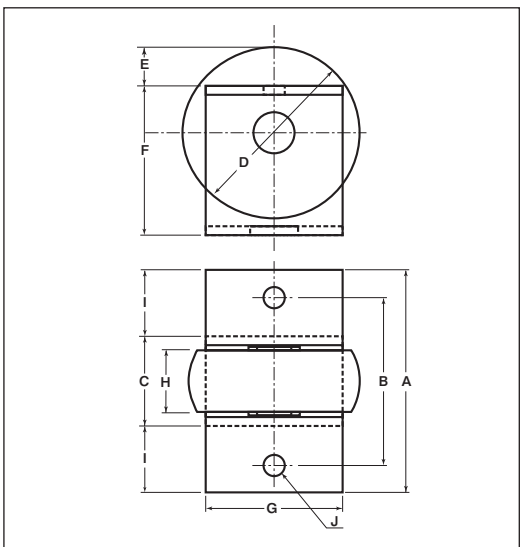

# セフティーローラー

山R車型

ステンレス枠

MCナイロン®車

50 mm 75 mm 100 mm

黒  
ナチュラル  
色替え  
(P035参照)

**特長** 摩耗に強く、長寿命です。  
耐蝕性、耐薬品性に優れています。

**用途** 1本レール門扉用。

**取付方法** 熔接、ボルト止め。  
(ボルト止め用穴付)

RoHS

商品コード	サイズ	A	B	C	D	E	F	G	H	I	J(φ)	板厚	軸	車	自重	希望小売価格 (1ヶ当り)	一箱 入数	一甲 入数
<b>GMS-0005</b>	50mm	65	49	27	50	11.3	43.6	40	18	19	6	SUS304 t2.5	SUS303 10mm	MC901	155g	5,040	2	—
<b>GMS-0010</b>	75mm	84	61	34	75	20	60	55	24	25	8	SUS304 t3			370g	8,070	2	—
<b>GMS-0030</b>	100mm	114	86	41	100	30	78	80	30	36.5	8	735g			14,200	2	—	

車のみ

New

商品コード	サイズ	a(φ)	C(φ)	e	f	r <sup>(R)</sup>	自重	希望小売価格 (1ヶ当り)
<b>GMP-0005</b>	50mm	50	10	18	20	15	40g	4,170
<b>GMP-0010</b>	75mm	75	10	24	26	20	115g	6,330
<b>GMP-0030</b>	100mm	100	10	30	32	30	260g	12,300