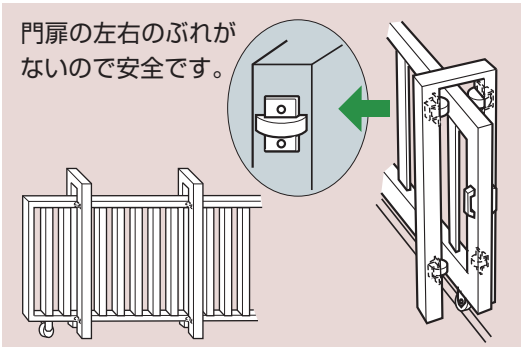

# セフティーローラー

山R車型

ステンレス枠

MCナイロン®車

50 mm 75 mm 100 mm

黒  
ナチュラル  
色替え  
(P035参照)

**特長** 摩耗に強く、長寿命です。  
耐蝕性、耐薬品性に優れています。

**用途** 1本レール門扉用。

**取付方法** 熔接、ボルト止め。  
(ボルト止め用穴付)

RoHS

商品コード	サイズ	A	B	C	D	E	F	G	H	I	J(φ)	板厚	軸	車	自重	希望小売価格 (1ヶ当り)	一箱 入数	一甲 入数
<b>GMS-0005</b>	50mm	65	49	27	50	11.3	43.6	40	18	19	6	SUS304 t2.5	SUS303 10mm	MC901	155g	5,040	2	—
<b>GMS-0010</b>	75mm	84	61	34	75	20	60	55	24	25	8	SUS304 t3			370g	8,070	2	—
<b>GMS-0030</b>	100mm	114	86	41	100	30	78	80	30	36.5	8	735g			14,200	2	—	