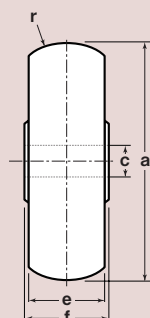

**取付方法** 熔接、ボルト止め。  
(ボルト止め用穴付)

RoHS

商品コード	サイズ	A	B	C	D	E	F	G	H	I	J(φ)	板厚	軸	車	自重	希望小売価格 (1ヶ当り)	一箱 入数	一甲 入数
<b>GMS-0005</b>	50mm	65	49	27	50	11.3	43.6	40	18	19	6	SUS304 t2.5	SUS303 10mm	MC901	155g	5,040	2	—
<b>GMS-0010</b>	75mm	84	61	34	75	20	60	55	24	25	8	SUS304 t3			370g	8,070	2	—
<b>GMS-0030</b>	100mm	114	86	41	100	30	78	80	30	36.5	8	735g			14,200	2	—	

車のみ

New

商品コード	サイズ	a(φ)	C(φ)	e	f	r <sup>(R)</sup>	自重	希望小売価格 (1ヶ当り)
<b>GMP-0005</b>	50mm	50	10	18	20	15	40g	4,170
<b>GMP-0010</b>	75mm	75	10	24	26	20	115g	6,330
<b>GMP-0030</b>	100mm	100	10	30	32	30	260g	12,300