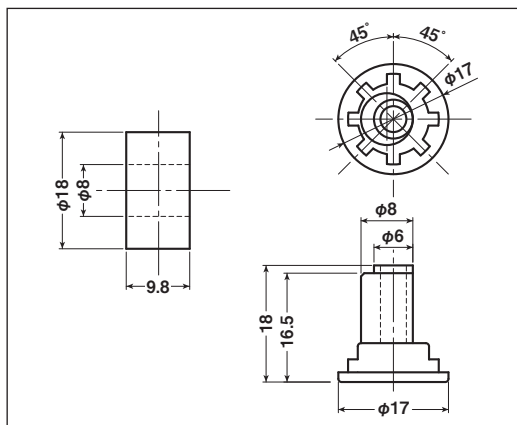

EKK-0004

RoHS

商品コード	分類	サイズ	材質	自重	耐荷重 (2ヶ当り)	希望小売価格 (1ヶ当り)
EKK-0004	車のみ(メタル入)	28mm 平	ジュラコン	8.5g	20kg	オープン

EKK-0005・EKP-0005

RoHS

EKK

商品コード	分類	サイズ	材質	自重	耐荷重 (2ヶ当り)	希望小売価格 (1ヶ当り)
EKK-0005	車のみ(メタル入)	18mm 平	ジュラコン	4g	20kg	オープン
EKP-0005	シャフトのみ	8×18mm	真鍮	11.6g	—	オープン

※EKPのメッキは三価クロメート処理です。

EKK-0006

RoHS

商品コード	分類	サイズ	材質	自重	耐荷重 (2ヶ当り)	希望小売価格 (1ヶ当り)
EKK-0006	車のみ	34mm 丸	ジュラコン	10g	20kg	オープン

交換用
公団・公社用車

特殊門扉用
戸車

重量戸車

ロタ・
重量戸車