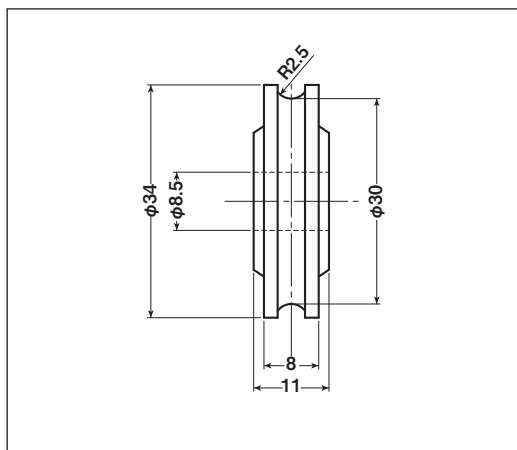

EKK-0004

RoHS

商品コード	分類	サイズ	材質	自重	耐荷重 (2ヶ当り)	希望小売価格 (1ヶ当り)
EKK-0004	車のみ(メタル入)	28mm 平	ジュラコン	8.5g	20kg	オープン

EKK-0005・EKP-0005

RoHS

EKK

商品コード	分類	サイズ	材質	自重	耐荷重 (2ヶ当り)	希望小売価格 (1ヶ当り)
EKK-0005	車のみ(メタル入)	18mm 平	ジュラコン	4g	20kg	オープン
EKP-0005	シャフトのみ	8×18mm	真鍮	11.6g	—	オープン

※EKPのメッキは三価クロメート処理です。

EKK-0006

RoHS

商品コード	分類	サイズ	材質	自重	耐荷重 (2ヶ当り)	希望小売価格 (1ヶ当り)
EKK-0006	車のみ	34mm 丸	ジュラコン	10g	20kg	オープン

交換用
公団・公社用車

特殊門扉用
戸車

重量戸車

ロタ・
重量戸車