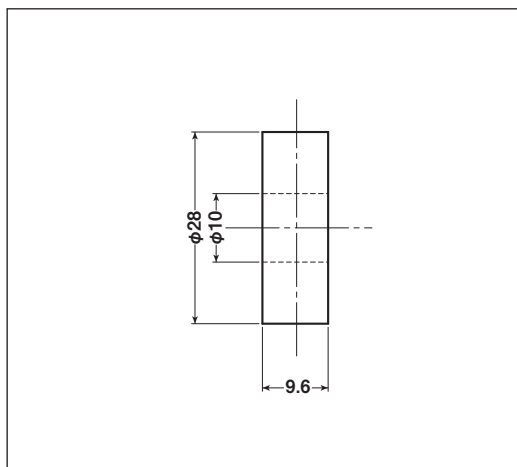

EKK-0004

RoHS

商品コード	分類	サイズ	材質	自重	耐荷重 (2ヶ当り)	希望小売価格 (1ヶ当り)
EKK-0004	車のみ(メタル入)	28mm 平	ジュラコン	8.5g	20kg	オープン

EKK-0005・EKP-0005

RoHS

EKK

商品コード	分類	サイズ	材質	自重	耐荷重 (2ヶ当り)	希望小売価格 (1ヶ当り)
EKK-0005	車のみ(メタル入)	18mm 平	ジュラコン	4g	20kg	オープン
EKP-0005	シャフトのみ	8×18mm	真鍮	11.6g	—	オープン

※EKPのメッキは三価クロメート処理です。

EKK-0006

RoHS

商品コード	分類	サイズ	材質	自重	耐荷重 (2ヶ当り)	希望小売価格 (1ヶ当り)
EKK-0006	車のみ	34mm 丸	ジュラコン	10g	20kg	オープン

交換用
公団・公社用車

特殊門扉用
戸車

重量戸車

ロタ・
重量戸車