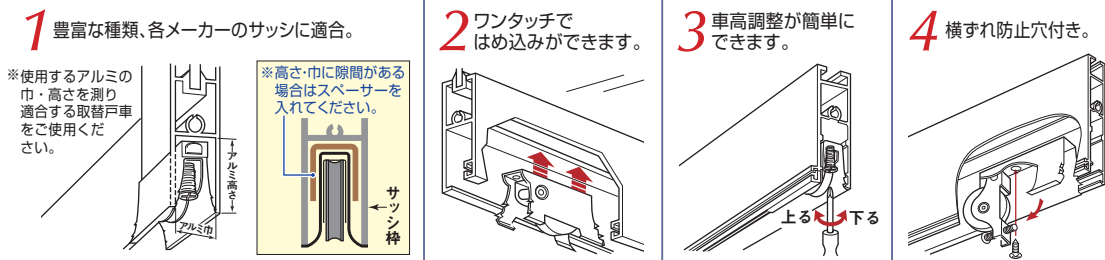

サッシ取替戸車

サッシ取替戸車シリーズは取付簡単! ワンタッチで、はめ込みができます!

☆実用新案・意匠登録 第1715055号

戸車の形状をご確認ください

レールの形が  であれば **丸型** で、  であれば **平型** の戸車をお買い求めください。

サッシ取替戸車 4つの特長

パック製品シリーズ
P169~171 に掲載

DIY・
ホームセンター
などに!

ステンレス枠
サッシ取替戸車の特長

特殊門扉用
戸車

重量戸車

ロタ
重量戸車

キャスター
戸車

Hブーリー

セミブルック

Cローラー