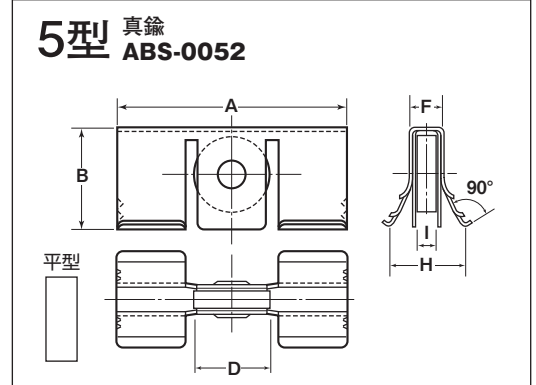

RoHS ※この品物には横ズレ防止部分に尖った個所があります。手でこの個所に触れないようにお取扱いください。

用途 網戸・小窓etc.

網戸サッシに適したコンパクトサイズです。

アルミ高さJ寸法がB寸法以上ある場合は落ち込まないようにスペーサーを入れてください。

※7型・7½型の真鍮車はH型、ジュラコン車は丸型になっていますのでご注意ください。

真鍮車

| 商品コード | サイズ | A | B | C | D | E | F | H | I | J | K | V ⁽⁻⁾ (+) | 車 | 外枠 | 内枠 | 軸 | 車高調整ネジ | 自重 | 耐荷重 (2ヶ当り) | 希望小売価格 (1ヶ当り) | 一箱 入数 | 一甲 入数 |
|----------|------|----|----|---|----|-----|-----|----|-----|----|------|-------------------------|---------------|--------------------|--------------------|---------------|--------|-----|---------------|------------------|----------|----------|
| ABS-0051 | 5型丸 | 30 | 13 | 7 | 10 | - | 5 | 10 | 3.5 | 13 | 6.7 | - | 10mm ジュラコン | SUS301(枠材 t0.3) | - | SUS303 4mm | - | 4g | 3kg | 315 | 20 | 100 |
| ABS-0052 | 5型平 | 30 | 13 | - | 10 | - | 4.5 | 10 | 2.5 | 13 | 5.7 | - | 真鍮 | - | - | - | 4g | 3kg | 315 | 20 | 100 | |
| ABS-0076 | 7型H | 36 | 15 | 9 | 13 | 3.5 | 7 | 13 | 4.5 | 16 | 8-10 | - | 13mm 真鍮 | SUS301(枠材 t0.2) | SUS301(枠材 t0.3) | - | 8g | 3kg | 520 | 20 | 300 | |
| ABS-0756 | 7½型H | 36 | 17 | 9 | 13 | 3.5 | 7 | 13 | 4.5 | 18 | 8-10 | 2 ⁽⁰⁾ (2) | 真鍮 | - | - | SUS304 M3 | 9g | 3kg | 575 | 20 | 300 | |