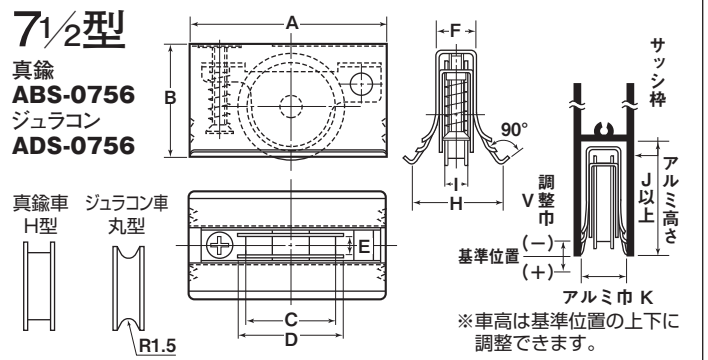

RoHS ※この品物には横ズレ防止部分に尖った個所があります。手でこの個所に触れないようにお取扱いください。

用途 網戸・小窓etc.

網戸サッシに適したコンパクトサイズです。

アルミ高さJ寸法がB寸法以上ある場合は落ち込まないようにスペーサーを入れてください。

※7型・7½型の真鍮車はH型、ジュラコン車は丸型になっていますのでご注意ください。

真鍮車

| 商品コード | サイズ | A | B | C | D | E | F | H | I | J | K | V ⁽⁻⁾ (+) | 車 | 外枠 | 内枠 | 軸 | 車高調整ネジ | 自重 | 耐荷重 (2ヶ当り) | 希望小売価格 (1ヶ当り) | 一箱 入数 | 一甲 入数 |
|----------|------|----|----|---|----|-----|-----|----|-----|----|------|-------------------------|---------------|--------------------|--------------------|---------------|--------|-----|---------------|------------------|----------|----------|
| ABS-0051 | 5型丸 | 30 | 13 | 7 | 10 | - | 5 | 10 | 3.5 | 13 | 6.7 | - | 10mm ジュラコン | SUS301(枠材 t0.3) | - | SUS303 4mm | - | 4g | 3kg | 315 | 20 | 100 |
| ABS-0052 | 5型平 | 30 | 13 | - | 10 | - | 4.5 | 10 | 2.5 | 13 | 5.7 | - | 真鍮 | - | - | - | 4g | 3kg | 315 | 20 | 100 | |
| ABS-0076 | 7型H | 36 | 15 | 9 | 13 | 3.5 | 7 | 13 | 4.5 | 16 | 8-10 | - | 13mm 真鍮 | SUS301(枠材 t0.2) | SUS301(枠材 t0.3) | - | 8g | 3kg | 520 | 20 | 300 | |
| ABS-0756 | 7½型H | 36 | 17 | 9 | 13 | 3.5 | 7 | 13 | 4.5 | 18 | 8-10 | 2 ⁽⁰⁾ (2) | 真鍮 | - | - | SUS304 M3 | 9g | 3kg | 575 | 20 | 300 | |