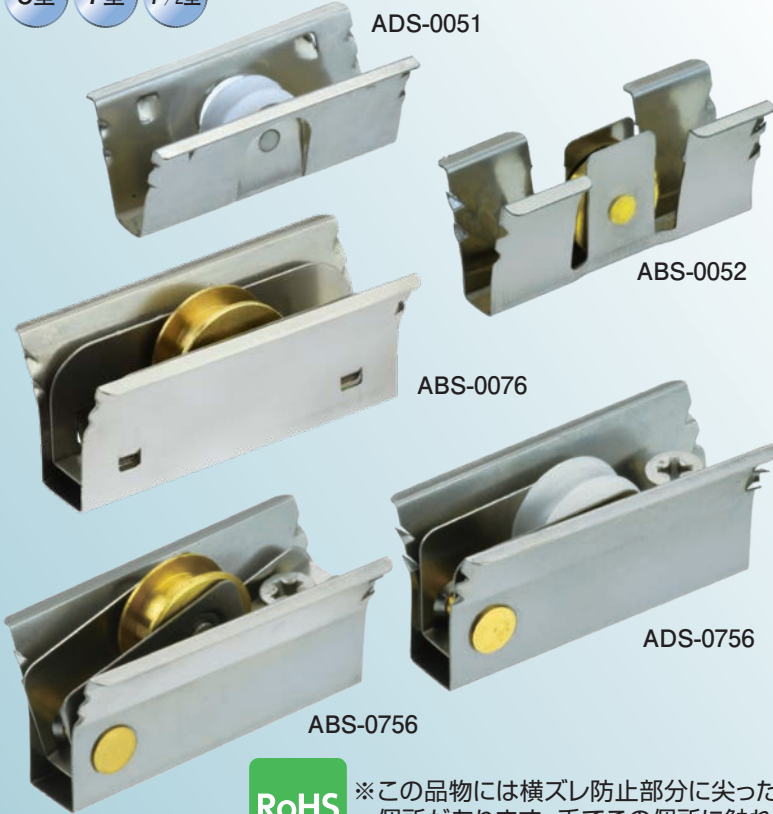

RoHS ※この品物には横ズレ防止部分に尖った個所があります。手でこの個所に触れないようにお取扱いください。

用途 網戸・小窓etc.

網戸サッシに適したコンパクトサイズです。

アルミ高さJ寸法がB寸法以上ある場合は落ち込まないようにスペーサーを入れてください。

※7型・7½型の真鍮車はH型、ジュラコン車は丸型になっていますのでご注意ください。

真鍮車

| 商品コード | サイズ | A | B | C | D | E | F | H | I | J | K | V ⁽⁻⁾ (+) | 車 | 外枠 | 内枠 | 軸 | 車高調整ネジ | 自重 | 耐荷重 (2ヶ当り) | 希望小売価格 (1ヶ当り) | 一箱 入数 | 一甲 入数 |
|----------|------|----|----|---|----|-----|-----|----|-----|----|------|-------------------------|---------------|--------------------|--------------------|---------------|--------|-----|---------------|------------------|----------|----------|
| ABS-0051 | 5型丸 | 30 | 13 | 7 | 10 | - | 5 | 10 | 3.5 | 13 | 6.7 | - | 10mm ジュラコン | SUS301(枠材 t0.3) | - | SUS303 4mm | - | 4g | 3kg | 315 | 20 | 100 |
| ABS-0052 | 5型平 | 30 | 13 | - | 10 | - | 4.5 | 10 | 2.5 | 13 | 5.7 | - | 真鍮 | - | - | - | 4g | 3kg | 315 | 20 | 100 | |
| ABS-0076 | 7型H | 36 | 15 | 9 | 13 | 3.5 | 7 | 13 | 4.5 | 16 | 8-10 | - | 13mm 真鍮 | SUS301(枠材 t0.2) | SUS301(枠材 t0.3) | - | 8g | 3kg | 520 | 20 | 300 | |
| ABS-0756 | 7½型H | 36 | 17 | 9 | 13 | 3.5 | 7 | 13 | 4.5 | 18 | 8-10 | 2 ⁽⁰⁾ (2) | 真鍮 | - | - | SUS304 M3 | 9g | 3kg | 575 | 20 | 300 | |