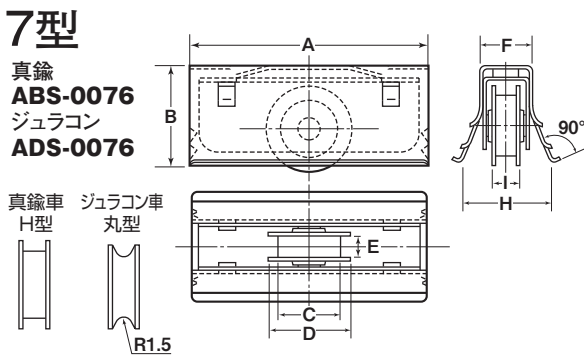

RoHS ※この品物には横ズレ防止部分に尖った個所があります。手でこの個所に触れないようにお取扱いください。

用途 網戸・小窓etc.

網戸サッシに適したコンパクトサイズです。

アルミ高さJ寸法がB寸法以上ある場合は落ち込まないようにスペーサーを入れてください。

※7型・7½型の真鍮車はH型、ジュラコン車は丸型になっていますのでご注意ください。

真鍮車

| 商品コード | サイズ | A | B | C | D | E | F | H | I | J | K | V ⁽⁻⁾ (+) | 車 | 外枠 | 内枠 | 軸 | 車高調整ネジ | 自重 | 耐荷重 (2ヶ当り) | 希望小売価格 (1ヶ当り) | 一箱 入数 | 一甲 入数 |
|----------|------|----|----|---|----|-----|-----|----|-----|----|------|-------------------------|---------------|--------------------|--------------------|---------------|--------|-----|---------------|------------------|----------|----------|
| ABS-0051 | 5型丸 | 30 | 13 | 7 | 10 | - | 5 | 10 | 3.5 | 13 | 6.7 | - | 10mm ジュラコン | SUS301(枠材 t0.3) | - | SUS303 4mm | - | 4g | 3kg | 315 | 20 | 100 |
| ABS-0052 | 5型平 | 30 | 13 | - | 10 | - | 4.5 | 10 | 2.5 | 13 | 5.7 | - | 真鍮 | - | - | - | 4g | 3kg | 315 | 20 | 100 | |
| ABS-0076 | 7型H | 36 | 15 | 9 | 13 | 3.5 | 7 | 13 | 4.5 | 16 | 8-10 | - | 13mm 真鍮 | SUS301(枠材 t0.2) | SUS301(枠材 t0.3) | - | 8g | 3kg | 520 | 20 | 300 | |
| ABS-0756 | 7½型H | 36 | 17 | 9 | 13 | 3.5 | 7 | 13 | 4.5 | 18 | 8-10 | 2 ⁽⁰⁾ (2) | 真鍮 | - | - | SUS304 M3 | 9g | 3kg | 575 | 20 | 300 | |