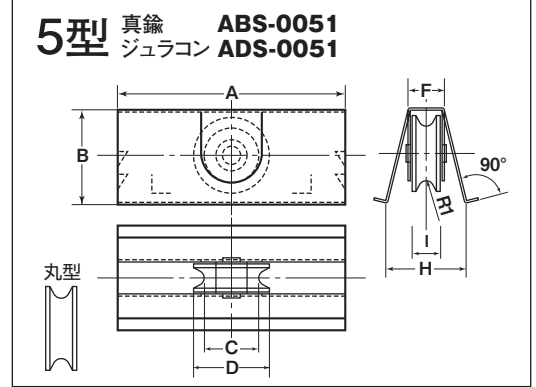

RoHS ※この品物には横ズレ防止部分に尖った個所があります。手でこの個所に触れないようにお取扱いください。

用途 網戸・小窓etc.

網戸サッシに適したコンパクトサイズです。

アルミ高さJ寸法がB寸法以上ある場合は落ち込まないようにスペーサーを入れてください。

※7型・7½型の真鍮車はH型、ジュラコン車は丸型になっていますのでご注意ください。

真鍮車

| 商品コード | サイズ | A | B | C | D | E | F | H | I | J | K | V ⁽⁻⁾ (+) | 車 | 外枠 | 内枠 | 軸 | 車高調整ネジ | 自重 | 耐荷重 (2ヶ当り) | 希望小売価格 (1ヶ当り) | 一箱 入数 | 一甲 入数 |
|----------|------|----|----|---|----|-----|-----|----|-----|----|------|-------------------------|---------------|--------------------|--------------------|---------------|--------|-----|---------------|------------------|----------|----------|
| ABS-0051 | 5型丸 | 30 | 13 | 7 | 10 | - | 5 | 10 | 3.5 | 13 | 6.7 | - | 10mm ジュラコン | SUS301(枠材 t0.3) | - | SUS303 4mm | - | 4g | 3kg | 315 | 20 | 100 |
| ABS-0052 | 5型平 | 30 | 13 | - | 10 | - | 4.5 | 10 | 2.5 | 13 | 5.7 | - | 真鍮 | - | - | - | 4g | 3kg | 315 | 20 | 100 | |
| ABS-0076 | 7型H | 36 | 15 | 9 | 13 | 3.5 | 7 | 13 | 4.5 | 16 | 8-10 | - | 13mm 真鍮 | SUS301(枠材 t0.2) | SUS301(枠材 t0.3) | - | 8g | 3kg | 520 | 20 | 300 | |
| ABS-0756 | 7½型H | 36 | 17 | 9 | 13 | 3.5 | 7 | 13 | 4.5 | 18 | 8-10 | 2 ⁽⁰⁾ (2) | 真鍮 | - | - | SUS304 M3 | 9g | 3kg | 575 | 20 | 300 | |