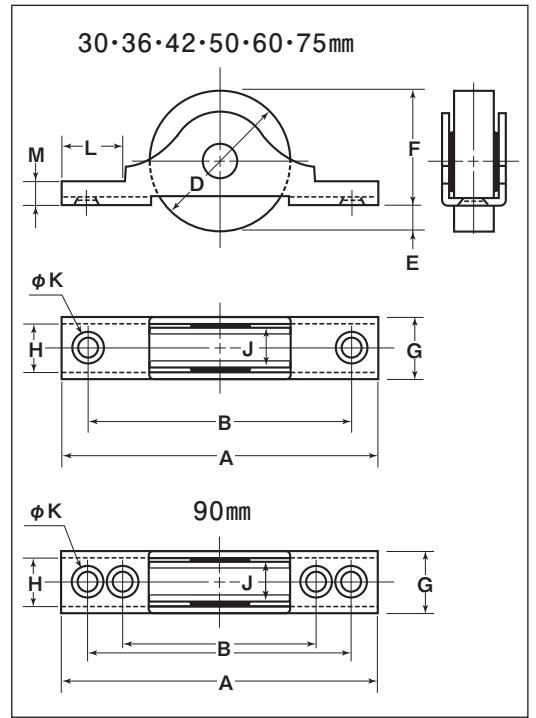

※車の材質はSUS303です。
※ベアリングは鉄です。

商品コード	サイズ	A	B	D	E	F	G	H	J	K	L	M	板厚	軸	車	取付ネジ 寸法	自重	耐荷重 (2ヶ当り)	希望小売価格 (1ヶ当り)	一箱 入数	一甲 入数
SBS-0302	30mm	68	57	30	6.5	23.5	14	11	9	4	13	5	SUS304 t1.5	SUS304 5mm	#626GG ベアリング入	M3	55g	60kg	1,790	12	120
SBS-0362	36mm	76	65	35	6	29	14	11	9	4	13	5		SUS304 6mm	#608GG ベアリング入	M3	75g	80kg	2,290	12	120
SBS-0422	42mm	100	86	42	8	34	14	11	9.5	4	20	5		SUS304 t2	#608ZZ ベアリング入	M4	210g	200kg	9,800	4	—
SBS-0502	50mm	110	85	50	8	42	16.5	13	11	5	18	5	SUS304 t2.5	SUS303 8mm	#620ZZ ベアリング入	M5	395g	250kg	13,000	4	—
SBS-0602	60mm	120	105	60	11.5	48.5	22	17	14	6	18	6	SUS304 t3	SUS304 10mm	#620ZZ ベアリング入	M5	695g	300kg	20,100	2	—
SBS-0752	75mm	148	128	75	10.5	64.5	24	18	16	5.5	24	8	SUS304 t3	SUS303 10mm	#620ZZ ベアリング入	M5	1105g	400kg	25,800	2	—
SBS-0902	90mm	172	154 128	90	13	77	26	20	18	6	32	8									

SBS-0302、SBS-0362、SBS-0422は取付ネジ(SUS / 皿木ネジ3.1×20mm)付き