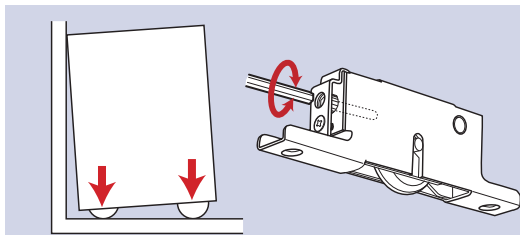

横調整戸車

フッター  
戸車

樹脂戸車

Uステン  
レール用  
戸車

ローラー  
戸車

真鍮戸車

吊戸車

スライド  
ラック用

下車

- 2連式重量横調整戸車
- 重量横調整戸車28型
- 重量横調整戸車22型
- 中型重量横調整戸車19型
- 中型重量横調整脱輪防止用戸車19型・22型
- 中型重量横調整脱輪防止用戸車19型
- 横調整戸車17型

取り付け後でも簡単に微調整ができて便利。

設置後、斜めにすき間ができたり、戸の位置が上がり過ぎたり、下がり過ぎて戸の開閉に支障が出た場合、戸車の高さ調整により、解消する事ができます。