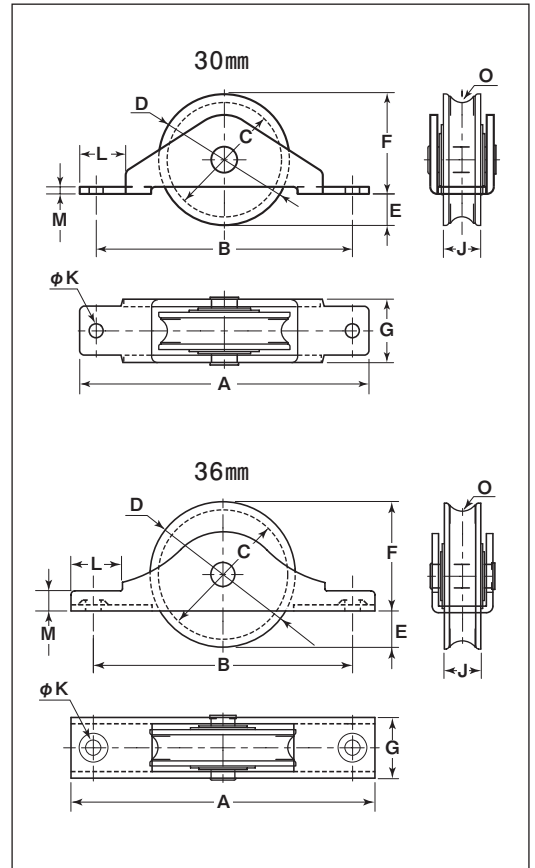

YBM-0362

※枠のメッキはクロメート処理です。

防音鉄枠
ゴールド戸車

特殊門扉用
戸車

重量戸車

ロタ・
重量戸車

キャスター
戸車

Hブリー

センプルック

ローラー

パテント車

ガイド
ローラー

底車

公園・公社用
戸車

サッシ
取替戸車

ステンレス
戸車

鉄戸車

調整戸車

横調整戸車

フラッター
戸車

樹脂戸車

リステ
ンレール用
戸車

ローラー
戸車

真鍮戸車

吊戸車

スライド
ラック用

下車

丸型

商品コード	サイズ	A	B	C	D	E	F	G	J	K	L	M	O^(R)	板厚	軸	車	自重	耐荷重 (2ヶ当り)	希望小売価格 (1ヶ当り)	一箱 入数	一甲 入数
YBM-0301	30mm	66	58.5	26	30	7	23	14.5	9	3.2	10.5	1.6	3	SPCC	鉄	エチレン 酢ビコポリマー	20g	20kg	235	20	600
YBM-0361	36mm	75	64	32	36	8	28	15	9	3.8	12.5	5	4	t1.6			30g	20kg	335	20	400

平型

商品コード	サイズ	A	B	D	E	F	G	J	K	L	M	板厚	軸	車	自重	耐荷重 (2ヶ当り)	希望小売価格 (1ヶ当り)	一箱 入数	一甲 入数
YBM-0302	30mm	66	58.5	30	7	23	14.5	8	3.2	10.5	1.6	SPCC	鉄	エチレン 酢ビコポリマー	30g	20kg	215	20	600
YBM-0362	36mm	75	64	35	7	28	15	8.5	3.8	12.5	5	t1.6			50g	20kg	305	20	400