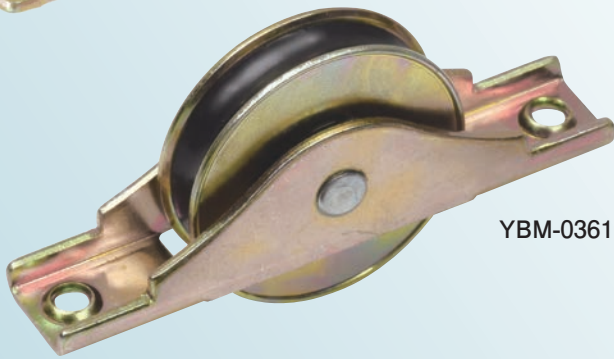

# 防音ゴールド戸車

丸型

平型

鉄枠

エチレン酢ビコポリマー

樹脂戸車

30 mm 36 mm

YBM-0301

YBM-0361

YBM-0302

YBM-0362

**特長** 防音性が高く、回転がなめらかです。

**用途** 室内引戸etc.

※枠のメッキはクロメート処理です。

防音鉄枠  
ゴールド戸車

特殊門扉用  
戸車

重量戸車

ロタ・  
重量戸車

キャスター  
戸車

Hブリー

センプルック

ローラー

パテント車

ガイド  
ローラー