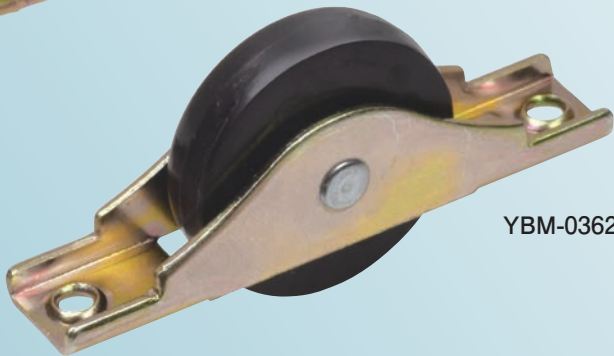

# 防音ゴールド戸車

丸型

平型

鉄枠

エチレン酢ビコポリマー

樹脂戸車

30 mm 36 mm

YBM-0301

YBM-0361

YBM-0302

YBM-0362

**特長** 防音性が高く、回転がなめらかです。

**用途** 室内引戸etc.

※枠のメッキはクロメート処理です。

防音鉄枠  
ゴールド戸車

特殊門扉用  
戸車

重量戸車

ロタ・  
重量戸車

キャスター  
戸車

Hブリー

センプルック

ローラー

パテント車

ガイド  
ローラー