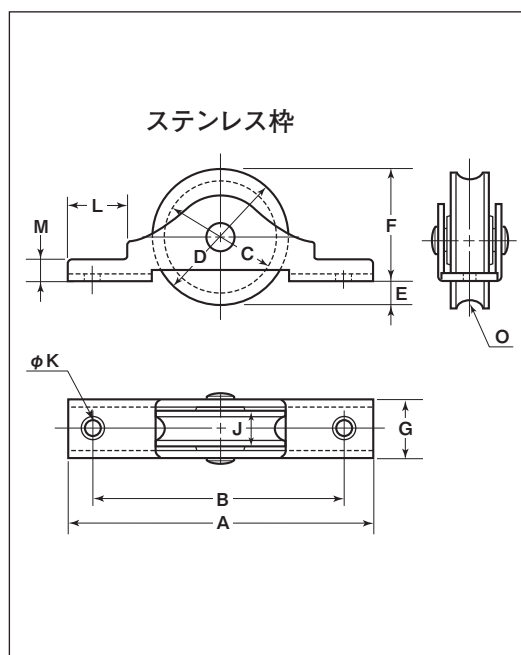

RoHS

ステンレス枠

丸型

商品コード	サイズ	A	B	C	D	E	F	G	J	K	L	M	O ^(R)	板厚	軸	車	取付ネジ寸法	自重	耐荷重 (2ヶ当り)	希望小売価格 (1ヶ当り)	一箱 入数	一甲 入数
NQS-0301	30mm	68	57	26	30	6	24	14	8	4	13	5	3	SUS304 t1.5	SUS304 5mm	ナイロン	M3	25g	25kg	405	20	-
NQS-0361	36mm	76	65	31	36	7	29	14	8.5	4	13	5	3				M3	30g	30kg	550	20	-

平型

商品コード	サイズ	A	B	D	E	F	G	J	K	L	M	板厚	軸	車	取付ネジ寸法	自重	耐荷重 (2ヶ当り)	希望小売価格 (1ヶ当り)	一箱 入数	一甲 入数
NQS-0302	30mm	68	57	30	6	24	14	8.5	4	13	5	SUS304 t1.5	SUS304 5mm	ナイロン	M3	25g	25kg	405	20	-
NQS-0362	36mm	76	65	36	7	29	14	8.5	4	13	5				M3	30g	30kg	550	20	-

車のみ

型	商品コード	サイズ	a(φ)	b(φ)	c(φ)	e	f	r ^(R)	自重	希望小売価格 (1ヶ当り)
丸型	1521	30mm	30	26	5	8	9.5	3	3.5g	85
	1522	36mm	36	31	5	8.5	9.5	3	3.5g	115
平型	2520	30mm	30	-	5	8.5	9.5	-	5.5g	85
	2521	36mm	36	-	5	8.5	9.5	-	6g	115