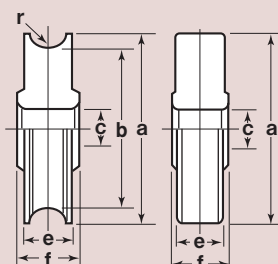

RoHS

ステンレス枠

丸型

商品コード	サイズ	A	B	C	D	E	F	G	J	K	L	M	O ^(R)	板厚	軸	車	取付ネジ寸法	自重	耐荷重 (2ヶ当り)	希望小売価格 (1ヶ当り)	一箱 入数	一甲 入数
NQS-0301	30mm	68	57	26	30	6	24	14	8	4	13	5	3	SUS304 t1.5	SUS304 5mm	ナイロン	M3	25g	25kg	405	20	-
NQS-0361	36mm	76	65	31	36	7	29	14	8.5	4	13	5	3				M3	30g	30kg	550	20	-

平型

商品コード	サイズ	A	B	D	E	F	G	J	K	L	M	板厚	軸	車	取付ネジ寸法	自重	耐荷重 (2ヶ当り)	希望小売価格 (1ヶ当り)	一箱 入数	一甲 入数
NQS-0302	30mm	68	57	30	6	24	14	8.5	4	13	5	SUS304 t1.5	SUS304 5mm	ナイロン	M3	25g	25kg	405	20	-
NQS-0362	36mm	76	65	36	7	29	14	8.5	4	13	5				M3	30g	30kg	550	20	-

車のみ

型	商品コード	サイズ	a(φ)	b(φ)	c(φ)	e	f	r ^(R)	自重	希望小売価格 (1ヶ当り)
丸型	1521	30mm	30	26	5	8	9.5	3	3.5g	85
	1522	36mm	36	31	5	8.5	9.5	3	3.5g	115
平型	2520	30mm	30	-	5	8.5	9.5	-	5.5g	85
	2521	36mm	36	-	5	8.5	9.5	-	6g	115