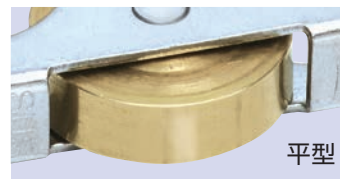

# 440Cベアリング入 真鍮戸車

丸型

平型

ステンス枠

真鍮車

- 30mm
- 36mm
- 40mm
- 50mm
- 60mm
- 75mm

BYS-0301

BYS-0362

**特長** 440Cベアリングを使用していますので錆に強く耐久力に優れています。

丸型

平型

## 丸型

商品コード	サイズ	A	B	C	D	E	F	G	J	K	L	M	O <sup>(注)</sup>	板厚	軸	車	取付ネジ寸法	自重	耐荷重 (2ヶ当り)	希望小売価格 (1ヶ当り)	一箱 入数	一甲 入数
<b>BYS-0301</b>	30mm	68	57	26	30	6.5	23.5	14	9	4	13	5	3.5	SUS304 t1.5	SUS304 5mm	真鍮:#SS626ZZ ベアリング入	M3	60g	60kg	4,120	12	360
<b>BYS-0361</b>	36mm	76	65	30	35	8	27	14	9	4	14	5	3.5		SUS304 8mm	真鍮:#SS626ZZ ベアリング入	M3	80g	75kg	5,040	12	240
<b>BYS-0401</b>	40mm	92	76	35	40	5	35	14	9.5	4	18	5	4	SUS304 t2	SUS304 6mm	真鍮:#SS608ZZ ベアリング入	M4	110g	100kg	11,800	8	-
<b>BYS-0501</b>	50mm	110	85	44	50	8	42	16.5	11	5	18	5	5		SUS304 8mm	真鍮:#SS6200ZZ ベアリング入	M4	195g	120kg	16,900	4	-
<b>BYS-0601</b>	60mm	120	105	53	60	11.5	48.5	22	14	6	18	6	6	SUS304 t2.5	SUS303 8mm	真鍮:#SS6200ZZ ベアリング入	M5	372g	150kg	18,400	4	-
<b>BYS-0751</b>	75mm	148	128	67	75	10.5	64.5	24	16	5.5	24	8	7	SUS304 t3	SUS304 10mm	真鍮:#SS6202ZZ ベアリング入	M5	660g	200kg	26,000	2	-