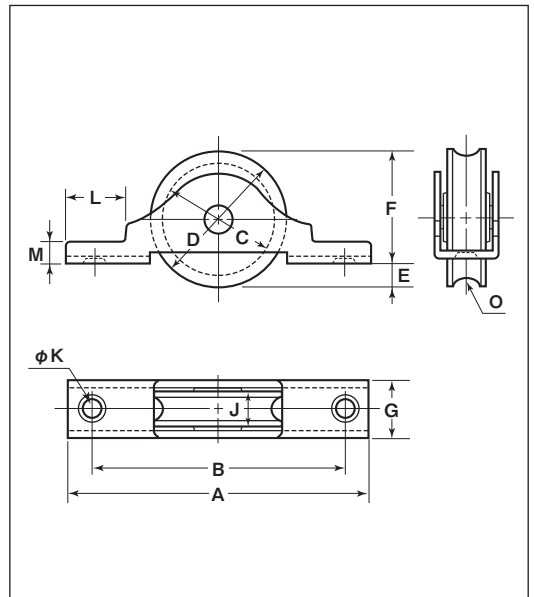

# 440Cベアリング入 真鍮戸車

丸型

平型

ステンス枠

真鍮車

- 30mm
- 36mm
- 40mm
- 50mm
- 60mm
- 75mm

BYS-0301

BYS-0362

## 丸型

商品コード	サイズ	A	B	C	D	E	F	G	J	K	L	M	O <sup>(注)</sup>	板厚	軸	車	取付ネジ寸法	自重	耐荷重 (2ヶ当り)	希望小売価格 (1ヶ当り)	一箱 入数	一甲 入数
<b>BYS-0301</b>	30mm	68	57	26	30	6.5	23.5	14	9	4	13	5	3.5	SUS304 t1.5	SUS304 5mm	真鍮:#SS626ZZ ベアリング入	M3	60g	60kg	4,120	12	360
<b>BYS-0361</b>	36mm	76	65	30	35	8	27	14	9	4	14	5	3.5		SUS304 8mm	真鍮:#SS626ZZ ベアリング入	M3	80g	75kg	5,040	12	240
<b>BYS-0401</b>	40mm	92	76	35	40	5	35	14	9.5	4	18	5	4	SUS304 t2	SUS304 6mm	真鍮:#SS608ZZ ベアリング入	M4	110g	100kg	11,800	8	-
<b>BYS-0501</b>	50mm	110	85	44	50	8	42	16.5	11	5	18	5	5		SUS304 8mm	真鍮:#SS6200ZZ ベアリング入	M4	195g	120kg	16,900	4	-
<b>BYS-0601</b>	60mm	120	105	53	60	11.5	48.5	22	14	6	18	6	6	SUS304 t2.5	SUS303 8mm	真鍮:#SS6200ZZ ベアリング入	M5	372g	150kg	18,400	4	-
<b>BYS-0751</b>	75mm	148	128	67	75	10.5	64.5	24	16	5.5	24	8	7	SUS304 t3	SUS304 10mm	真鍮:#SS6202ZZ ベアリング入	M5	660g	200kg	26,000	2	-

## 平型

商品コード	サイズ	A	B	D	E	F	G	J	K	L	M	板厚	軸	車	取付ネジ寸法	自重	耐荷重 (2ヶ当り)	希望小売価格 (1ヶ当り)	一箱 入数	一甲 入数
<b>BYS-0302</b>	30mm	68	57	30	6.5	23.5	14	9	4	13	5	SUS304 t1.5	SUS304 5mm	真鍮:#SS626ZZ ベアリング入	M3	65g	60kg	4,120	12	360
<b>BYS-0362</b>	36mm	76	65	35	8	27	14	9	4	14	5		SUS304 8mm	真鍮:#SS626ZZ ベアリング入	M3	90g	80kg	5,040	12	240
<b>BYS-0402</b>	40mm	92	76	40	5	35	14	9.5	4	18	5	SUS304 t2	SUS304 6mm	真鍮:#SS608ZZ ベアリング入	M4	120g	100kg	11,800	8	-
<b>BYS-0502</b>	50mm	110	85	50	8	42	16.5	11	5	18	5		SUS304 8mm	真鍮:#SS608ZZ ベアリング入	M4	220g	120kg	16,900	4	-
<b>BYS-0602</b>	60mm	120	105	60	11.5	48.5	22	14	6	18	6	SUS304 t2.5	SUS303 8mm	真鍮:#SS6200ZZ ベアリング入	M5	410g	150kg	18,400	4	-
<b>BYS-0752</b>	75mm	148	128	75	10.5	64.5	24	16	5.5	24	8	SUS304 t3	SUS304 10mm	真鍮:#SS6202ZZ ベアリング入	M5	735g	200kg	26,000	2	-