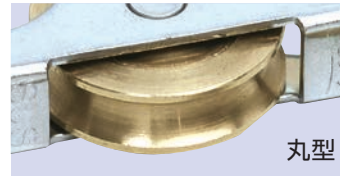

# 440Cベアリング入 真鍮戸車

丸型

平型

ステンス枠

真鍮車

- 30mm
- 36mm
- 40mm
- 50mm
- 60mm
- 75mm

BYS-0301

BYS-0362

**特長** 440Cベアリングを使用していますので錆に強く耐久力に優れています。

丸型

平型

## 丸型

商品コード	サイズ	A	B	C	D	E	F	G	J	K	L	M	O <sup>(注)</sup>	板厚	軸	車	取付ネジ寸法	自重	耐荷重 (2ヶ当り)	希望小売価格 (1ヶ当り)	一箱 入数	一甲 入数
<b>BYS-0301</b>	30mm	68	57	26	30	6.5	23.5	14	9	4	13	5	3.5	SUS304 t1.5	SUS304 5mm	真鍮:#SS626ZZ ベアリング入	M3	60g	60kg	4,120	12	360
<b>BYS-0361</b>	36mm	76	65	30	35	8	27	14	9	4	14	5	3.5		SUS304 8mm	真鍮:#SS626ZZ ベアリング入	M3	80g	75kg	5,040	12	240
<b>BYS-0401</b>	40mm	92	76	35	40	5	35	14	9.5	4	18	5	4	SUS304 t2	SUS304 6mm	真鍮:#SS608ZZ ベアリング入	M4	110g	100kg	11,800	8	-
<b>BYS-0501</b>	50mm	110	85	44	50	8	42	16.5	11	5	18	5	5		SUS304 8mm	真鍮:#SS6200ZZ ベアリング入	M4	195g	120kg	16,900	4	-
<b>BYS-0601</b>	60mm	120	105	53	60	11.5	48.5	22	14	6	18	6	6	SUS304 t2.5	SUS303 8mm	真鍮:#SS6200ZZ ベアリング入	M5	372g	150kg	18,400	4	-
<b>BYS-0751</b>	75mm	148	128	67	75	10.5	64.5	24	16	5.5	24	8	7	SUS304 t3	SUS304 10mm	真鍮:#SS6202ZZ ベアリング入	M5	660g	200kg	26,000	2	-