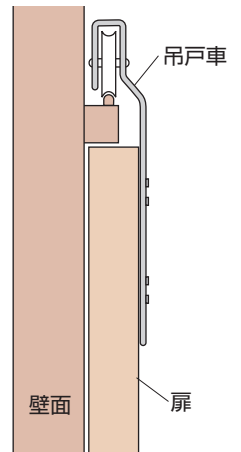

吊戸車

● 吊戸車

レールを敷設しないスライドドアに

例えば病院や工場、それにカートを多用する店舗など、床面をフラットにしておく必要のある場所では、スライドドアを吊す形で設置することができます。

特殊門扉用
戸車

重量戸車

ロタ
重量戸車

キャスター
戸車

Hブーリー

セミブルック

Cローラー

バテント車

ガイド
ローラー

底車

公園・公社用
戸車

サツン
取替戸車