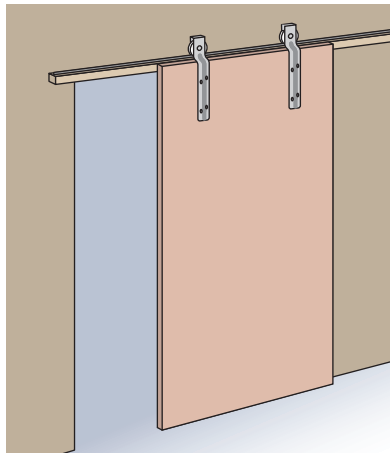

吊戸車

● 吊戸車

レールを敷設しないスライドドアに

例えば病院や工場、それにカートを多用する店舗など、床面をフラットにしておく必要のある場所では、スライドドアを吊す形で設置することができます。

特殊門扉用
戸車

重量戸車

ロタ
重量戸車

キャスター
戸車

Hブーリー

セミブルック

Cローラー

バテント車

ガイド
ローラー

底車

公園・公社用
戸車

サツン
取替戸車