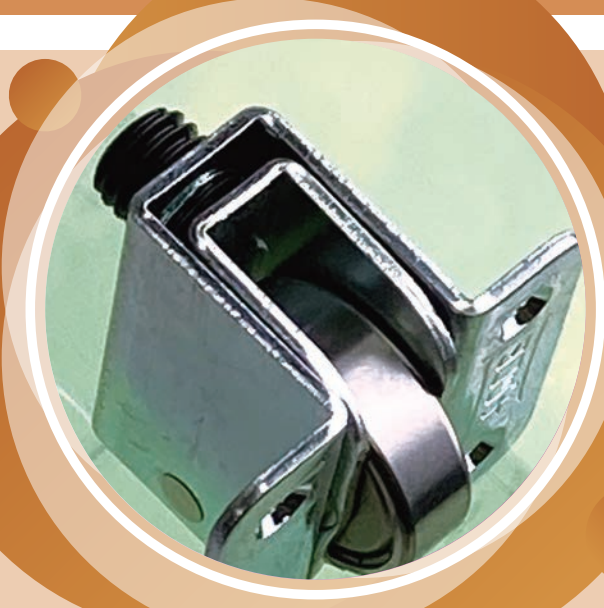

スライドラック用

- スライドラック用戸車
- スライドラック用金具

特殊門扉用
戸車

重量戸車

ロタ・
重量戸車

キャスター
戸車

Hブーリー

セミブルック

Cローラー

バテント車

ガイド
ローラー

底車

公園・公社用
戸車

サッシ
取替戸車

ステンレス
戸車

鉄戸車