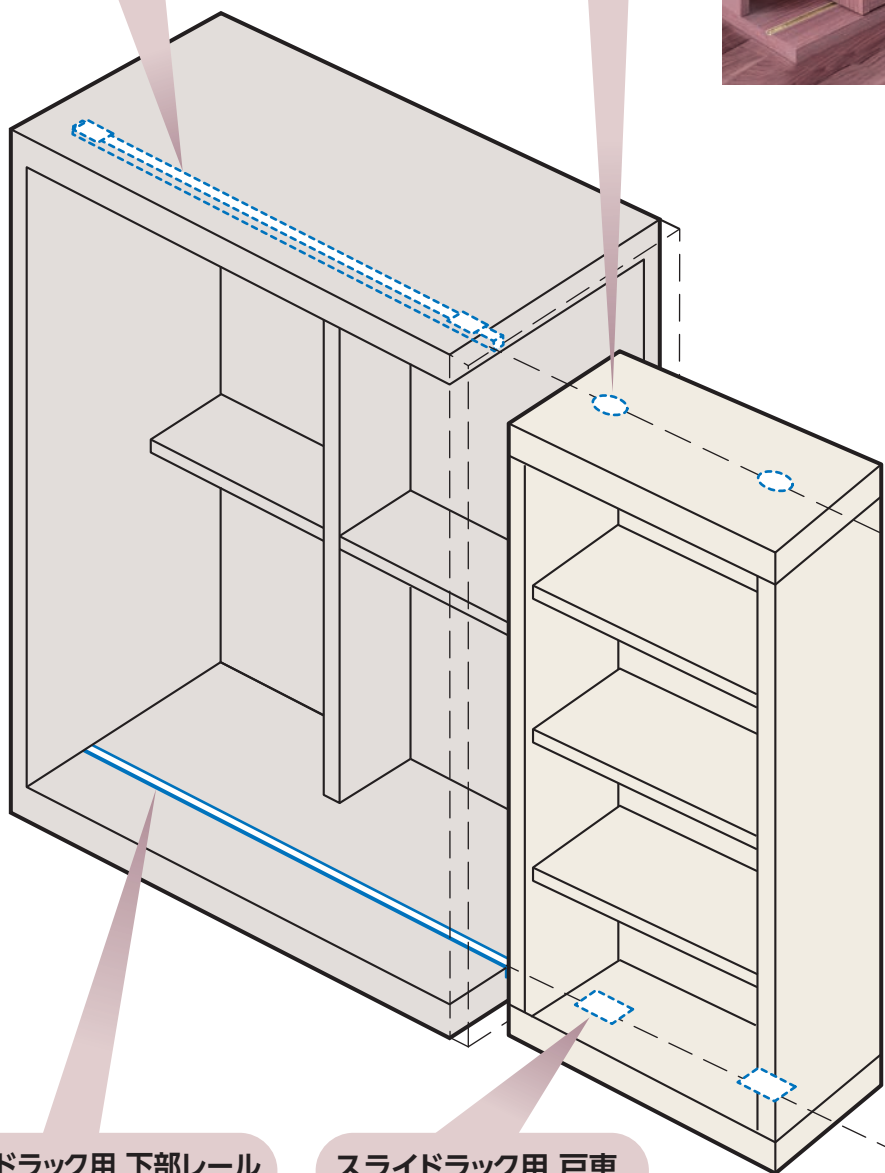

## スライドラック用金具

スライドラック用 上部レール  
TKU-1800/3610

上部レール付属品  
ストッパー

スライドラック用  
上部ガイドローラー  
TKG-0002

スライドラック用 下部レール  
TKR-1800/3610

下部レール付属品  
ストッパー

スライドラック用 戸車  
TKG-0001

※各商品の詳細はP250・251  
をご覧ください。